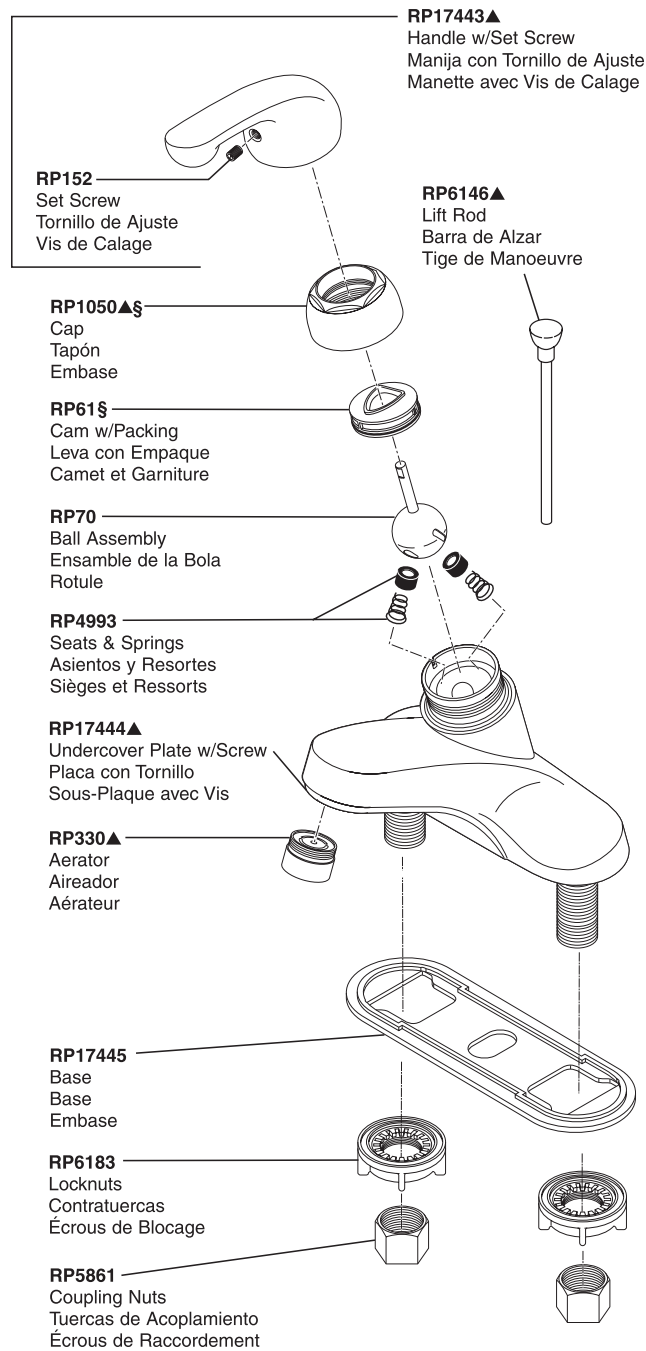

Classic Single-Handle Lavatory Faucet Robinetterie de Toilette Classique à Manette Simple

Llave Clásica Monomando para Lavamanos

Models/Modelos/Modèles 505 & 525 Series/Series/Seria

Classic Lavatory

▲Specify finish / Especificar el Acabado / Préciser le fini

Refer to page 188 for lavatory drain assemblies. / Refiérase a la página 188 para los ensambles del desagüe. / Référez vous à la page 188 pour l'assemblage de drains.

§For faucets purchased prior to 2007, please order RP1050 cap and RP61 cam and packing. / Para llaves adquiridas antes del 2007, por favor pida RP1050 tapa y RP61 leva y empaquetadura. / Pour les robinetteries achetées avant 2007, veuillez commander le capuchon RP1050 et le système de came et d'emballage RP61.