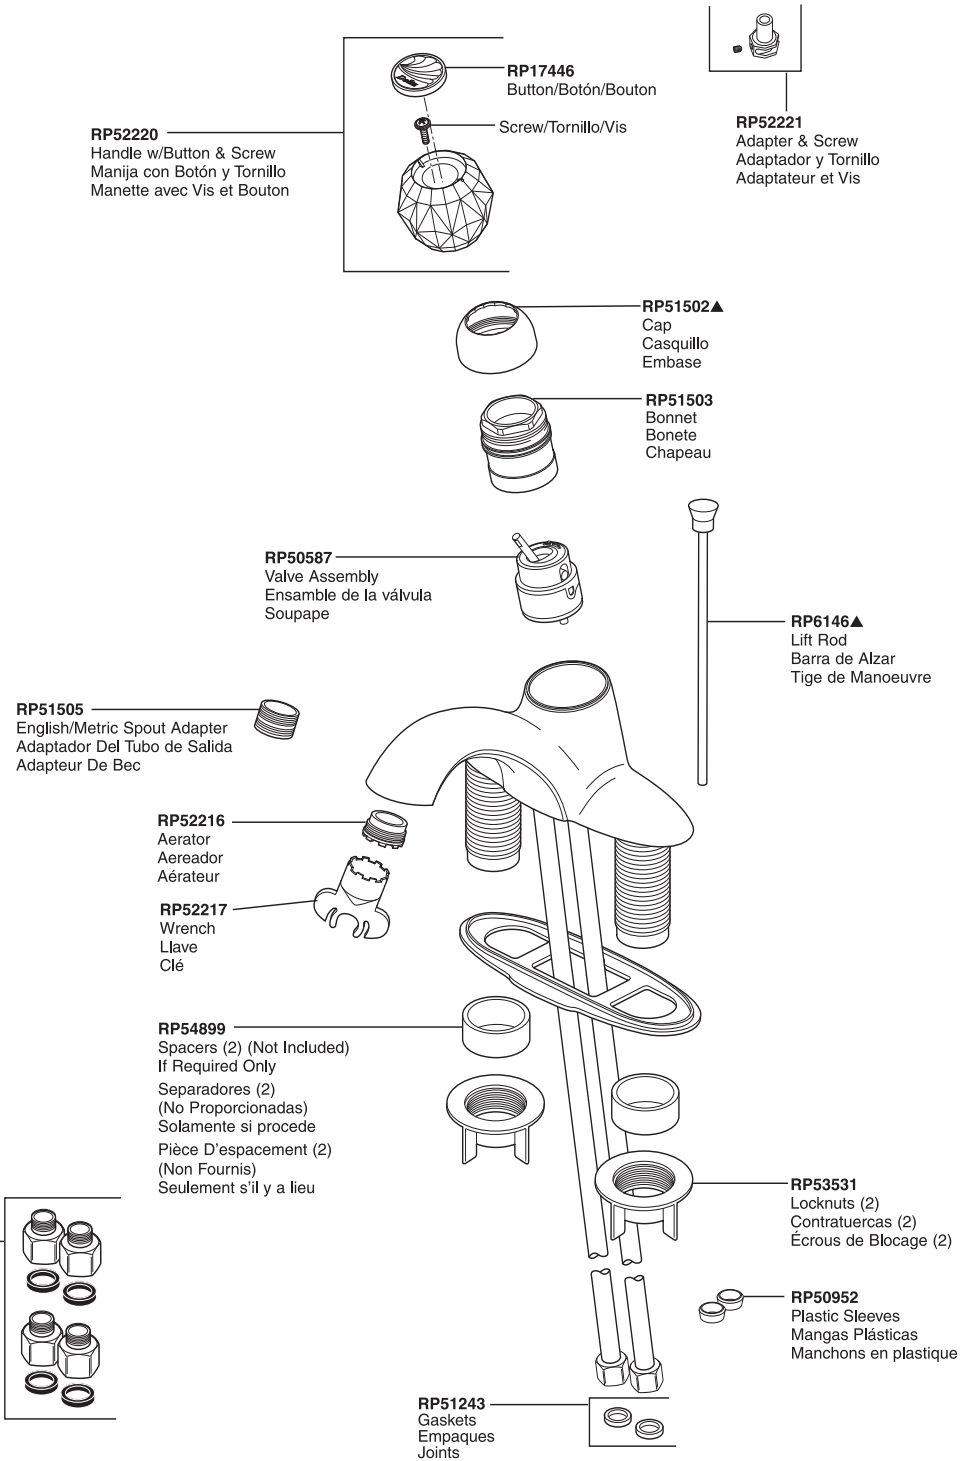

Classic Single-Handle Lavatory Faucet

Robinetterie de Toilette Classique à Manette Simple

Llave Clásica Monomando para Lavamanos

Models/Modelos/Modèles 502-DST & 522-DST Series/Series/Seria

Classic Lavatory

▲Specify Finish
Especifique el Acabado
Précisez le Fini