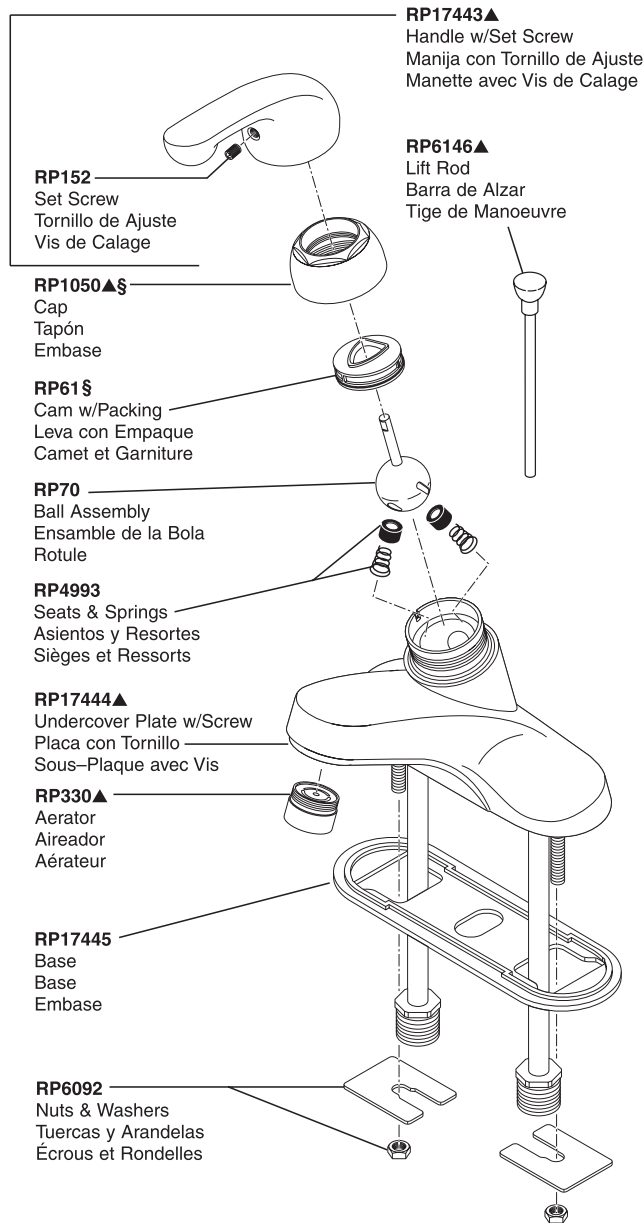

Classic Single-Handle Lavatory Faucet Robinerie de Toilette Classique à Manette Simple

Llave Clásica Monomando para Lavamanos

Models/Modelos/Modèles 500, 501 & 520 Series/Series/Seria

Classic Lavatory

▲Specify finish / Especifica el Acabado / Précisez le fini

Refer to page 188 for lavatory drain assemblies. / Refiérase a la página 188 para los ensambles del desagüe. / Référez vous à la page 188 pour l'assemblage de drains.

§For faucets purchased prior to 2007, please order RP1050 cap and RP61 cam and packing. / Para llaves adquiridas antes del 2007, por favor pida RP1050 tapa y RP61 leva y empaquetadura. / Pour les robinetteries achetées avant 2007, veuillez commander le capuchon RP1050 et le système de came et d'emballage RP61.