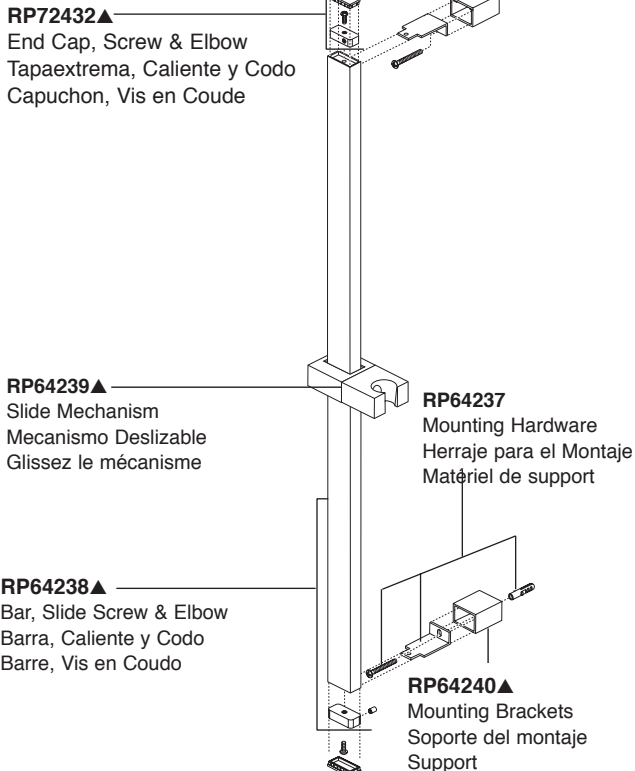

51552, 51567, 57051 & 57530 Series/Series/Seria