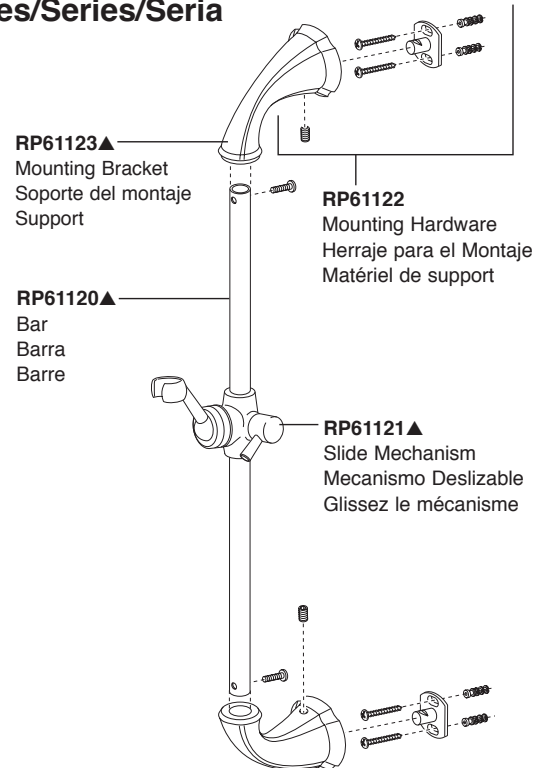

**57923 & 59210
Series/Series/Seria**

**Addison® Hand Piece
Single Setting
Pieza de Mano Addison®
Un Ajuste
Douche à main Addison®
Un réglage**

**51567 & 55567
Series/Series/Seria**

**Ara™ Hand Piece
Single Setting
Pieza de Mano Ara™
Un Ajuste
Douche à main Ara^{MC}
Un réglage**

RP64157▲
Hose & Gaskets
Manguera y Empaques
Tuyau souple et joints

**55552, 55567, 55051 & 55530
Series/Series/Seria**

U495D -▲60-PK
Hose & Gaskets
Manguera y Empaques
Tuyau souple et joints

U4010-PK▲
Handshower holder
Teleducha titular
Support douchette

▲ Specify Finish
▲ Especificque el Acabado
▲ Précisez le Fini

**51567, 55011, 55013,
55567, 56613, 57011,
57014 & 57510
Series/Series/Seria**

**51552, 54613, 55020,
55021, 55051, 55085,
55530, 55552, 57021,
57051, 57085, 57530,
57923 & 59210
Series/Series/Seria**

57021
Series/Series/Seria

57011, 57014 & 57085
Series/Series/Seria

51552, 51567, 57051 & 57530 Series/Series/Seria

59210
Series/Series/Seria

- ▲ Specify Finish
- ▲ Especificque el Acabado
- ▲ Précisez le Fini