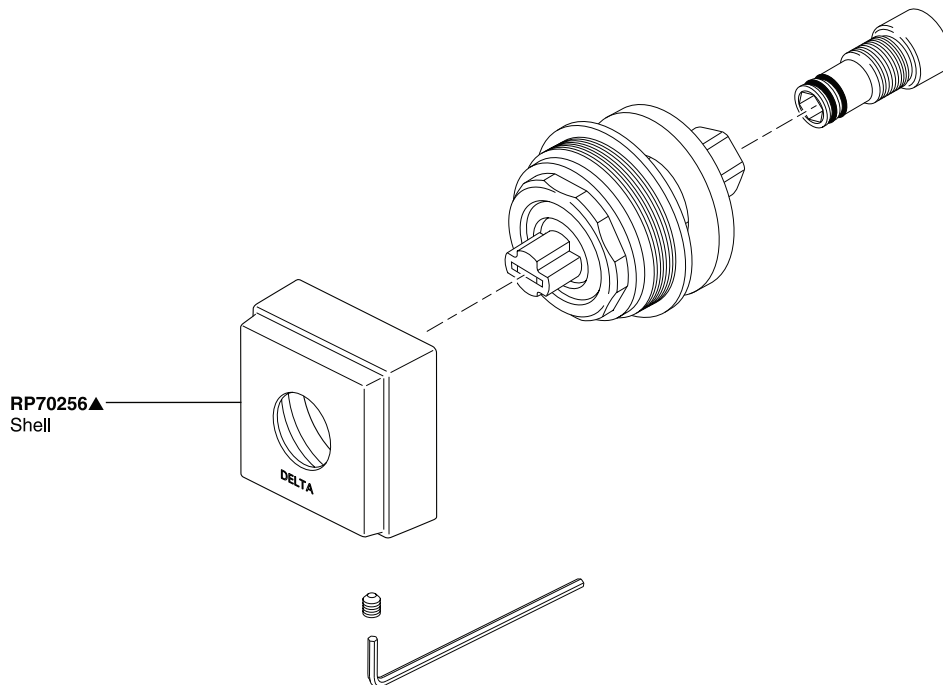

Body Jet Buse de Pulvérisation

Chorro/Regadera para el Cuerpo

Model/Modelo/Modèle 50101 Series/Series/Seria

Body Jet

▲Specify finish / Especificque el Acabado / Précisez le fini

50101 70260_Rev_A 7-6-11