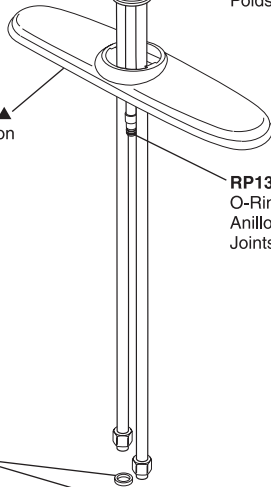

**RP152**  
Set Screw  
Tornillo de Presión  
Vis de calage

**RP28906**  
Button / Boton / Bouton

**RP38645▲**  
Lever Handle  
Manijas de Palanca  
Manette

**RP51502▲**  
Cap  
Casquillo  
Embase

**RP51503**  
Bonnet & V-Ring  
Bonete y Aro-V  
Chapeau et Joint à lèvres

**RP50587**  
Valve Assembly  
Ensamble de la válvula  
Soupape

**RP50393▲**  
Hub Assembly  
Ensamble de Cubo  
Boîtier

**RP50388**  
O-Ring  
Anillo O  
Joint torique

**RP49149**  
Weight  
Pesas  
Poids

**RP38647▲**  
Escutcheon  
Chapetón  
Boîtier

**RP13938**  
O-Rings  
Anillos O  
Joints toriques

**RP13938**  
O-Rings  
Anillos O  
Joints toriques

**RP30395**  
Vented Funnel  
Embudo  
Entonnoir

**RP38671▲**  
Dispenser Assembly  
Ensamble del Dispensador  
Distributeur

**RP51702**  
Bottle & Pump  
Botella y Bomba  
Bouteille et Pompe

**RP51703▲**  
Body Assembly  
& Base  
Ensamble del  
Cuerpo y Base  
Corps & base

**RP21945**  
Nut  
Tuerca  
Écrou

**RP31845**  
Thick Deck Mounting Nut  
Tuerca para instalación  
en bordes gruesos  
Écrou pour surface épaisse