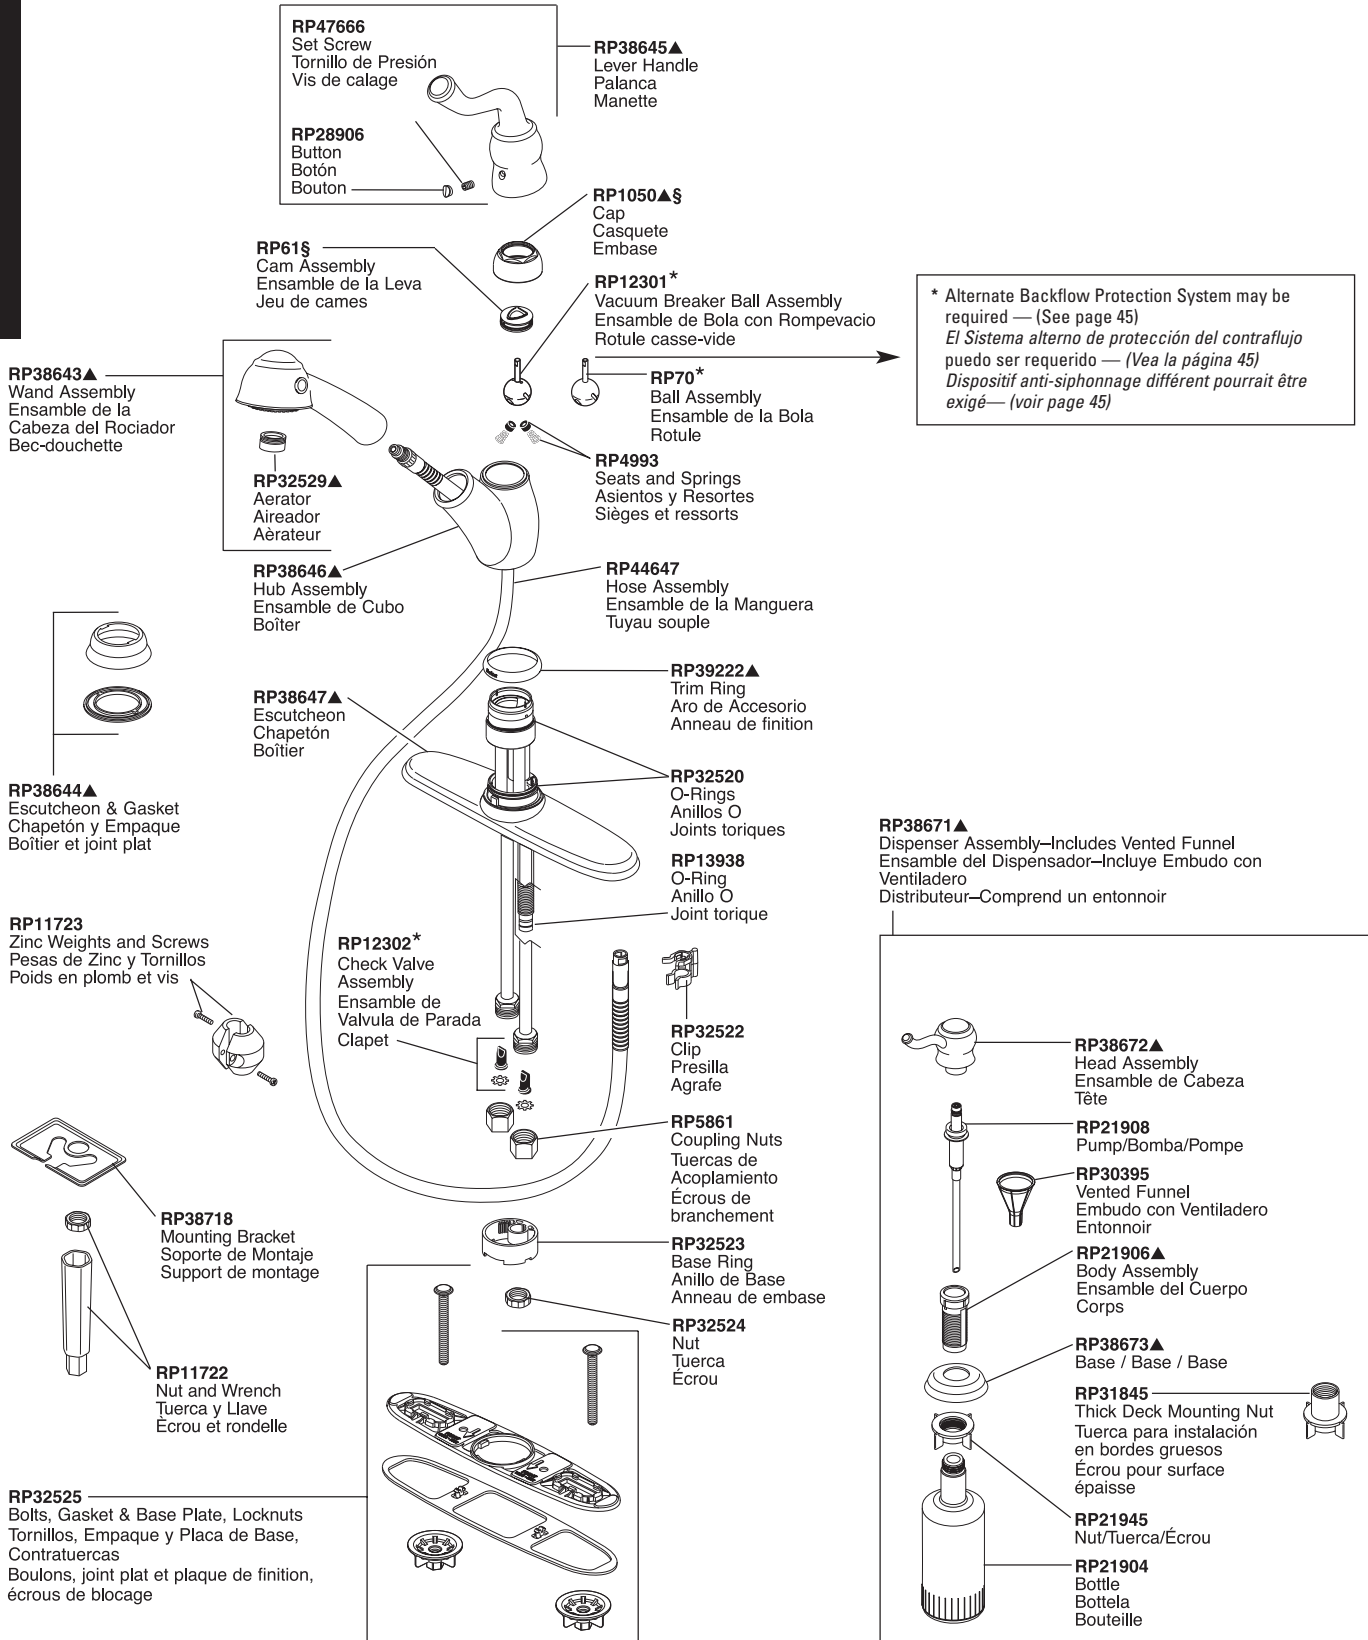

Saxony® Pull-Out Kitchen Faucet

Robinet de Cuisine à Bec Rétractable Saxony®

Llave Extensible Recta Saxony® para Cocina

Models/Modelos/Modèles 473 & 473-SD Series/Series/Seria

Saxony® Kitchen

* Alternate Backflow Protection System may be required — (See page 45)
El Sistema alterno de protección del contraflujo puede ser requerido — (Vea la página 45)
Dispositif anti-siphonnage différent pourrait être exigé— (voir page 45)

▲Specify finish / Especificque el Acabado / Précisez le fini
Installs on maximum 2 1/2" thick deck without additional hardware. / Se instala en bordes de un grosor máximo de 2 1/2" sin herraje adicional. / S'installe sur une plate-forme d'épaisseur maximum 2 1/2" sans visserie supplémentaire.
§For faucets purchased prior to 2007, please order RP1050 cap and RP61 cam and packing. / Para llaves adquiridas antes del 2007, por favor pida RP1050 tapa y RP61 leva y empaquetadura. / Pour les robinetteries achetées avant 2007, veuillez commander le capuchon RP1050 et le système de came et d'emballage RP61.