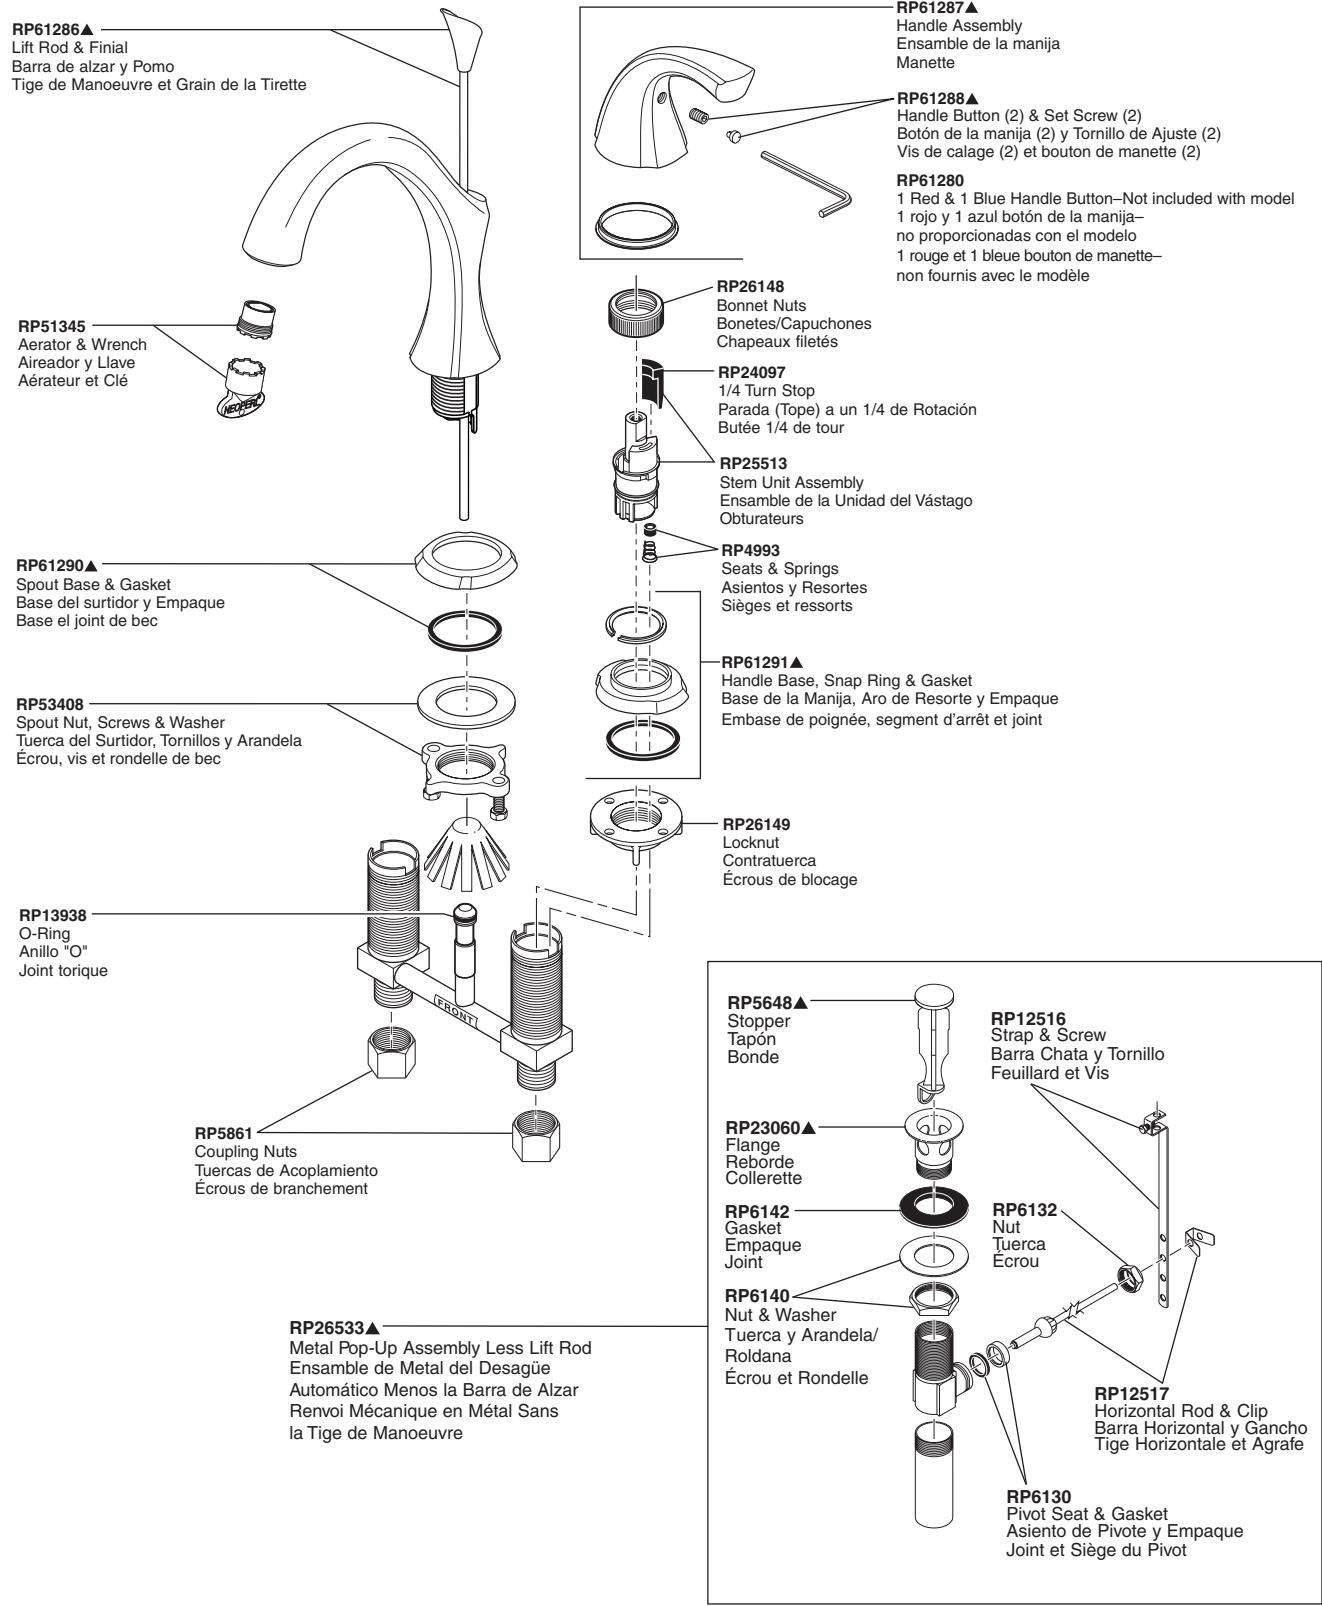

Addison™ Two-Handle Lavatory Faucet

Robinetterie de Toilette à Manette Double Addison™

Llave Addison™ de Dos Manijas para Lavamanos

Model/Modelo/Modèle 4592 & 4592-LF Series/Series/Seria

Addison™
Lavatory

Refer to handle section for additional information. / Refiérase a la sección las manijas para información adicional. / Référez-vous à la section manette pour plus d'information.

▲Specify finish / Especifica el Acabado / Précisez le fini

MINI-WIDESPREAD