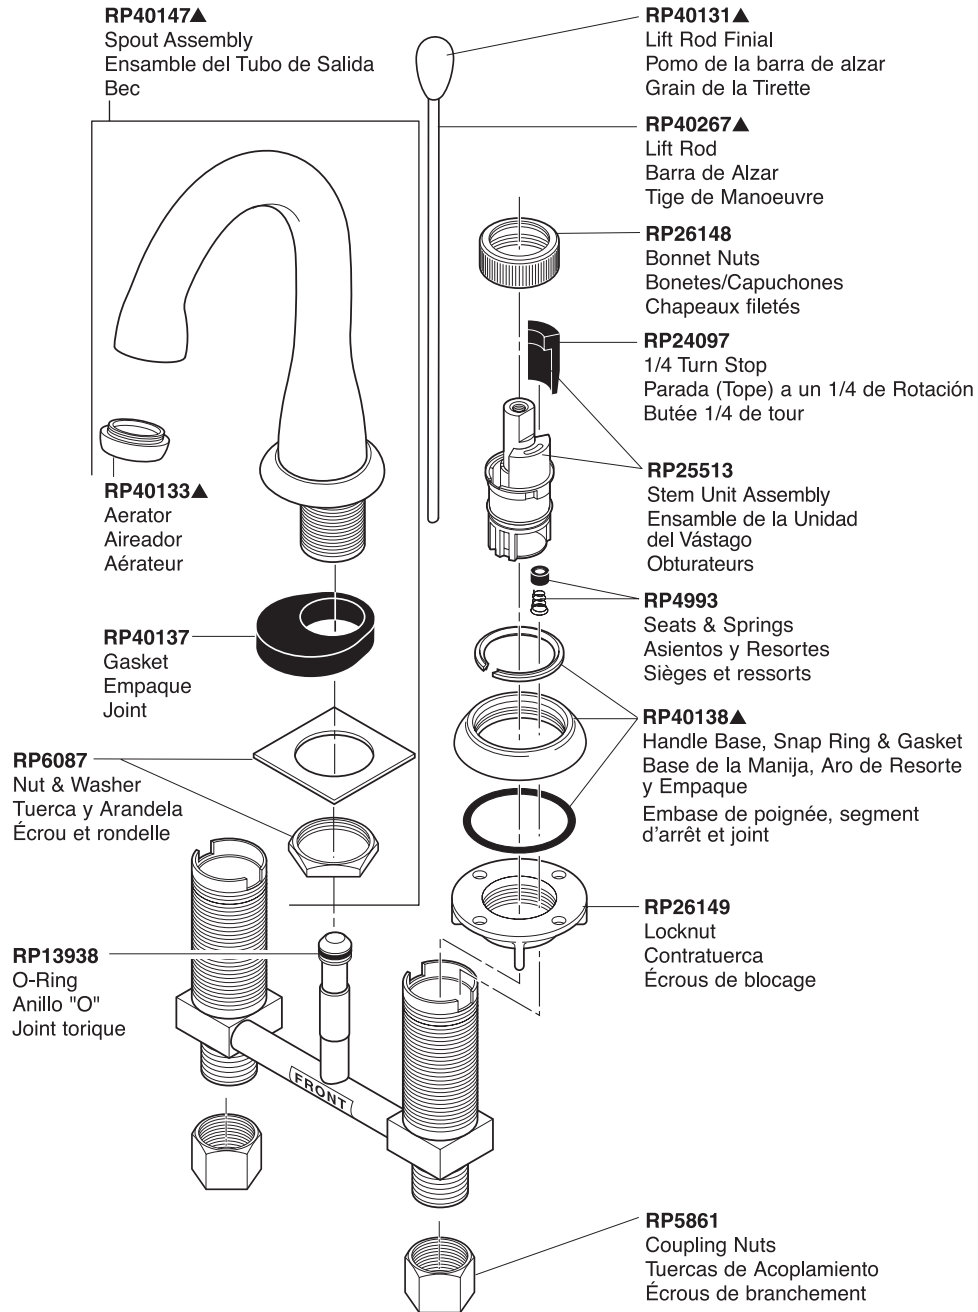

Graves Two-Handle Lavatory Faucet Robinetterie de Toilette à Manette Double Graves

Llave Graves de Dos Manijas para Lavamanos

Models/Modelos/Modèles 4588 Series/Series/Seria

Refer to handle section for additional information./ Refiérase a la sección las manijas para información adicional./ Référez-vous à la section manette pour plus d'information.

▲Specify finish / Especificque el Acabado / Précisez le fini

Refer to page 188 for lavatory drain assemblies. / Refiérase a la página 188 para los ensambles del desagüe. / Référez vous à la page 188 pour l'assemblage de drains.