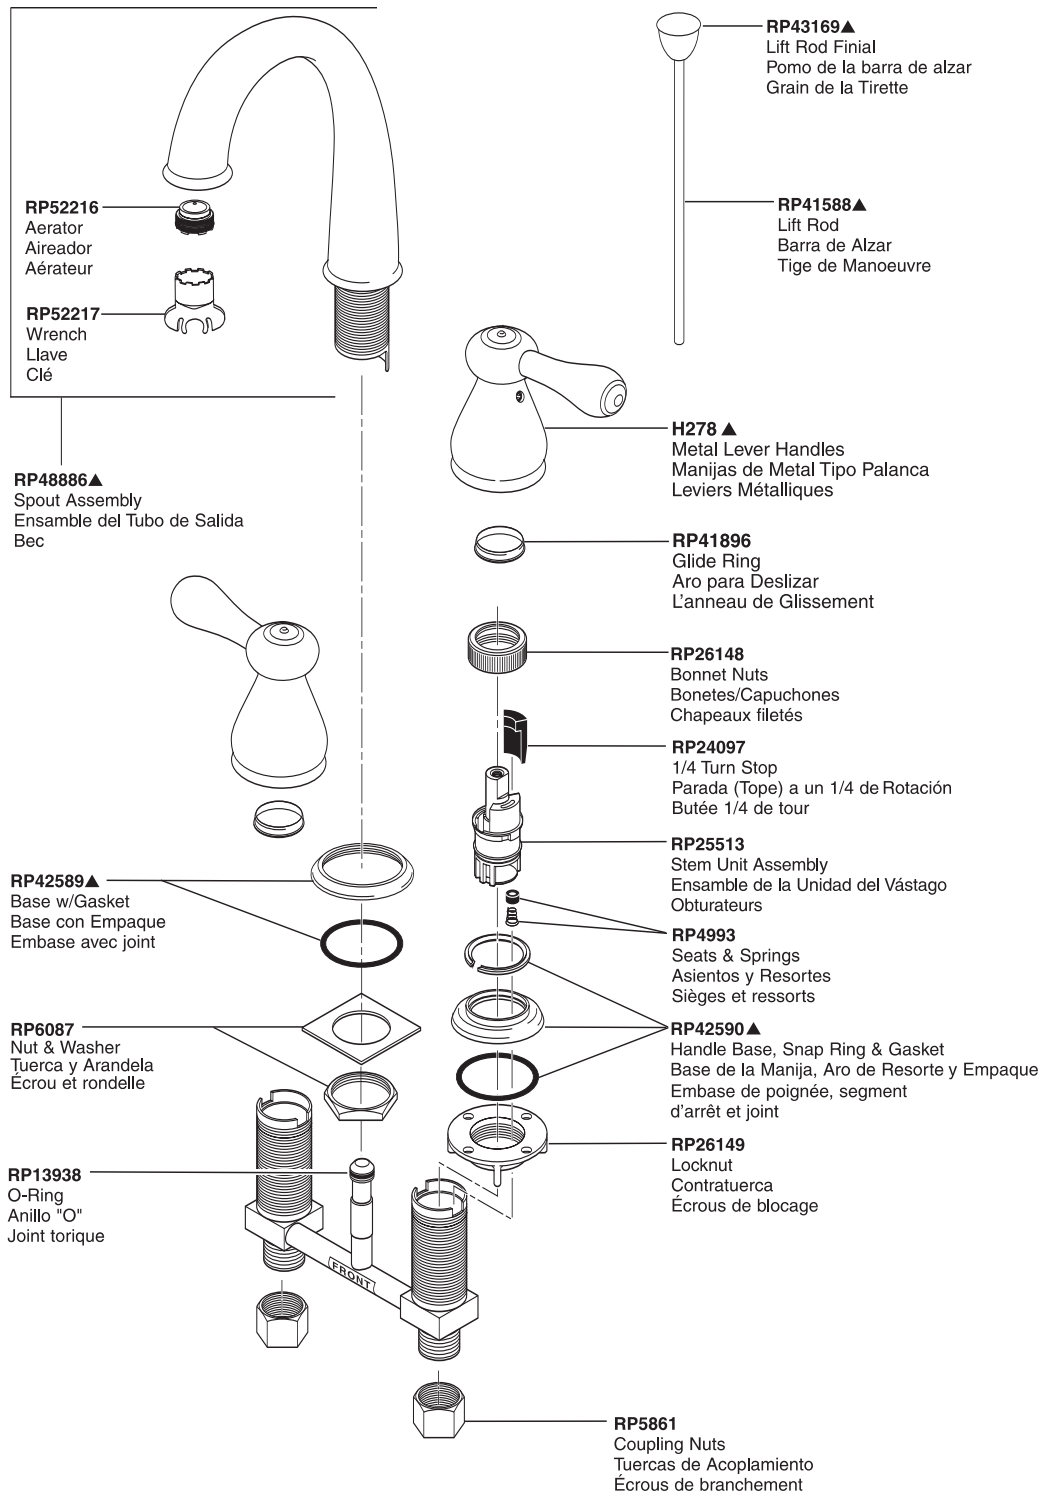

Leland® Two Handle Lavatory Faucet Robinet de Toilette à Manette Double Leland®

Llave Leland® de Dos Manijas para Lavamanos

Model/Modelo/Modèle 4575 Series/Series/Seria

Leland® Lavatory

▲Specify finish / Especificar el Acabado / Précisez le fini

LELAND® LAVATORY