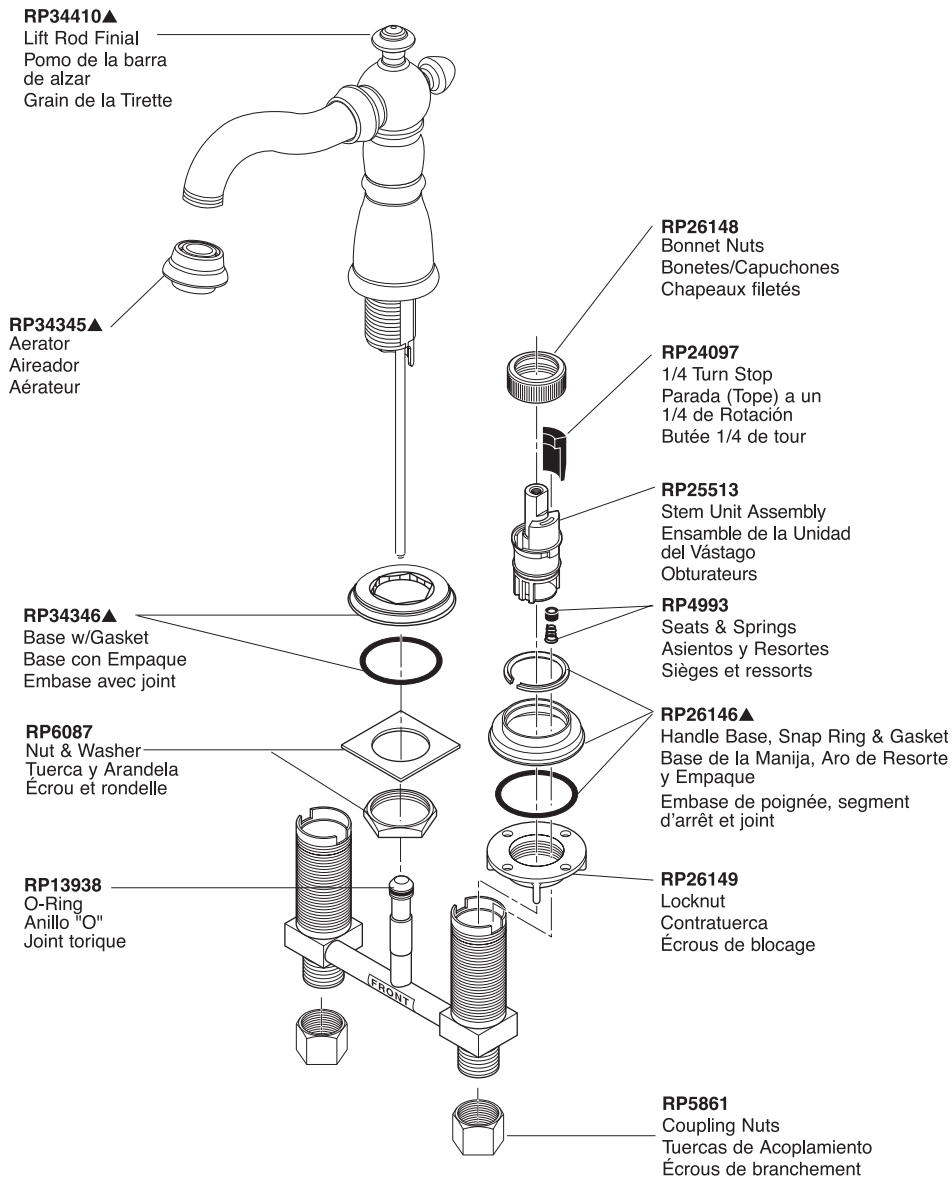

Victorian® Collection Two-Handle Lavatory Faucet Robinerie de Toilette à Manette Double Collection Victorian®

Llave de Dos Manijas para Lavamanos de la Colección Victorian®

Model/Modelo/Modèle 4555 Series/Series/Seria

Victorian® Lavatory

Refer to handle section for additional information./ Refiérase a la sección las manijas para información adicional./ Référez-vous à la section manette pour plus d'information.

▲Specify finish / Especificque el Acabado / Précisez le fini

Refer to page 188 for lavatory drain assemblies. / Refiérase a la página 188 para los ensambles del desagüe. / Référez vous à la page 188 pour l'assemblage de drains.