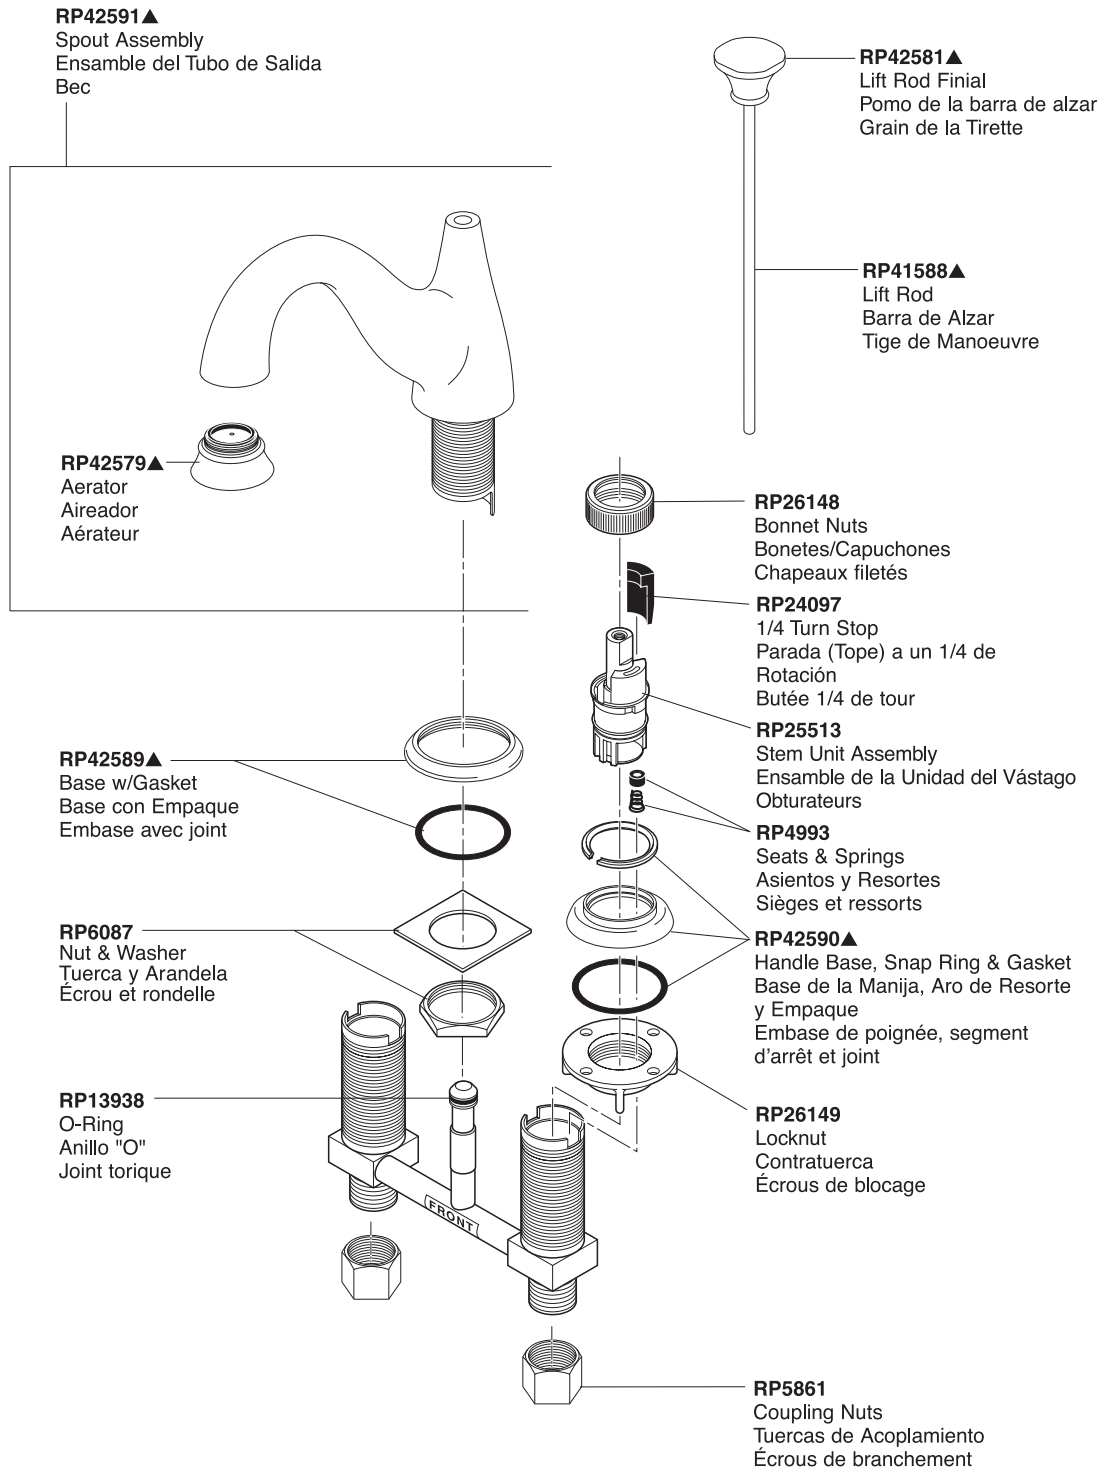

Lockwood™ Two-Handle Lavatory Faucet Robinerie de Toilette à Manette Double Lockwood™

Llave de Dos Manijas Lockwood™ para Lavamanos

Lockwood™ Lavatory

Model/Modelo/Modèle 4540 Series/Series/Seria

Refer to handle section for additional information./ Refiérase a la sección las manijas para información adicional./ Référez-vous à la section manette pour plus d'information.

▲Specify finish / Especificque el Acabado / Précisez le fini

Refer to page 188 for lavatory drain assemblies. / Refiérase a la página 188 para los ensambles del desagüe. / Référez vous à la page 188 pour l'assemblage de drains.