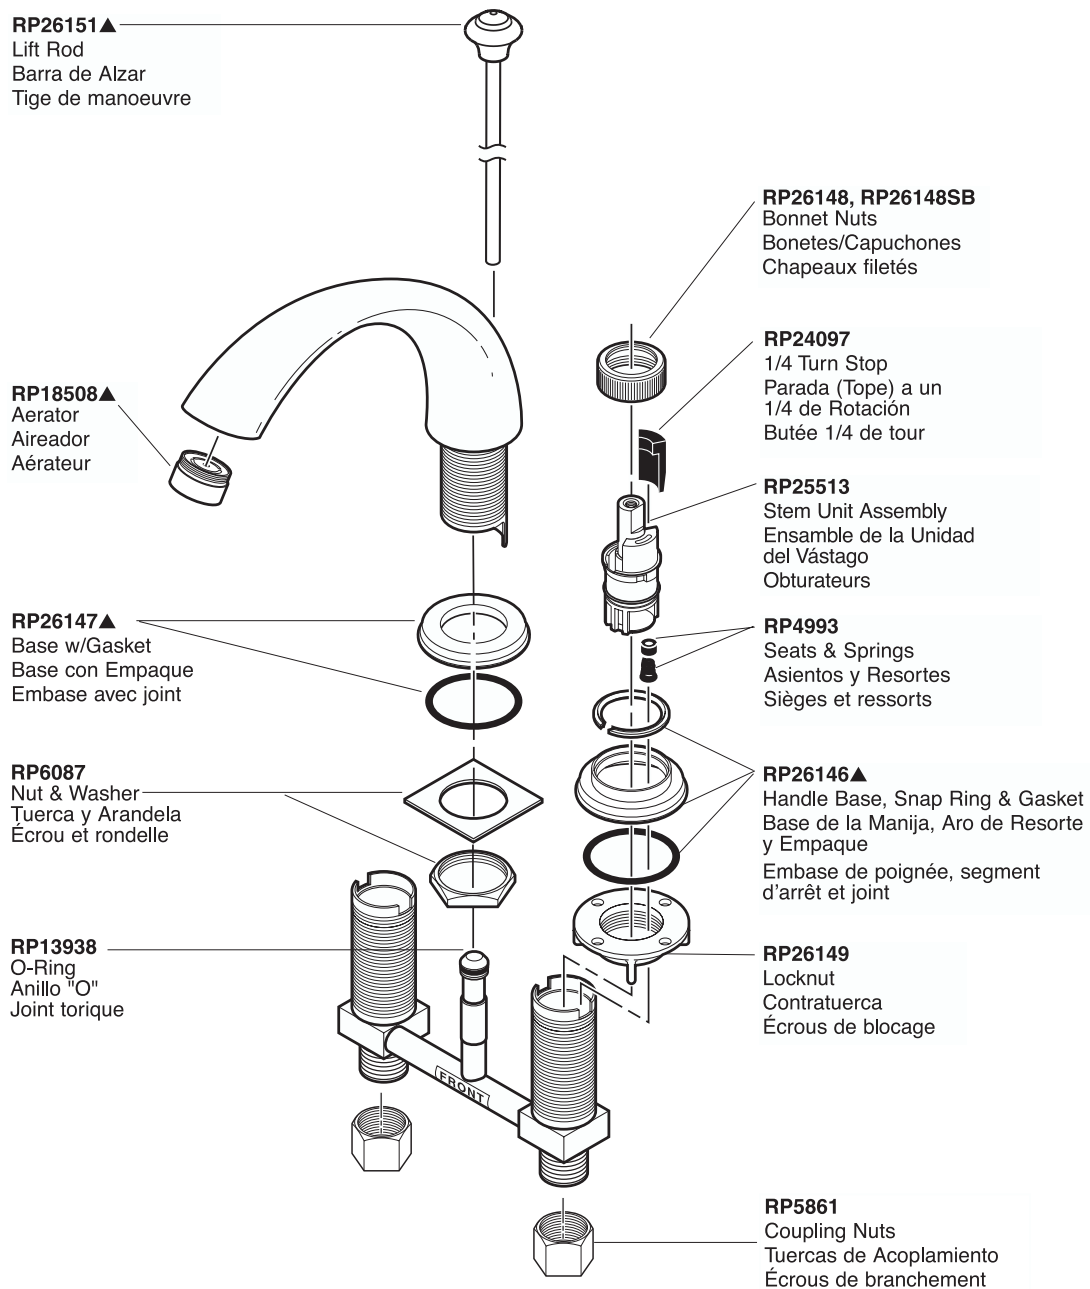

C-Spout Two-Handle Lavatory Faucet

Robinerie de Toilette à Manette Double à Bec Courbé

Llave de Dos Manijas con Surtidor en C para Lavamanos

Model/Modelo/Modèle 4530 Series/Series/Seria

C-Spout Lavatory

Refer to handle section for additional information./ Refiérase a la sección las manijas para información adicional./ Référez-vous à la section manette pour plus d'information.

▲Specify finish / Especificque el Acabado / Précisez le fini

Refer to page 188 for lavatory drain assemblies. / Refiérase a la página 188 para los ensambles del desagüe. / Référez vous à la page 188 pour l'assemblage de drains.