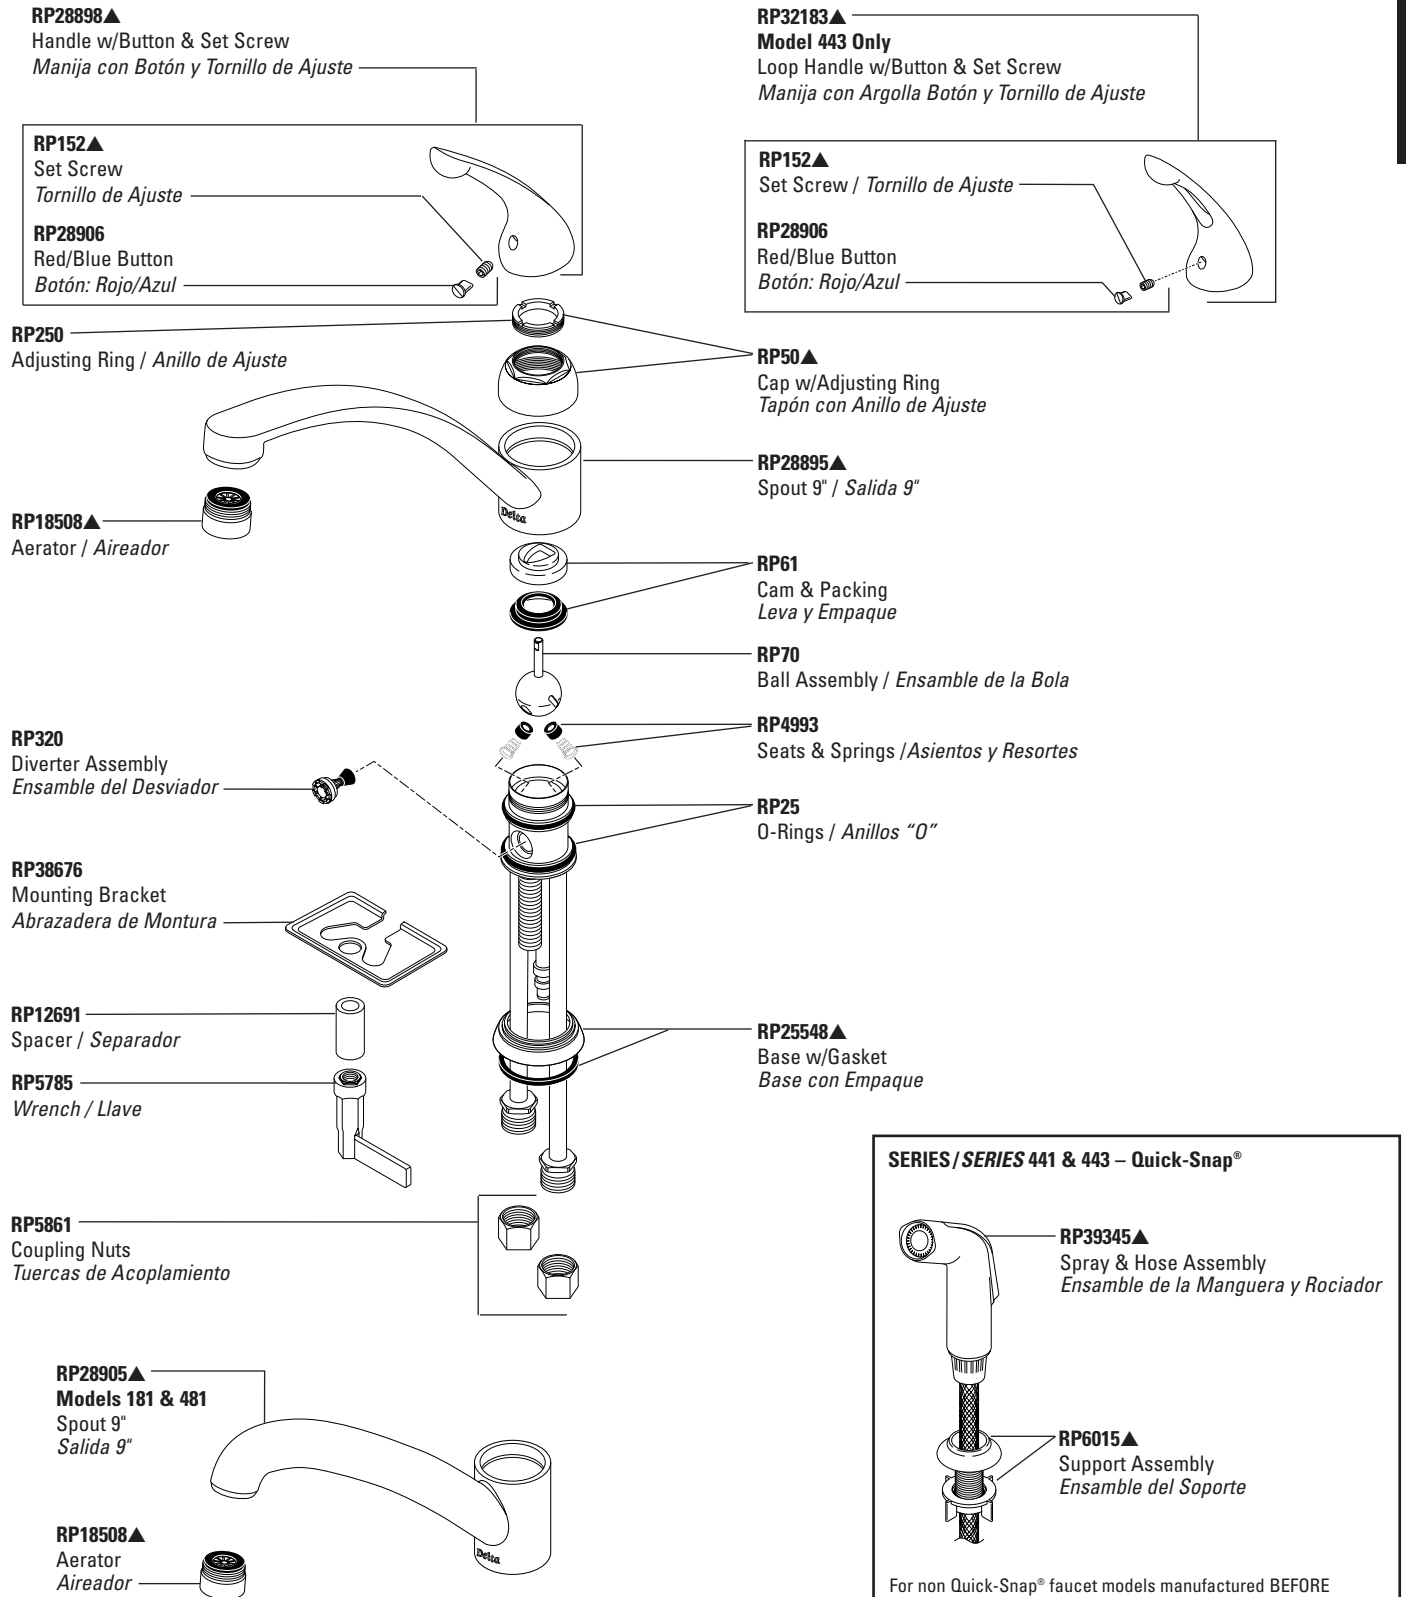

# Single Handle Kitchen Faucets

## Manija de Palanca para Fregaderos

Signature® Series Models/Modelos 141, 181\*, 441, 443\* & 481 Series

Thick tile mounting kit available as RP30394 allows installation up to 2 1/2" decks.  
*Las herramientas para la instalación en losas gruesas en el equipo RP30394 permiten la instalación en bordes hasta 2 1/2".*

### Non Quick-Snap® Models

**RP6011 Black / Negro**

Spray & Hose Assembly—Chrome Band  
 Ensamble de la Manguera y Rociador—  
 Anillo de Cromo

**RP17781 White / Blanco**

Spray & Hose Assembly—Chrome Band  
 Ensamble de la Manguera y Rociador—  
 Anillo de Cromo

**RP26878 Black / Negro**

Spray & Hose Assembly—6'  
 Ensamble de la Manguera y Rociador—6'

**RP26879 Black / Negro**

Spray & Hose Assembly—8'  
 Ensamble de la Manguera y Rociador—8'

If unsure if your faucet is Quick-Snap® and was manufactured BEFORE September 2002, please order: **RP31612▲**