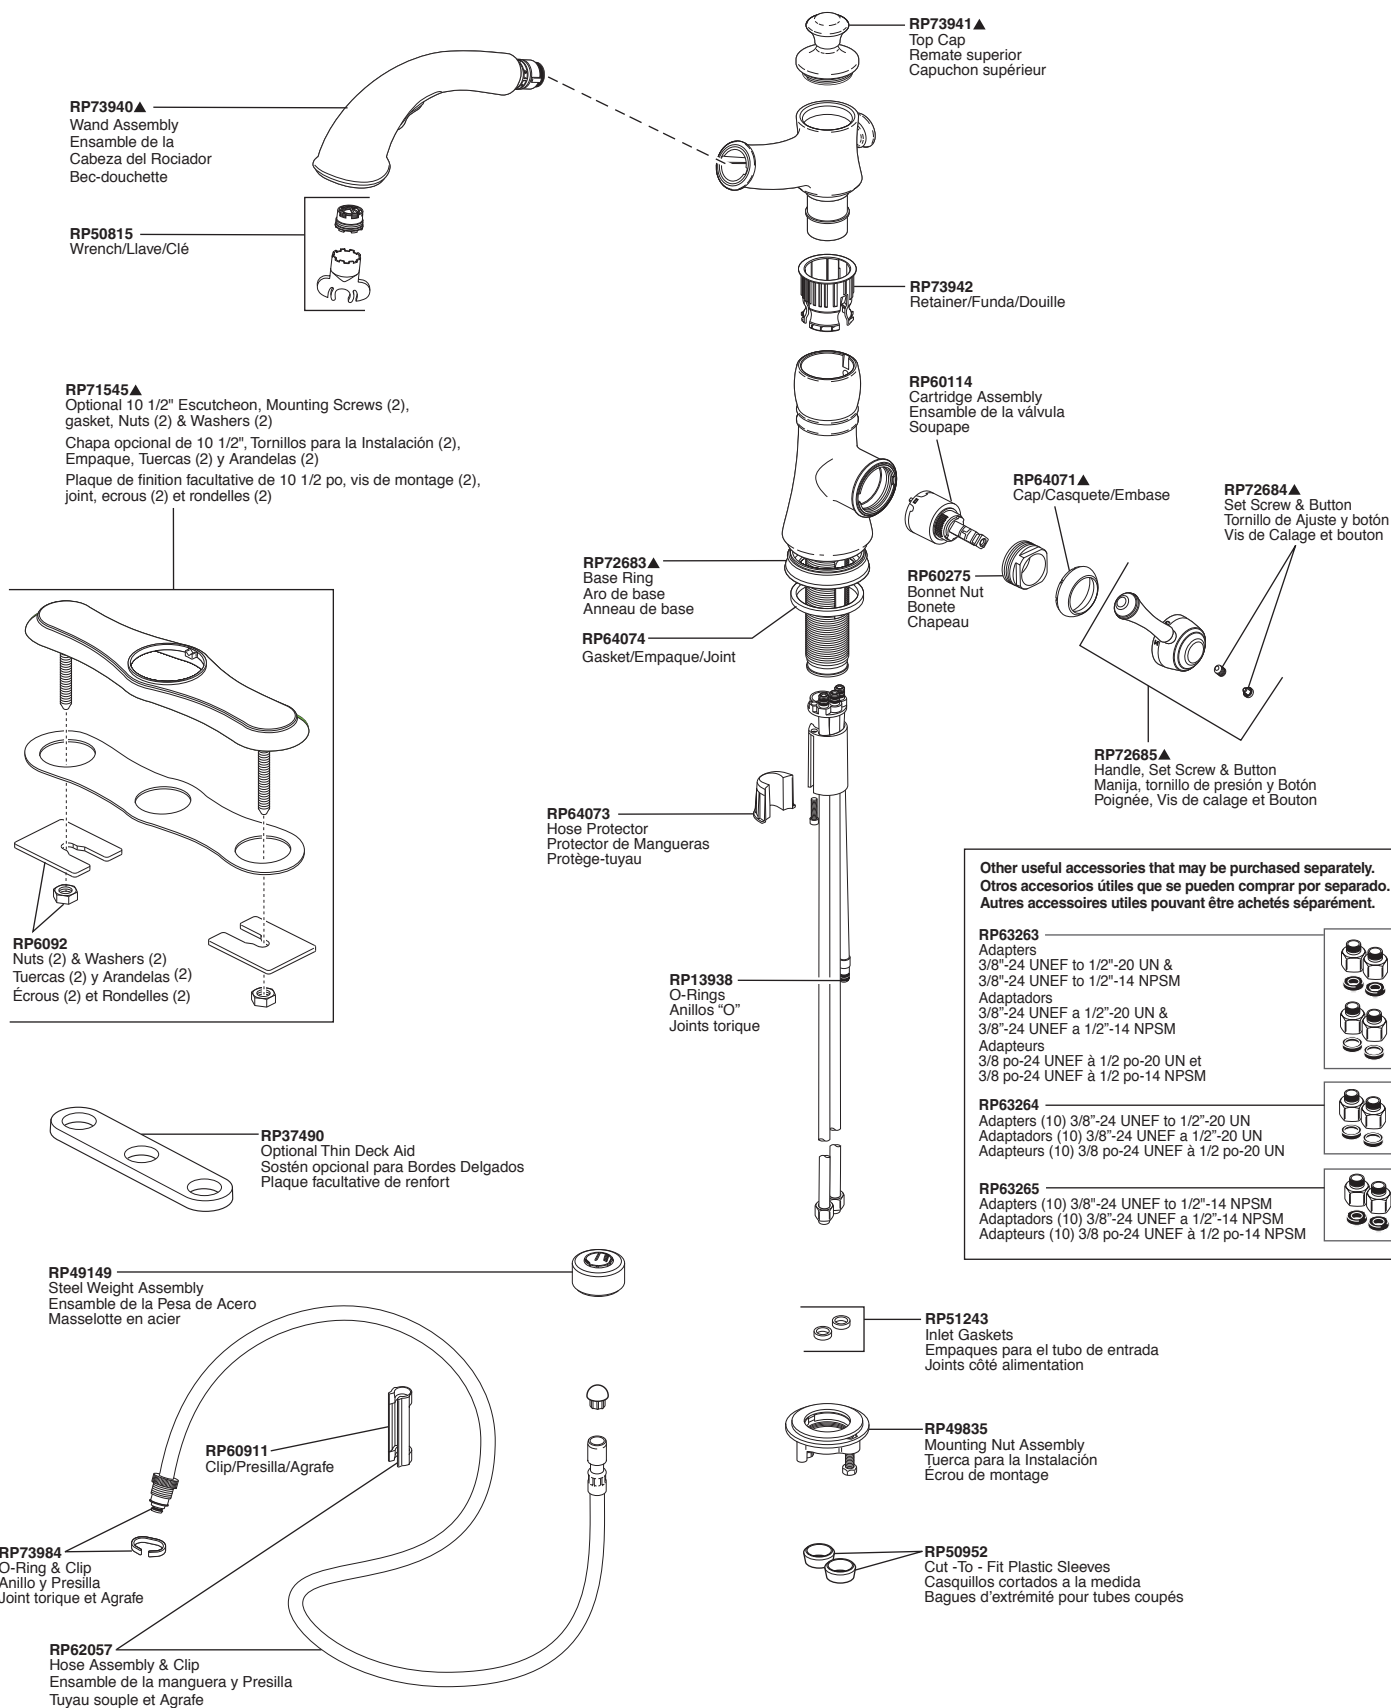

# Single Handle Pull-Out Kitchen Faucet Robinet à Bec-Douchette pour Évier d Cuisine

Llave de Agua Deslizable para Cocinas

Model/Modelo/Modèle 4197-DST Series/Series/Seria

Cassidy™  
Kitchen

**Other useful accessories that may be purchased separately.  
Otros accesorios útiles que se pueden comprar por separado.  
Autres accessoires utiles pouvant être achetés séparément.**

**RP63263**  
Adapters  
3/8"-24 UNEF to 1/2"-20 UN &  
3/8"-24 UNEF to 1/2"-14 NPSM  
Adaptadors  
3/8"-24 UNEF a 1/2"-20 UN &  
3/8"-24 UNEF a 1/2"-14 NPSM  
Adaptateurs  
3/8 po-24 UNEF à 1/2 po-20 UN et  
3/8 po-24 UNEF à 1/2 po-14 NPSM

**RP63264**  
Adapters (10) 3/8"-24 UNEF to 1/2"-20 UN  
Adaptadors (10) 3/8"-24 UNEF a 1/2"-20 UN  
Adaptateurs (10) 3/8 po-24 UNEF à 1/2 po-20 UN

**RP63265**  
Adapters (10) 3/8"-24 UNEF to 1/2"-14 NPSM  
Adaptadors (10) 3/8"-24 UNEF a 1/2"-14 NPSM  
Adaptateurs (10) 3/8 po-24 UNEF à 1/2 po-14 NPSM