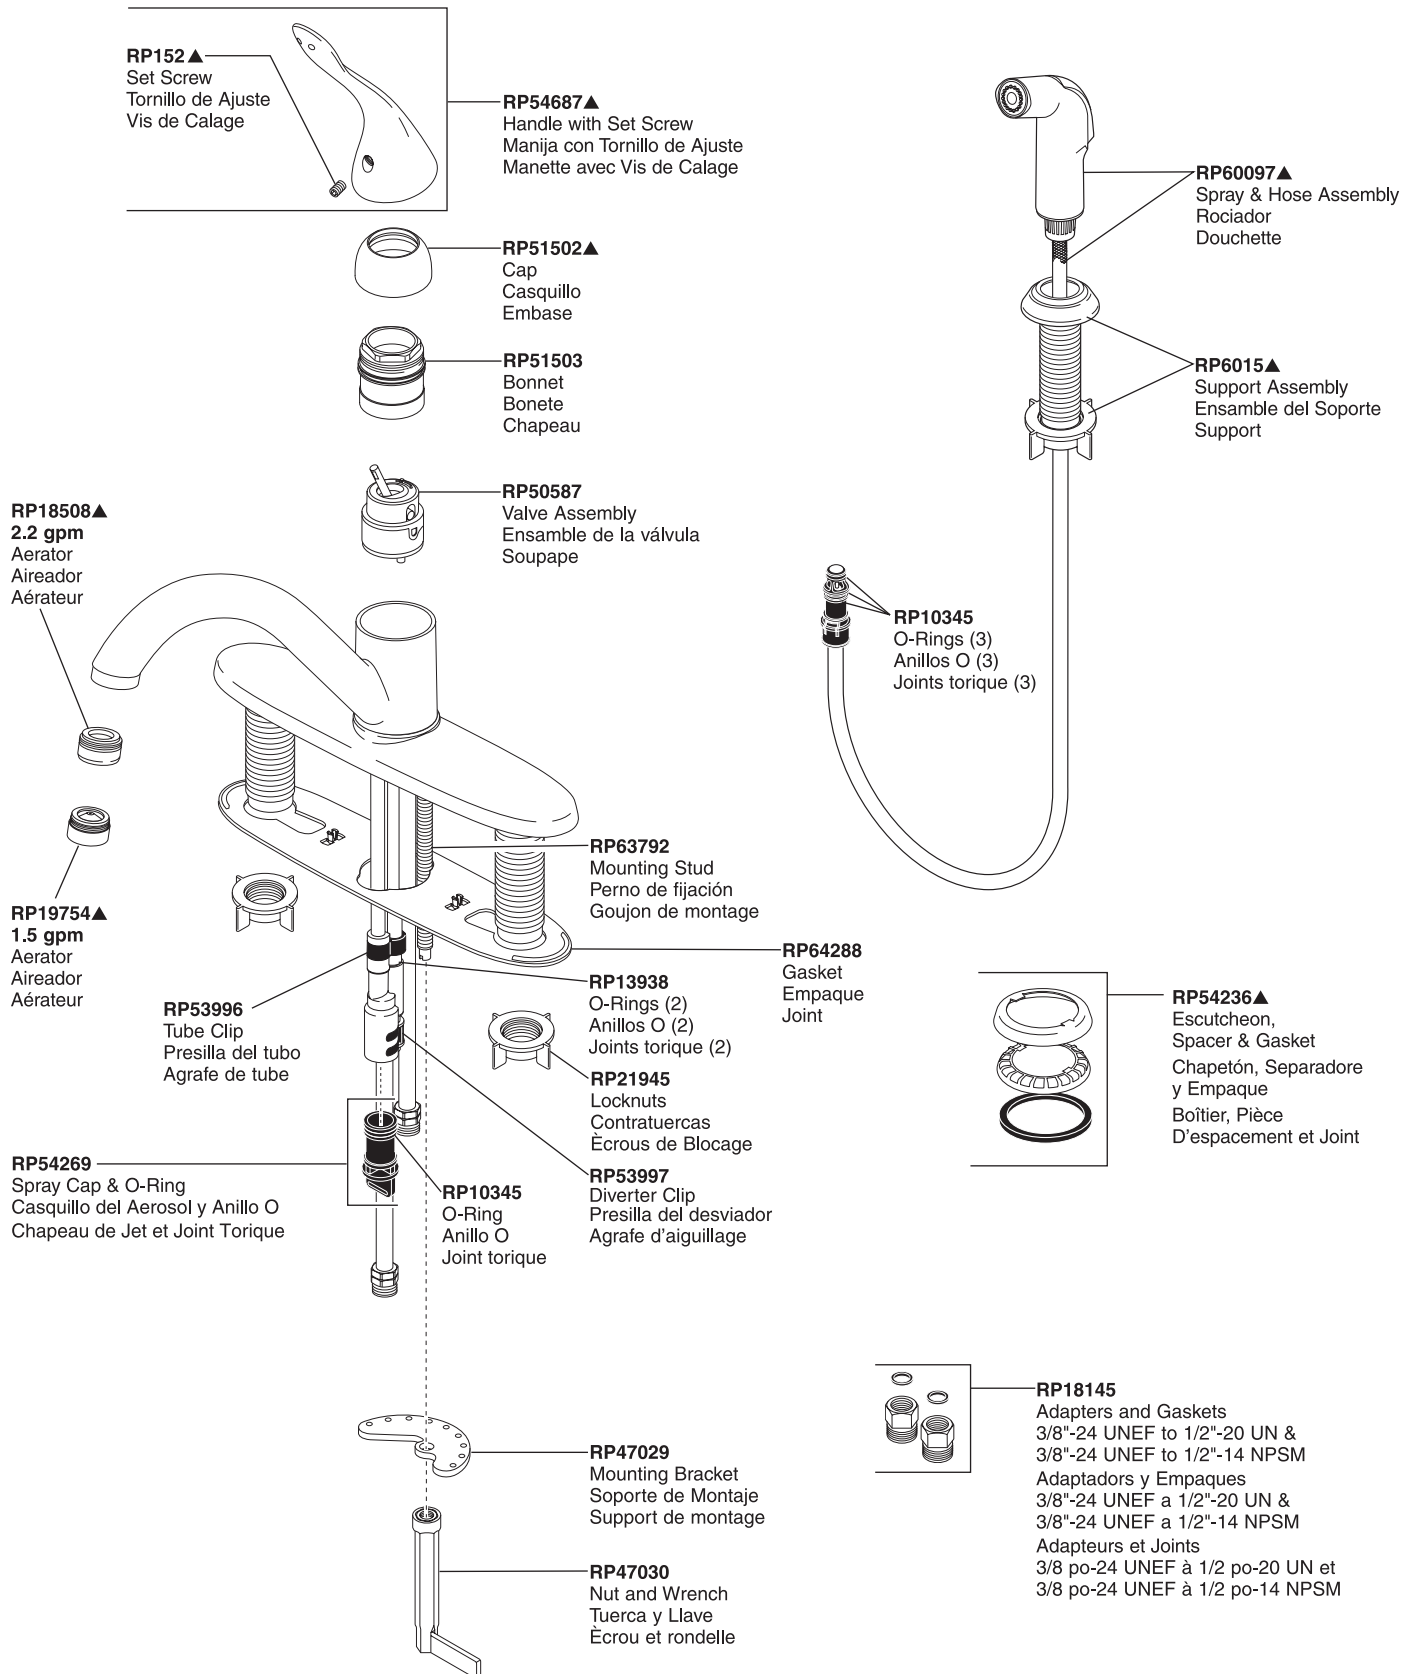

Single-Handle Kitchen Faucet Robinetterie de Cuisine à Manette Simple

Llave Monomando para Cocina

Models/Modelos/Modèles 100LF-HDF, 101LF-HDF & 400LF-HDF Series/Series/Seria

HDF COMMERCIAL

▲Specify finish /Especifique el Acabado/Précisez le fini

100LF-HDF_101LF-HDF_400LF-HDF_64085_Rev_A 8-26-10

CALIFORNIA/VERMONT COMPLIANT