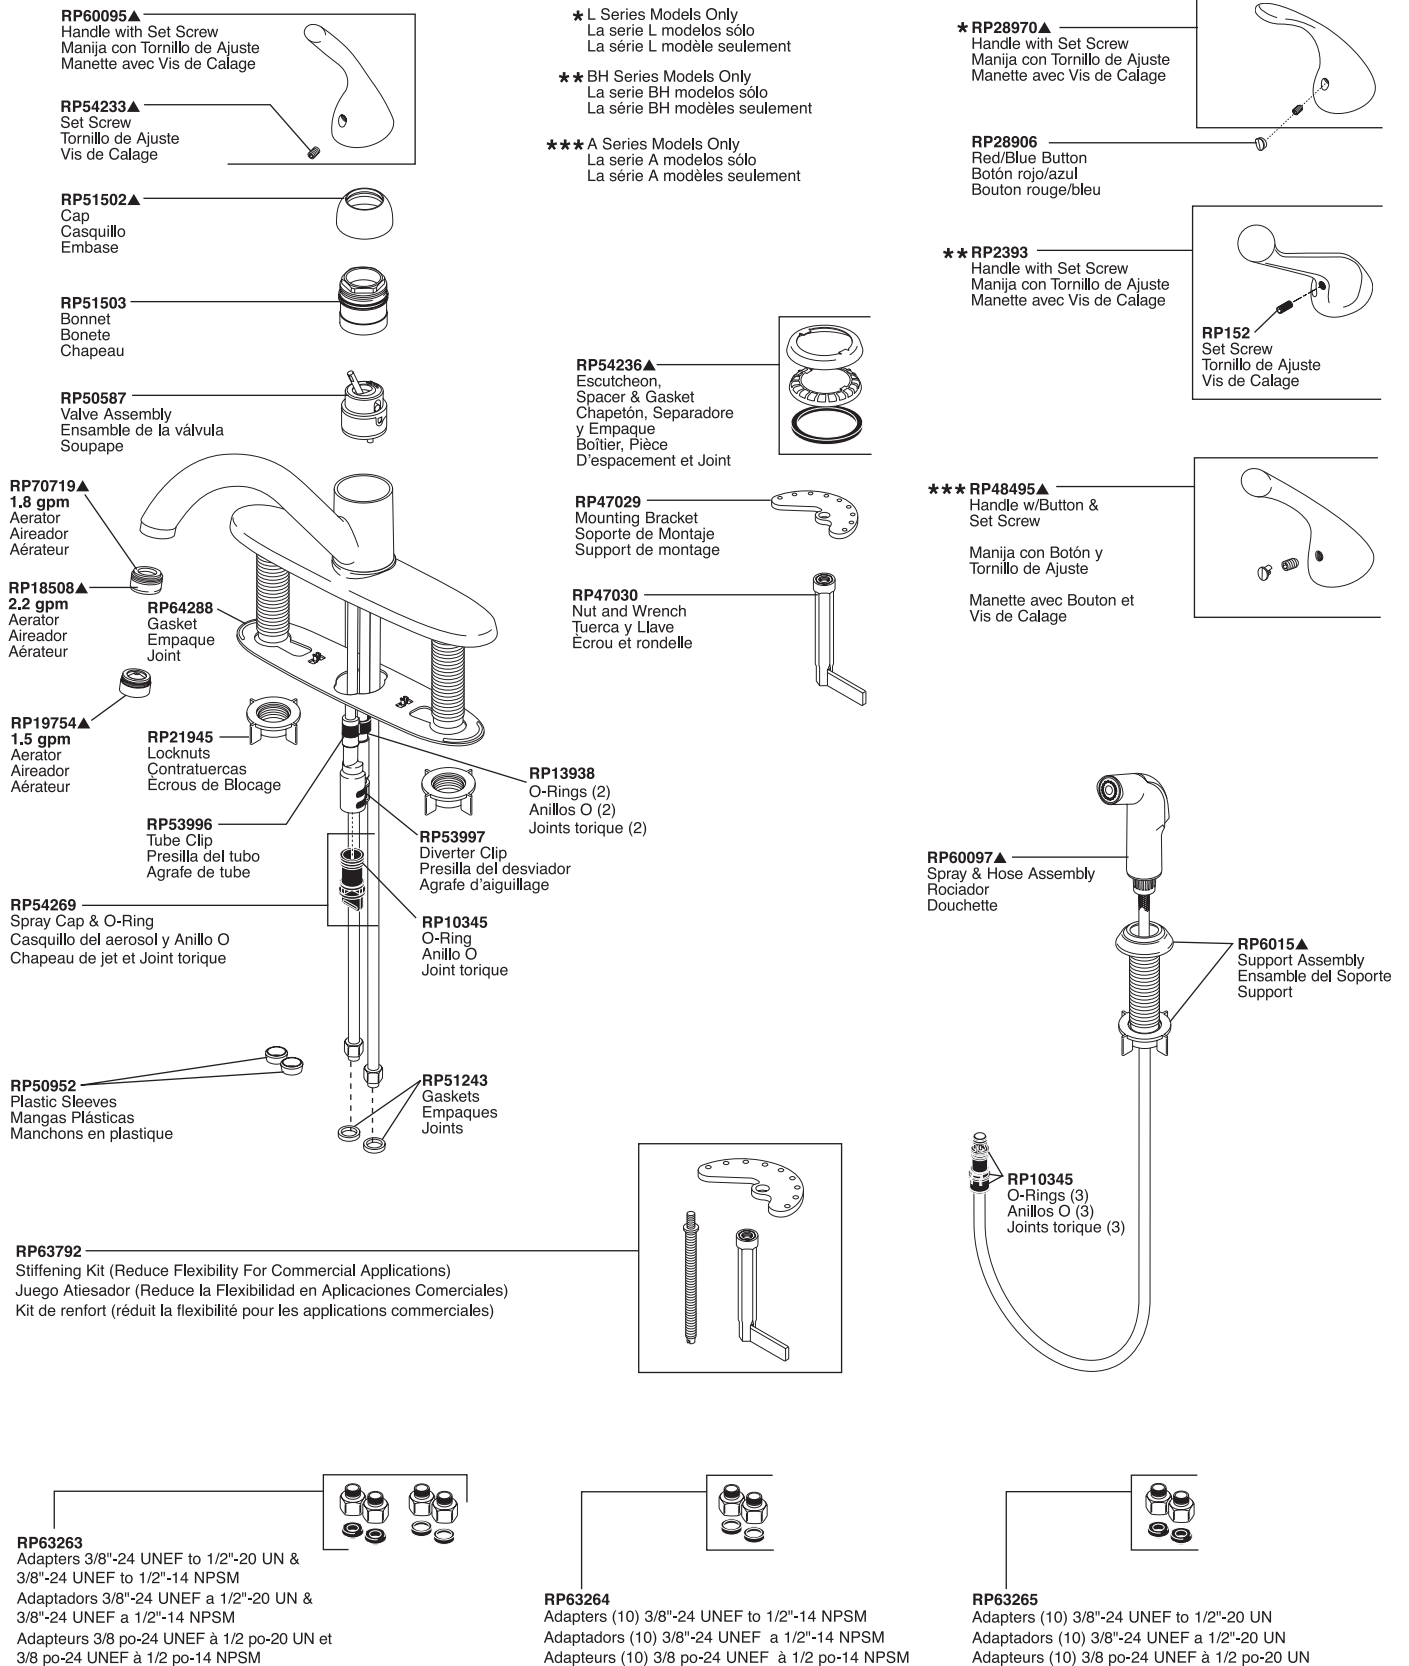

# Single-Handle Kitchen Faucet Robinetterie de Cuisine à Manette Simple

Llave Monomando para Cocina

Models/Modelos/Modèles 100-DST, 101-DST, 175-DST, 300-DST & 400-DST Series/Series/Seria

Classic Kitchen

▲Specify finish /Especifique el Acabado/Précisez le fini

100-DST, 101-DST, 175-DST, 300-DST & 400-DST\_64283\_Rev\_C 7-25-11