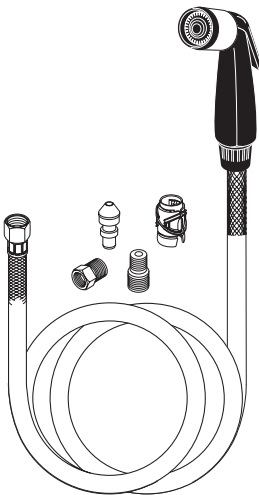

*Discontinued model—some components may not be available. / Modelo descontinuado—algunos componentes pueden no estar disponibles. / Modèle abandonné—certaines pièces peuvent ne pas être disponibles.

§For faucets purchased prior to 2007, please order RP1050 cap and RP61 cam and packing. / Para llaves adquiridas antes del 2007, por favor pida RP1050 tapa y RP61 leva y empaquetadura. / Pour les robinetteries achetées avant 2007, veuillez commander le capuchon RP1050 et le système de came et d'emballage RP61.

Kitchen Vegetable Sprayer Options

Opciones de Rociadores de Cocinas para Vegetales

KITCHEN

Non Quick-Snap® Models

RP6011 Black / Negro

Spray & Hose Assembly—Chrome Band
Ensamble de la Manguera y Rociador—Anillo de Cromo

RP17781 White / Blanco

Spray & Hose Assembly—Chrome Band
Ensamble de la Manguera y Rociador—Anillo de Cromo

RP17786 White / Blanco

RP17786BS Biscuit / Beige
Spray & Hose Assembly—No Band
Ensamble de la Manguera y Rociador—Sin Anillo

RP28900▲

Spray & Hose Assembly
Ensamble de la Manguera y Rociador

RP26878 Black / Negro

Spray & Hose Assembly—6'
Ensamble de la Manguera y Rociador—6'

RP26879 Black / Negro

Spray & Hose Assembly—8'
Ensamble de la Manguera y Rociador—8'