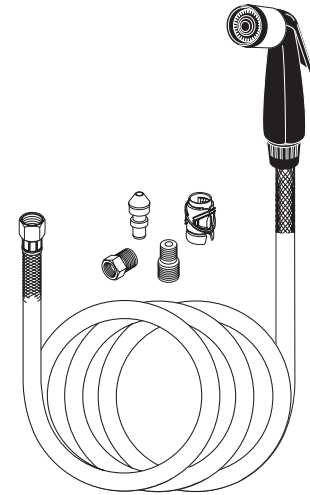

RP17781 White / Blanco

Spray & Hose Assembly—Chrome Band
Ensamble de la Manguera y Rociador—Anillo de Cromo

RP17786 White / Blanco

RP17786BS Biscuit / Beige
Spray & Hose Assembly—No Band
Ensamble de la Manguera y Rociador—Sin Anillo

RP28900▲

Spray & Hose Assembly
Ensamble de la Manguera y Rociador

RP26878 Black / Negro

Spray & Hose Assembly—6'
Ensamble de la Manguera y Rociador—6'

RP26879 Black / Negro

Spray & Hose Assembly—8'
Ensamble de la Manguera y Rociador—8'

RP31612▲

Spray & Hose Assembly—Includes Quick-Snap® Hose, Spray Support & Adapter
Ensamble de la Manguera y Rociador—Incluye Manguera, Soporte de Rociador y Adaptador Quick-Snap®