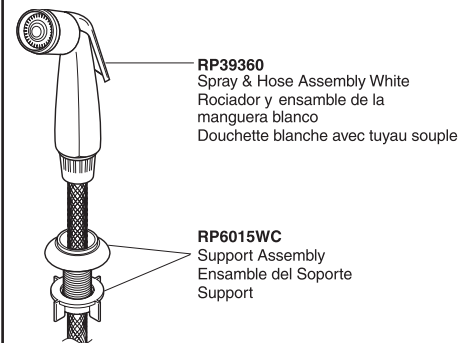

For non Quick-Snap® faucet models manufactured BEFORE September 2002, go to www.deltafaucet.com.

Para los modelos de llaves que no sean Quick-Snap® fabricados ANTES de Septiembre del 2002, vaya a www.deltafaucet.com.

Pour les modèles de robinetterie non Quick-Snap® fabriqués AVANT Septembre 2002, voir www.deltafaucet.com.

▲Specify finish / Especificque el Acabado / Précisez le fini

Thick tile mounting kit available as RP30393 & RP31845 allows installation up to 2 1/2" decks. / Las herramientas para la instalación en losas gruesas en el equipo RP30393 y RP31845 permiten la instalación en bordes hasta 2 1/2". / Le kit de montage sur surface épaisse en carreaux RP30393 et RP31845 permet l'installation sur une surface pouvant avoir jusqu'à 2 1/2 po.

RP17781 White / Blanco

Spray & Hose Assembly—Chrome Band
Ensamble de la Manguera y Rociador—Anillo de Cromo

RP17786 White / Blanco

RP17786BS Biscuit / Beige
Spray & Hose Assembly—No Band
Ensamble de la Manguera y Rociador—Sin Anillo