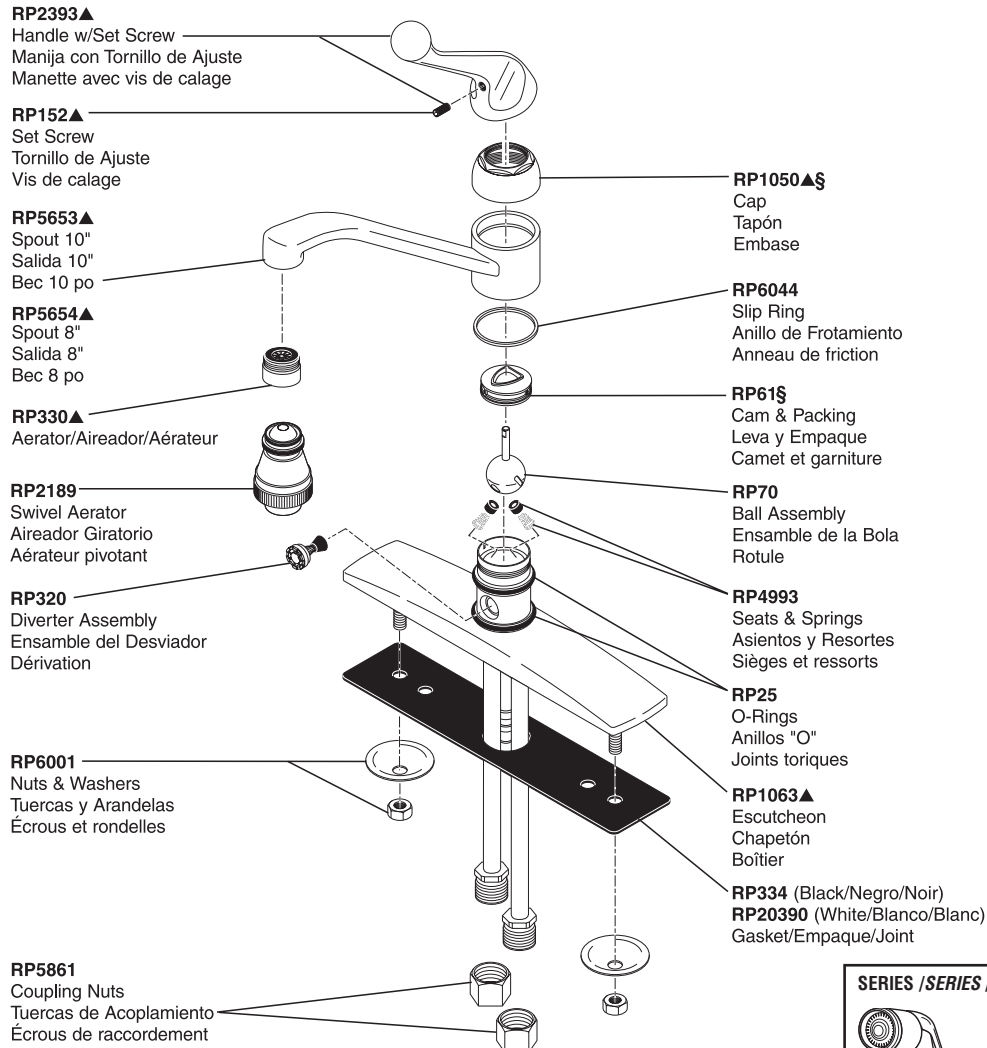

Classic Single-Handle Kitchen Faucet Robinetterie de Cuisine à Manette Simple Classic

Llave Monomando de Classic para Cocina

Models/Modelos/Modèles 100, 110* & 400 Series/Series/Seria

SERIES /SERIES /SERIA 400 – Quick-Snap®

Pour les modèles de robinetterie non Quick-Snap® fabriqués AVANT Septembre 2002, voir www.deltafaucet.com.

▲Specify finish / Especificque el Acabado / Précisez le fini

Thick tile mounting kit available as RP30393 & RP31845 allows installation up to 2 1/2" decks. / Las herramientas para la instalación en losas gruesas en el equipo RP30393 y RP31845 permiten la instalación en bordes hasta 2 1/2". / Le kit de montage sur surface épaisse en carreaux RP30393 et RP31845 permet l'installation sur une surface pouvant avoir jusqu'à 2 1/2 po.

*Discontinued model—some components may not be available. / Modelo descontinuado—algunos componentes pueden no estar disponibles. / Modèle abandonné—certaines pièces peuvent ne pas être disponibles.

§For faucets purchased prior to 2007, please order RP1050 cap and RP61 cam and packing. / Para llaves adquiridas antes del 2007, por favor pida RP1050 tapa y RP61 leva y empaquetadura. / Pour les robinetteries achetées avant 2007, veuillez commander le capuchon RP1050 et le système de came et d'emballage RP61.

RP17781 White / Blanco

Spray & Hose Assembly—Chrome Band
Ensamble de la Manguera y Rociador—Anillo de Cromo

RP17786 White / Blanco

RP17786BS Biscuit / Beige
Spray & Hose Assembly—No Band
Ensamble de la Manguera y Rociador—Sin Anillo