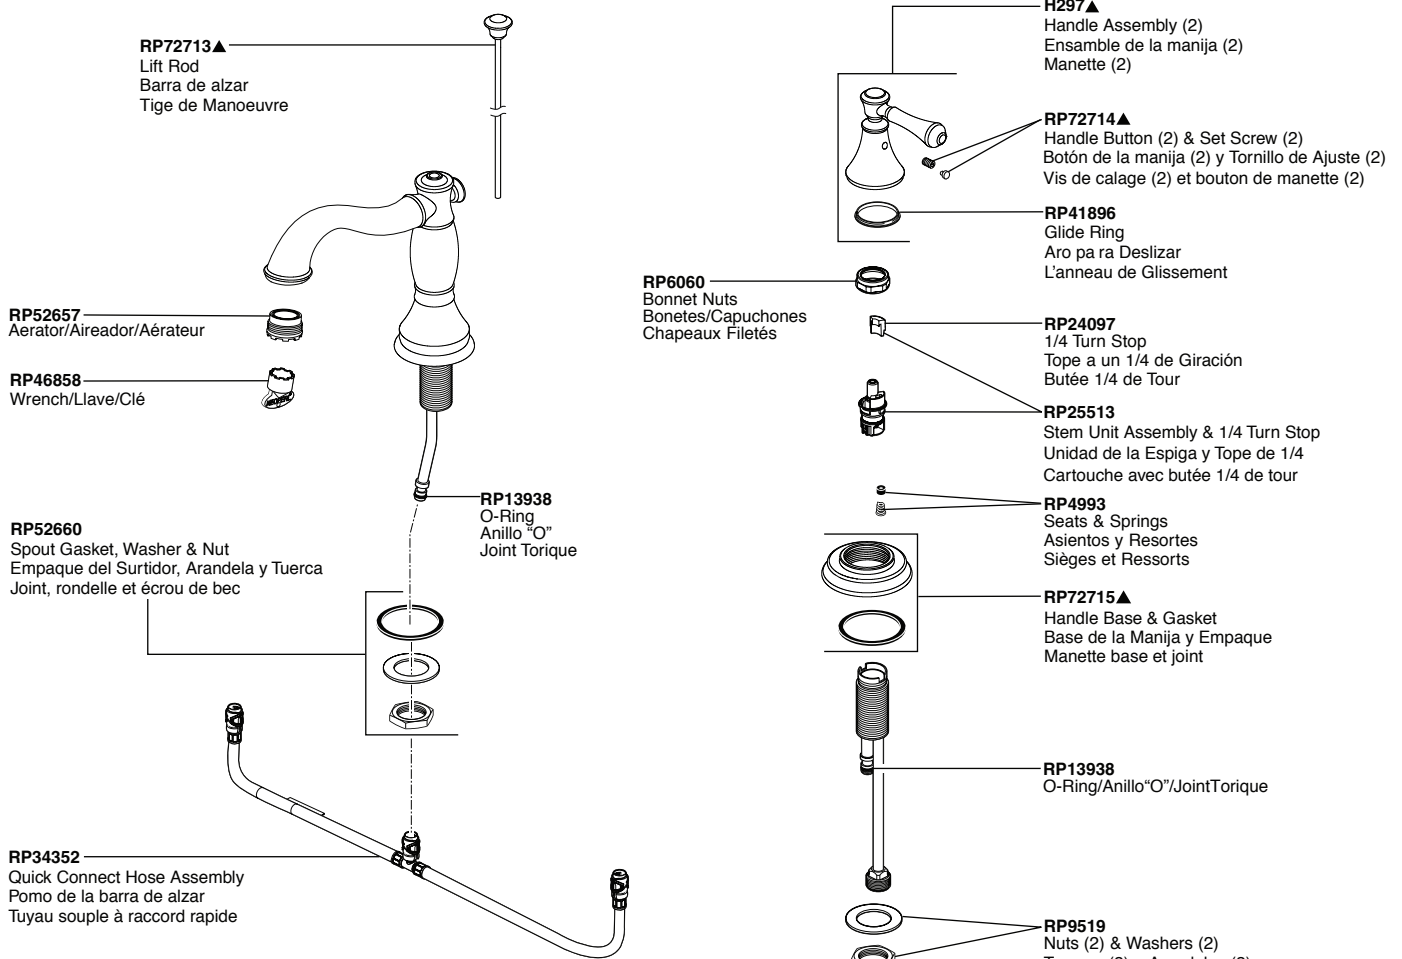

# Two-Handle Lavatory Faucet Robinetterie de Toilette à Manette Double

Llave de Dos Manijas para Lavamanos

Models/Modelos/Modèles 3597LF Series/Series/Seria

Cassidy™ Lavatory

▲Specify finish / Especificque el Acabado / Précisez le fini

3597LF 67774 Rev B 8-28-12

TWO HANDLE WIDESPREAD