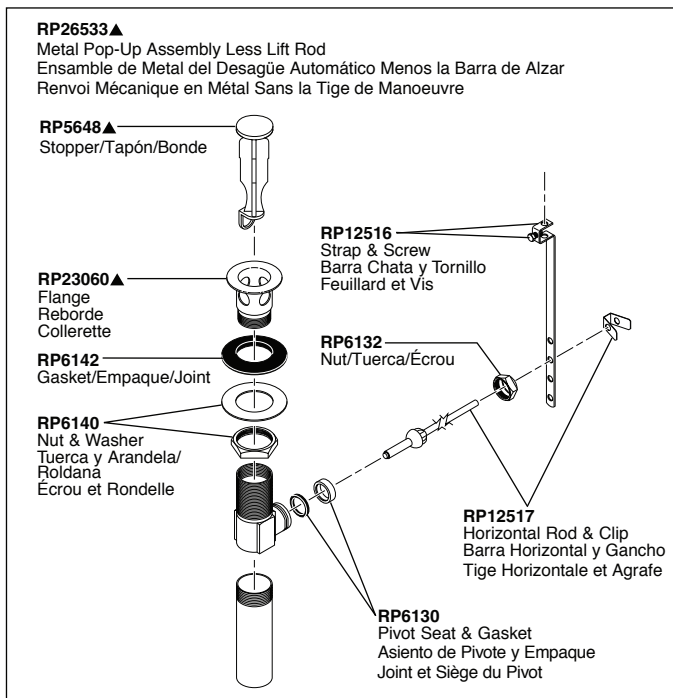

# Two-Handle Lavatory Faucet Robinetterie de Toilette à Manette Double

Llave de Dos Manijas para Lavamanos

Models/Modelos/Modèles 3597LF Series/Series/Seria

Cassidy™ Lavatory

▲Specify finish / Especificque el Acabado / Précisez le fini

3597LF 67774 Rev B 8-28-12

TWO HANDLE WIDESPREAD