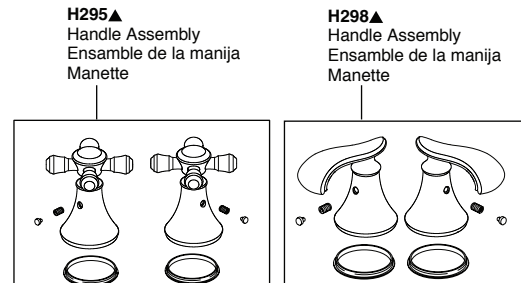

# Two-Handle Lavatory Faucet Robinetterie de Toilette à Manette Double

Llave de Dos Manijas para Lavamanos

Models/Modelos/Modèles 3597LF Series/Series/Seria

Cassidy™ Lavatory

▲Specify finish / Especificque el Acabado / Précisez le fini

3597LF 67774 Rev B 8-28-12

TWO HANDLE WIDESPREAD