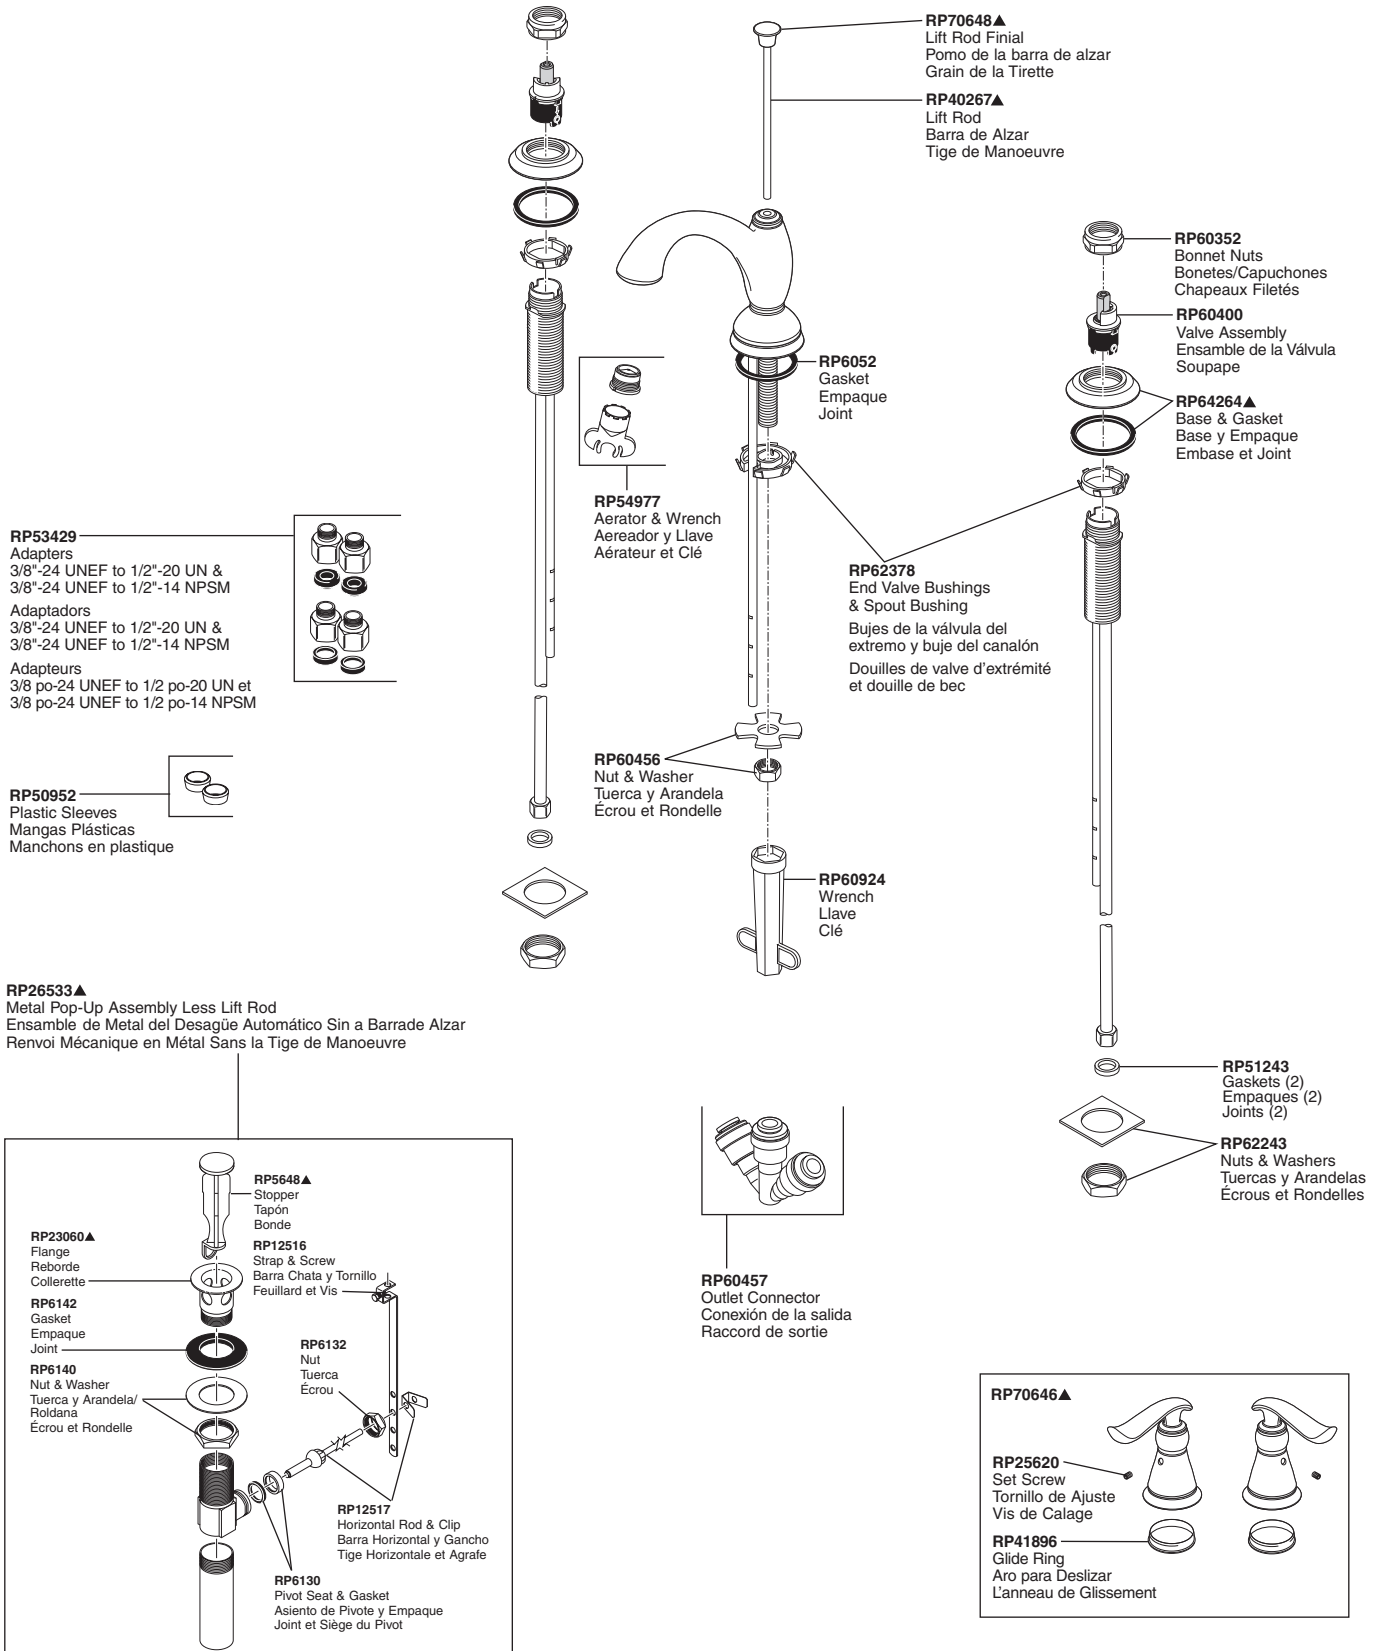

# Linden™ Two-Handle Lavatory Faucet Robinetterie de Toilette à Manette Double Linden™

Llave de Dos Manijas Linden™ para Lavamanos

Model/Modelo/Modèle 3594-DST Series/Series/Seria

Linden™ Lavatory

▲Specify finish / Especificque el Acabado / Précisez le fini

3594-DST 70644 Rev C 7-2-12