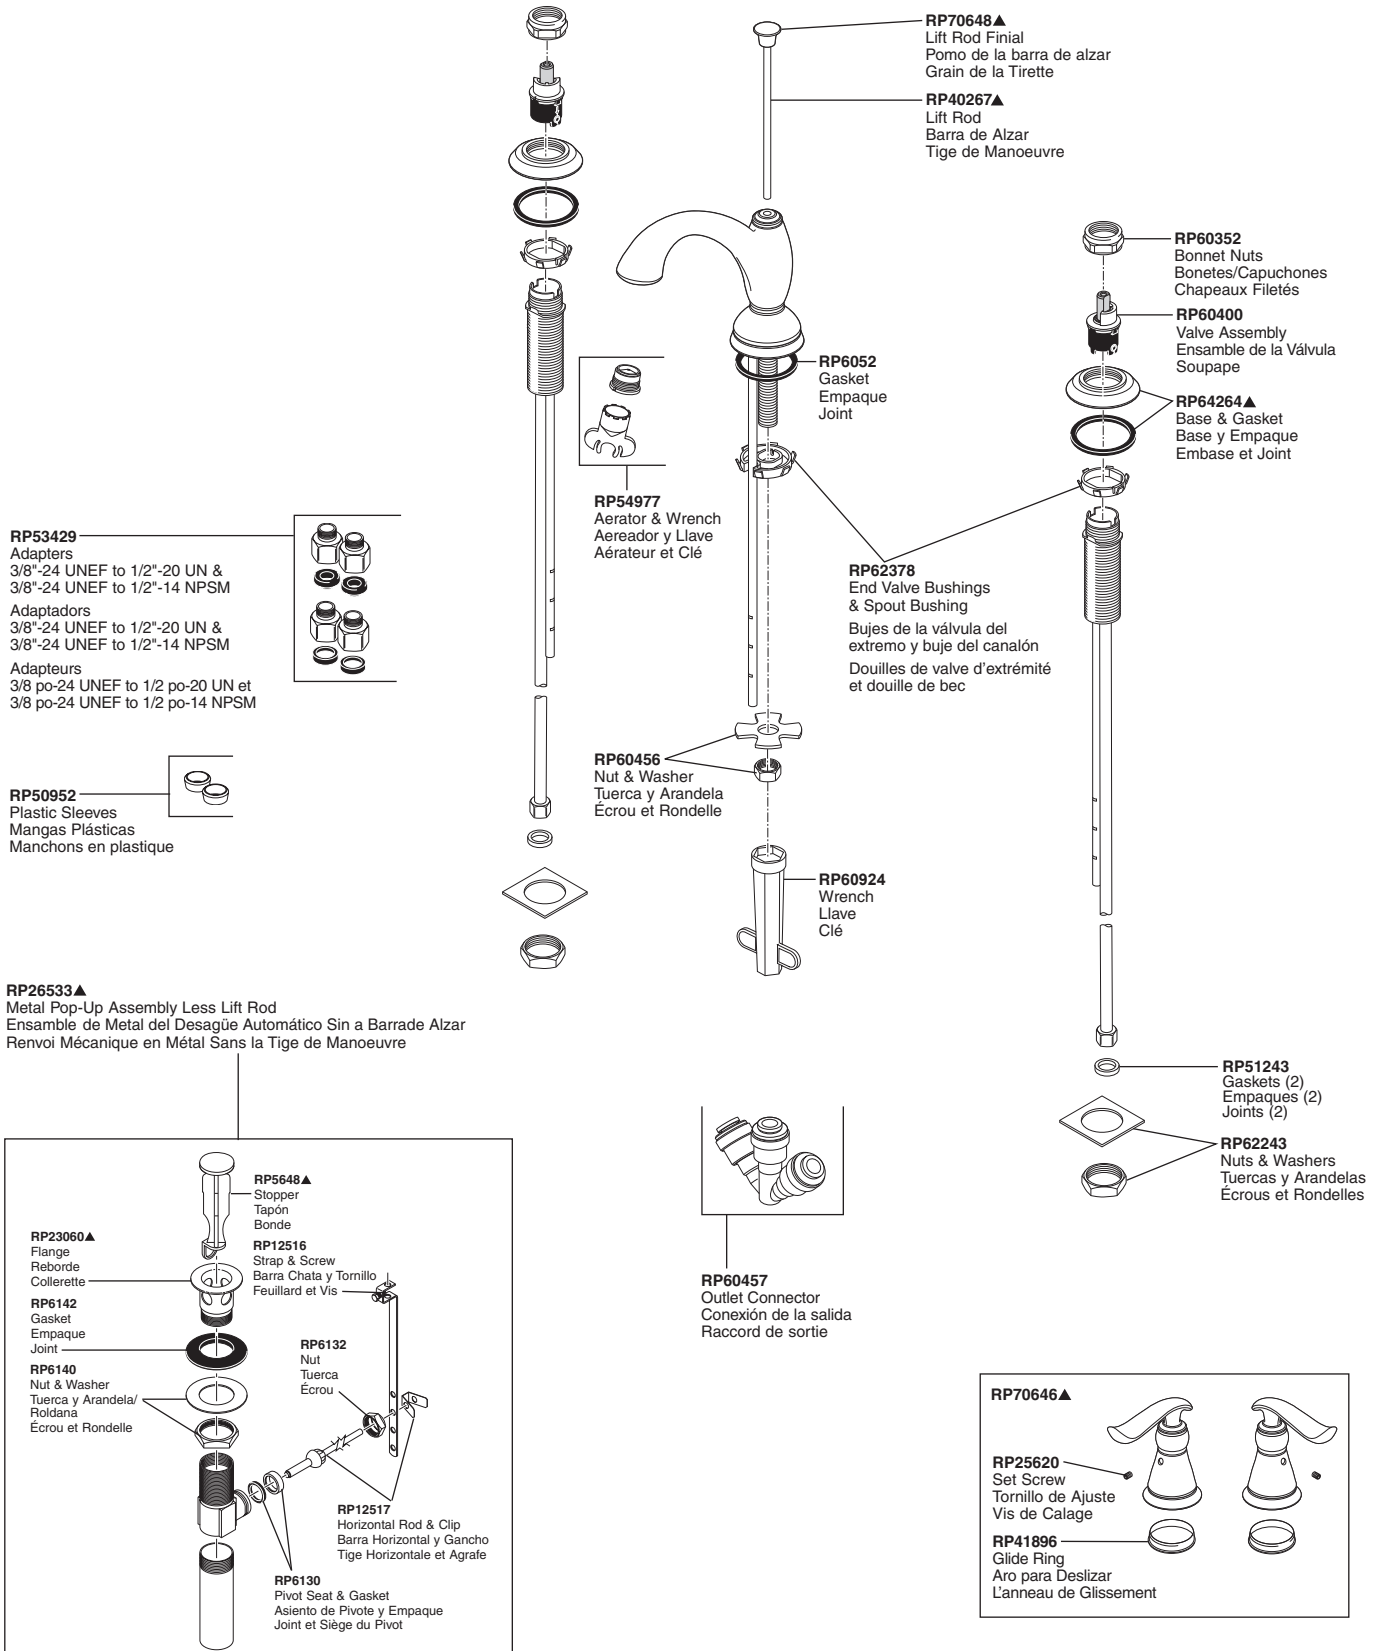

# Linden™ Two-Handle Lavatory Faucet

## Robinetterie de Toilette à Manette Double Linden™

Llave de Dos Manijas Linden™ para Lavamanos

Model/Modelo/Modèle 3594-DST Series/Series/Seria

Linden™ Lavatory

▲Specify finish / Especificque el Acabado / Précisez le fini

3594-DST 70644 Rev C 7-2-12