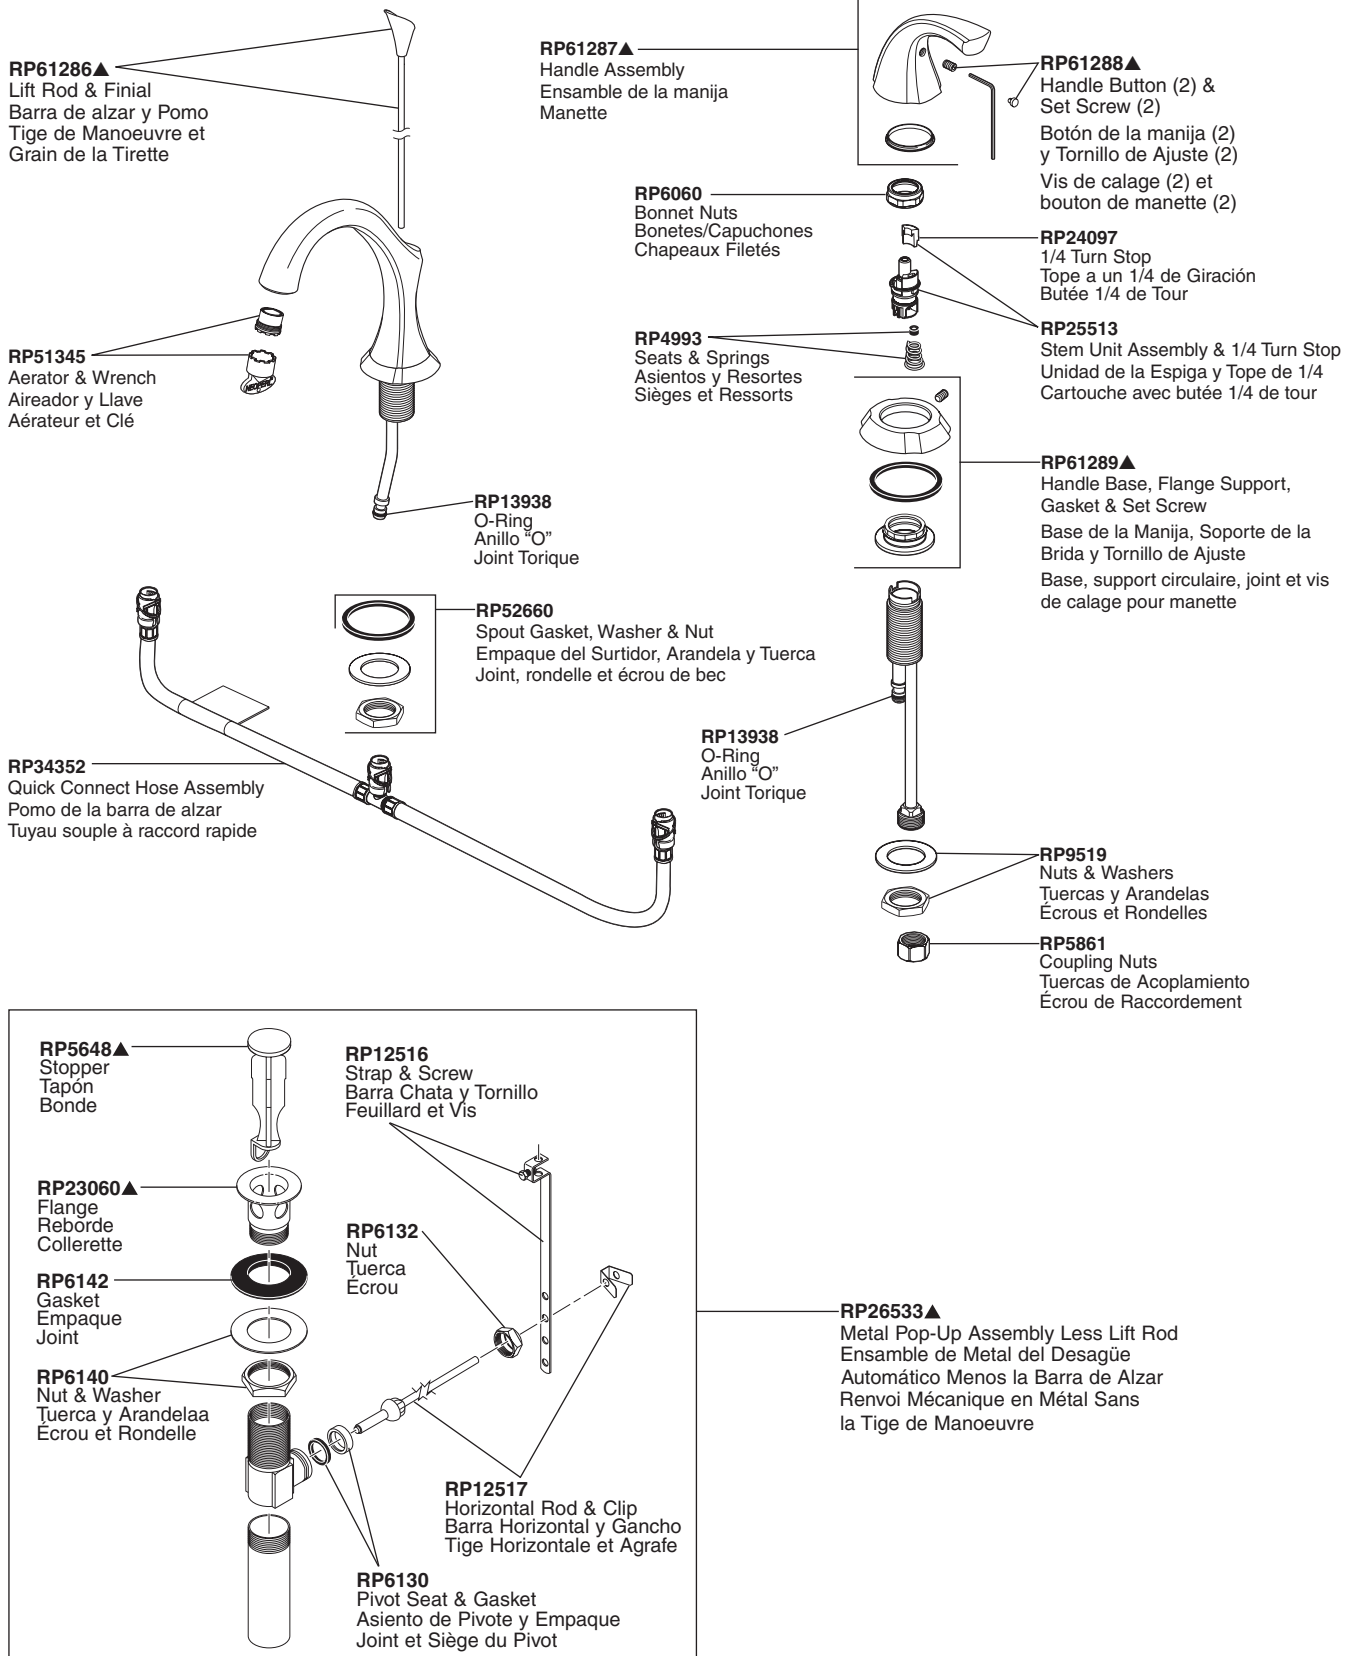

Addison™ Two-Handle Lavatory Faucet Robinetterie de Toilette à Manette Double Addison™

Llave Addison™ de Dos Manijas para Lavamanos

Addison™ Lavatory

Model/Modelo/Modèle 3592 & 3592LF Series/Series/Seria

▲Specify finish / Especificque el Acabado / Précisez le fini

WIDESPREAD