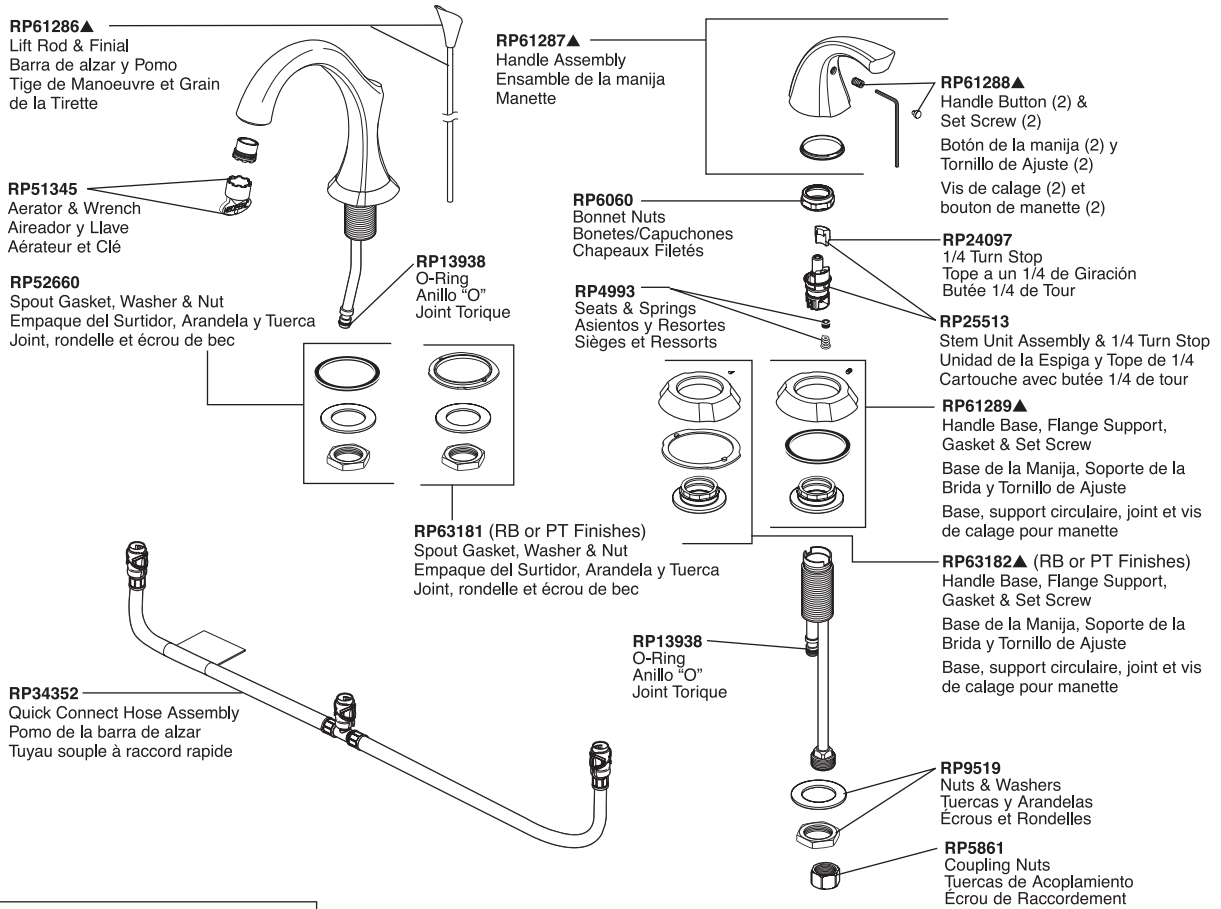

# Addison™ Two-Handle Lavatory Faucet Robinetterie de Toilette à Manette Double Addison™

Llave Addison™ de Dos Manijas para Lavamanos

Addison™ Lavatory

Model/Modelo/Modèle 3592 Series/Series/Seria

**RP26533▲**  
Metal Pop-Up Assembly Less Lift Rod  
Ensamble de Metal del Desagüe Automático Menos la Barra de Alzar  
Renvoi Mécanique en Métal Sans la Tige de Manoeuvre

Available thick deck mounting kit **RP10612** adds 1" to maximum deck thickness.

Juego de piezas **RP10612** disponible para superficies más gruesas le agrega 1" al grosor máximo de la superficie de instalación.

Le kit de montage sur surface épaisse **RP10612** disponible ajoute un po à l'épaisseur maximale de la surface.