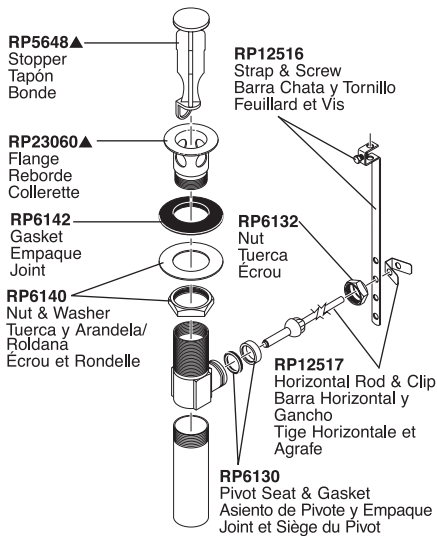

# Addison™ Two-Handle Lavatory Faucet Robinetterie de Toilette à Manette Double Addison™

Llave Addison™ de Dos Manijas para Lavamanos

Addison™ Lavatory

Model/Modelo/Modèle 3592 Series/Series/Seria

**RP26533▲**  
Metal Pop-Up Assembly Less Lift Rod  
Ensamble de Metal del Desagüe Automático Menos la Barra de Alzar  
Renvoi Mécanique en Métal Sans la Tige de Manoeuvre

Available thick deck mounting kit **RP10612** adds 1" to maximum deck thickness.

Juego de piezas **RP10612** disponible para superficies más gruesas le agrega 1" al grosor máximo de la superficie de instalación.

Le kit de montage sur surface épaisse **RP10612** disponible ajoute un po à l'épaisseur maximale de la surface.