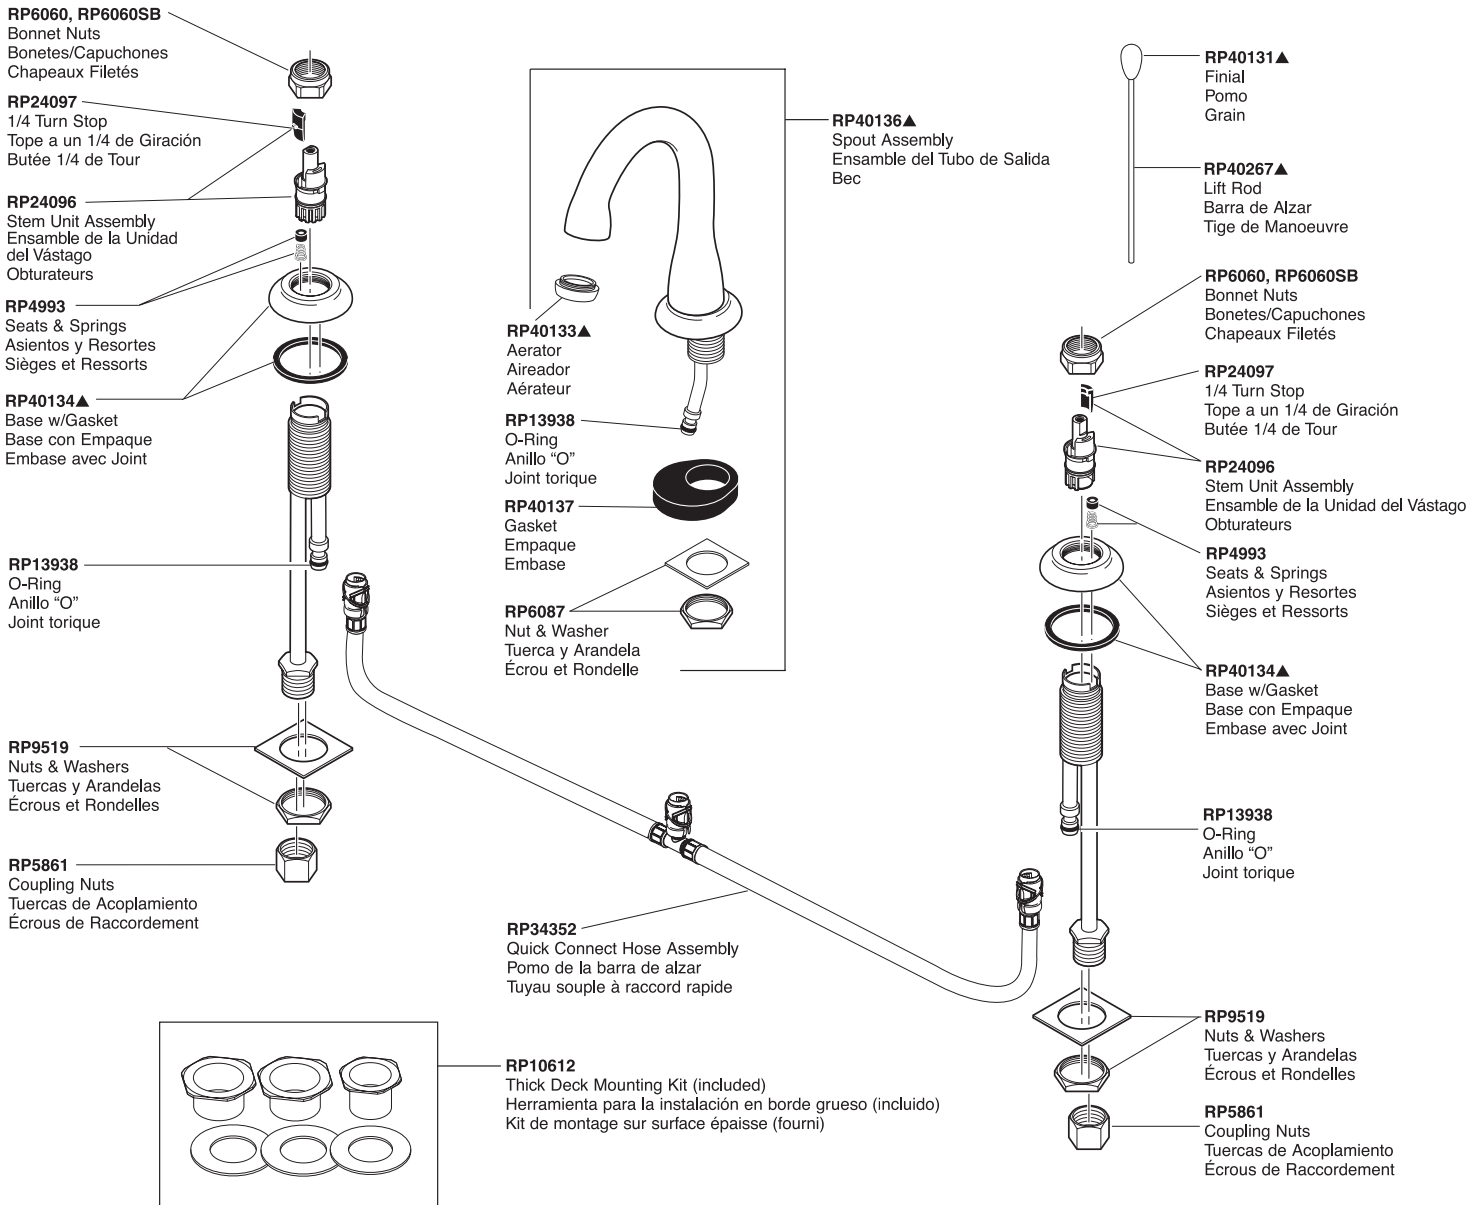

Graves Two-Handle Lavatory Faucet Robinetterie de Toilette à Manette Double Graves

Llave Graves de Dos Manijas para Lavamanos

Models/Modelos/Modèles 3588 Series/Series/Seria

Graves Lavatory

Refer to handle section for additional information./ Refiérase a la sección las manijas para información adicional./ Référez-vous à la section manette pour plus d'information.

▲Specify finish / Especificque el Acabado / Précisez le fini

Thick deck mounting kit RP10612 (included) increases maximum thickness to 2 3/16". / El juego para montaje en mostrador grueso RP10612 (que se incluye) aumenta el espesor máximo a 2 3/16". / Système de montage RP10612 (fourni) pour plate-forme épaisse, permet d'obtenir une épaisseur maximum jusqu'à 2 3/16 po.

Refer to page 188 for lavatory drain assemblies. / Refiérase a la página 188 para los ensambles del desagüe. / Référez vous à la page 188 pour l'assemblage de drains.