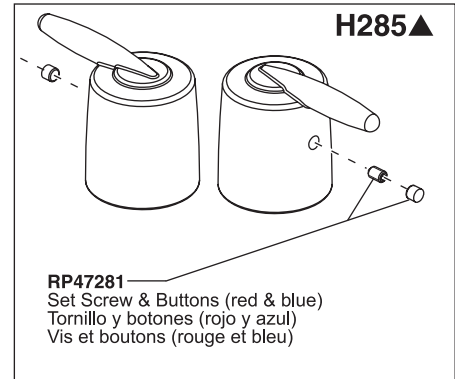

# Grail® Two-Handle Lavatory Faucet Robinetterie de Toilette à Manette Double Grail®

Llave de Dos Manijas Grail® para Lavamanos

Model/Modelo/Modèle 3585 Series/Series/Seria

Grail® Lavatory

**RP47281**  
Set Screw & Buttons (red & blue)  
Tornillo y botones (rojo y azul)  
Vis et boutons (rouge et bleu)

**RP50482▲**  
Spout Assembly  
Ensamble del Tubo de Salida  
Bec

**RP19754▲**  
Aerator—1.5 GPM (5.7 L/M)  
Aireador—1.5 GPM (5.7 L/M)  
Aérateur—1.5 gal/min (5.7 L/M)

**RP46955▲**  
Lift Rod  
Varilla tirador  
Tirrette de vidage