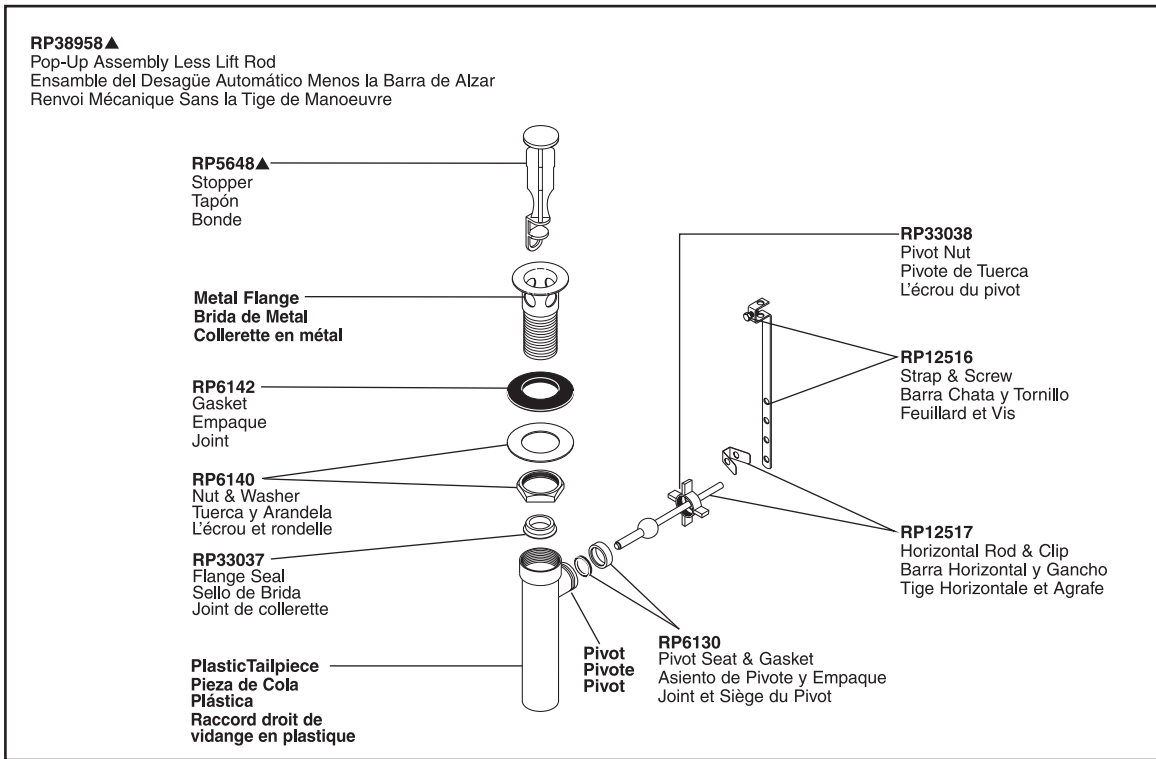

**RP6087**  
Nut & Washer  
Tuerca y Arandela  
Écrou et Rondelle

**RP11729**  
Gasket & O-Ring  
Empaque y Anillo "O"  
Joint et Joint Torique

**RP12038**  
Nut/Tuerca/Écrou

**RP13939**  
O-Ring  
Anillo "O"  
Joint Torique

**RP38294**  
Coupling Tee  
Acoplamiento de "T"  
Raccord en T

**RP13938**  
O-Ring  
Anillo "O"  
Joint Torique

**RP9519**  
Nuts & Washers  
Tuercas y Arandelas  
Écrous et Rondelles

**RP5861**  
Coupling Nuts  
Tuercas de Acoplamiento  
Écrou de Raccordement

**RP34352**  
Hose  
Manguera  
Flexible

**RP38368▲**  
End Valve Assembly—WF  
Ensamble de la Válvula Final  
Embase avec Joint Soupape

▲Specify finish / Especificar el Acabado / Préciser le fini

WIDESPREAD

# Grail® Two-Handle Lavatory Faucet Robinetterie de Toilette à Manette Double Grail®

Llave de Dos Manijas Grail® para Lavamanos

Grail® Lavatory

Model/Modelo/Modèle 3585 Series/Series/Seria

▲Specify finish / Especificar el Acabado / Précisez le fini