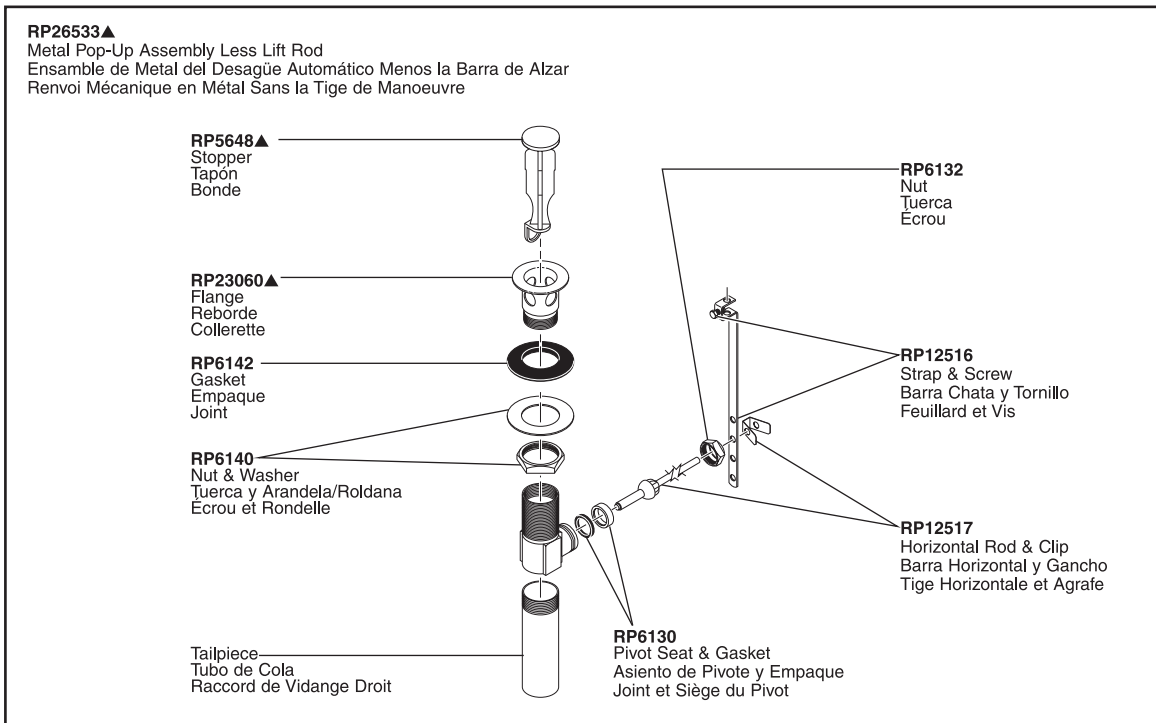

**RP6087**  
Nut & Washer  
Tuerca y Arandela  
Écrou et Rondelle

**RP11729**  
Gasket & O-Ring  
Empaque y Anillo "O"  
Joint et Joint Torique

**RP12038**  
Nut/Tuerca/Écrou

**RP13939**  
O-Ring  
Anillo "O"  
Joint Torique

**RP38294**  
Coupling Tee  
Acoplamiento de "T"  
Raccord en T

**RP13938**  
O-Ring  
Anillo "O"  
Joint Torique

**RP9519**  
Nuts & Washers  
Tuercas y Arandelas  
Écrous et Rondelles

**RP5861**  
Coupling Nuts  
Tuercas de Acoplamiento  
Écrou de Raccordement

**RP34352**  
Hose  
Manguera  
Flexible

**RP38368▲**  
End Valve Assembly—WF  
Ensamble de la Válvula Final  
Embase avec Joint Soupape

▲Specify finish / Especificar el Acabado / Préciser le fini

WIDESPREAD

# Grail® Two-Handle Lavatory Faucet Robinetterie de Toilette à Manette Double Grail®

Llave de Dos Manijas Grail® para Lavamanos

Grail® Lavatory

Model/Modelo/Modèle 3585 Series/Series/Seria

▲Specify finish / Especificar el Acabado / Précisez le fini