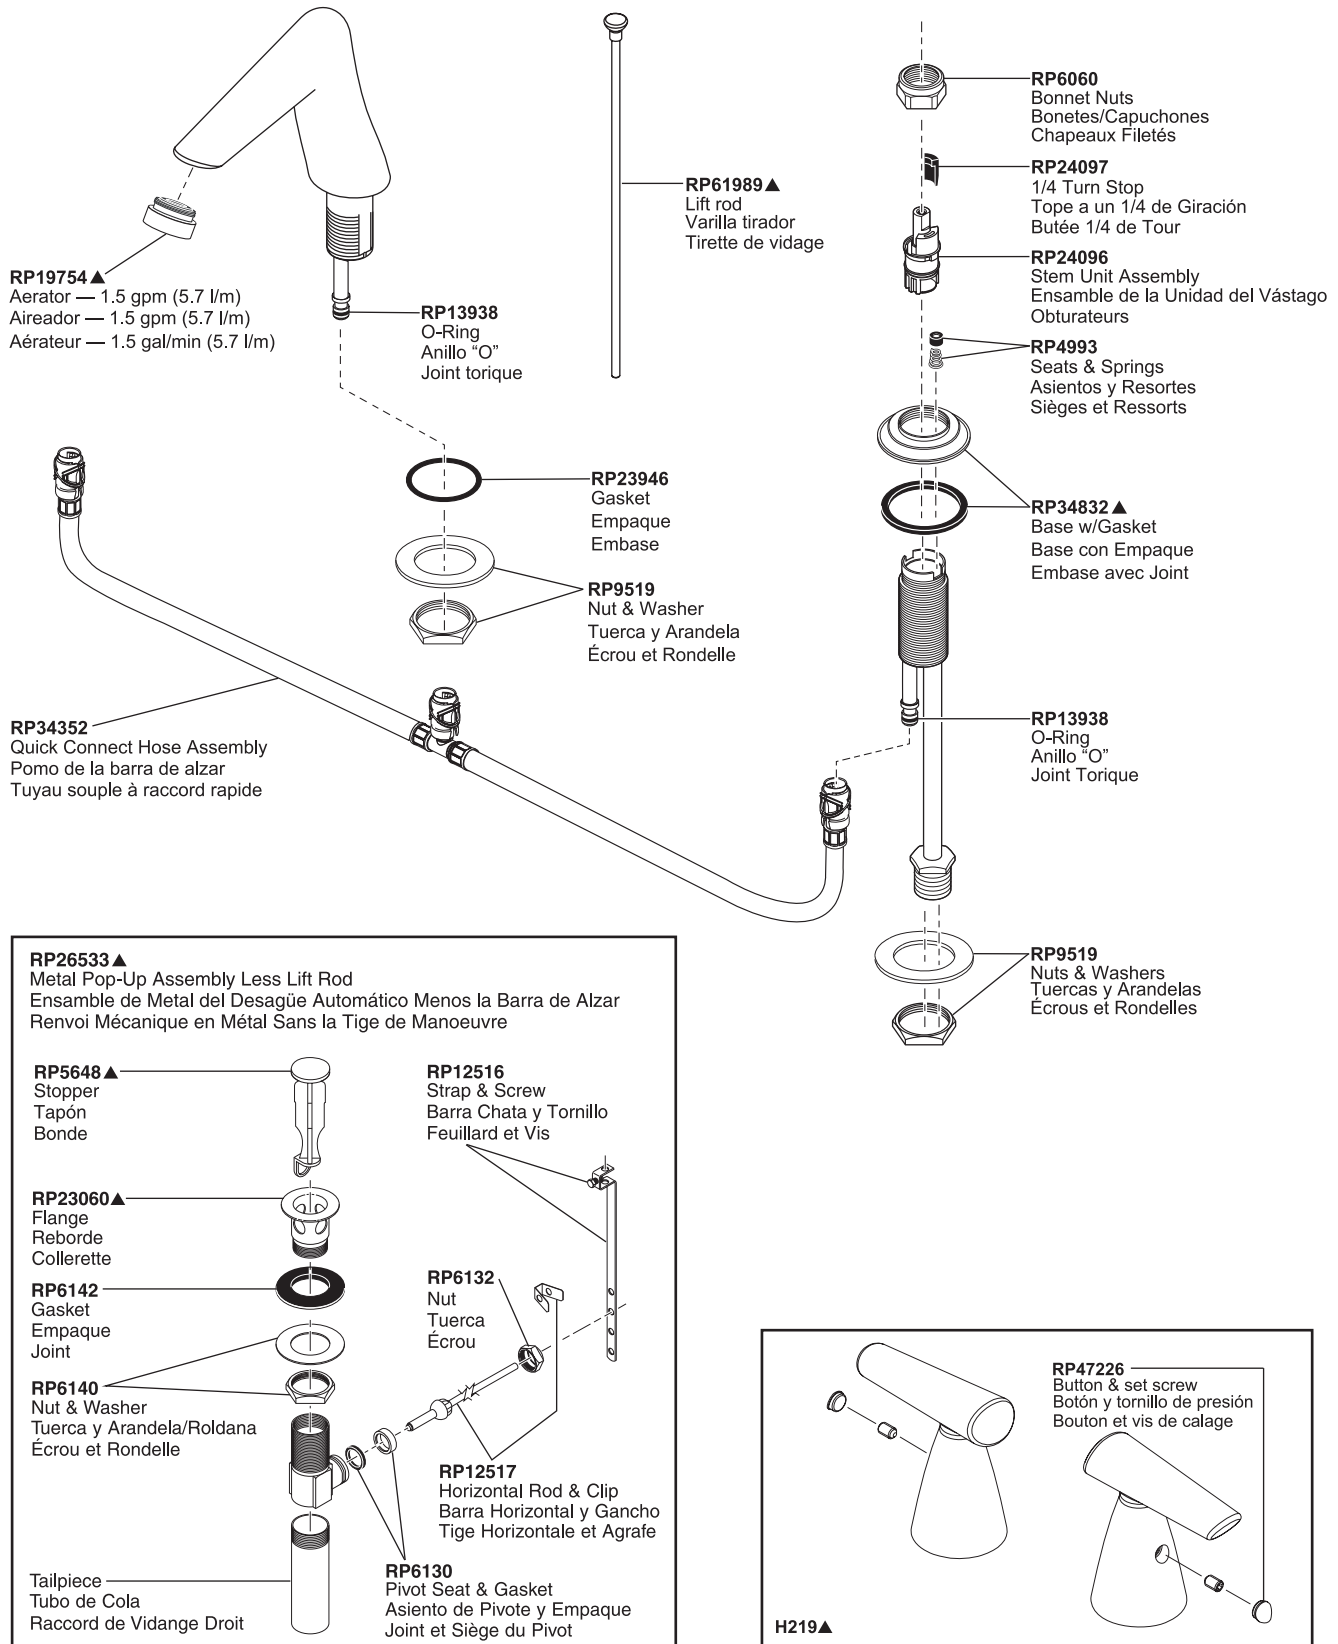

Rhythm® Two-Handle Lavatory Faucet Robinetterie de Toilette à Manette Double Rhythm®

Llave de Dos Manijas Rhythm® para Lavamanos

Models/Modelos/Modèles 3582LF Series/Series/Seria

Rhythm® Lavatory

Refer to handle section for additional information./ Refiérase a la sección las manijas para información adicional./ Référez-vous à la section manette pour plus d'information.

▲Specify finish / Especificar el Acabado / Précisez le fini

CALIFORNIA/VERMONT COMPLIANT