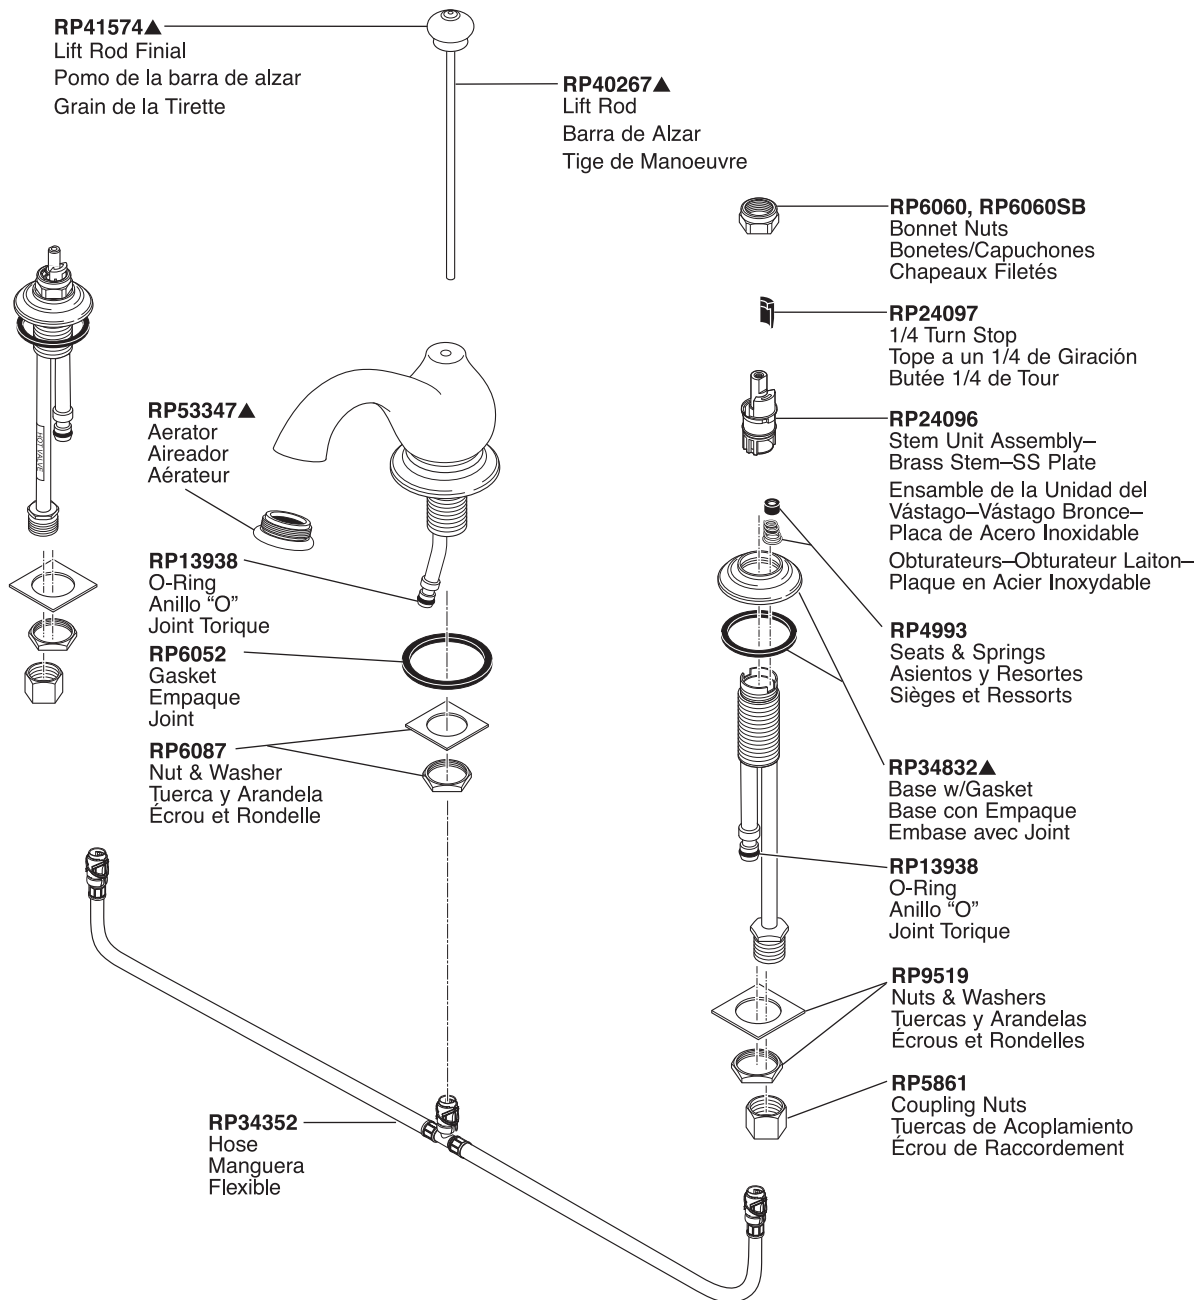

Two-Handle Lavatory Faucet Robinerie de Toilette à Manette Double

Llave de Dos Manijas para Lavamanos

Model / Modelo / Modèle 3578 Series / Series / Seria

Lavatory

Two-Handle Lavatory Faucet Robinetterie de Toilette à Manette Double

Llave de Dos Manijas para Lavamanos

Model / Modelo / Modèle 3578 Series / Series / Seria

Lavatory

▲Specify finish / Especificque el Acabado / Précisez le fini

53906 Rev_D_3578 Series_07_23_10

WIDESPREAD