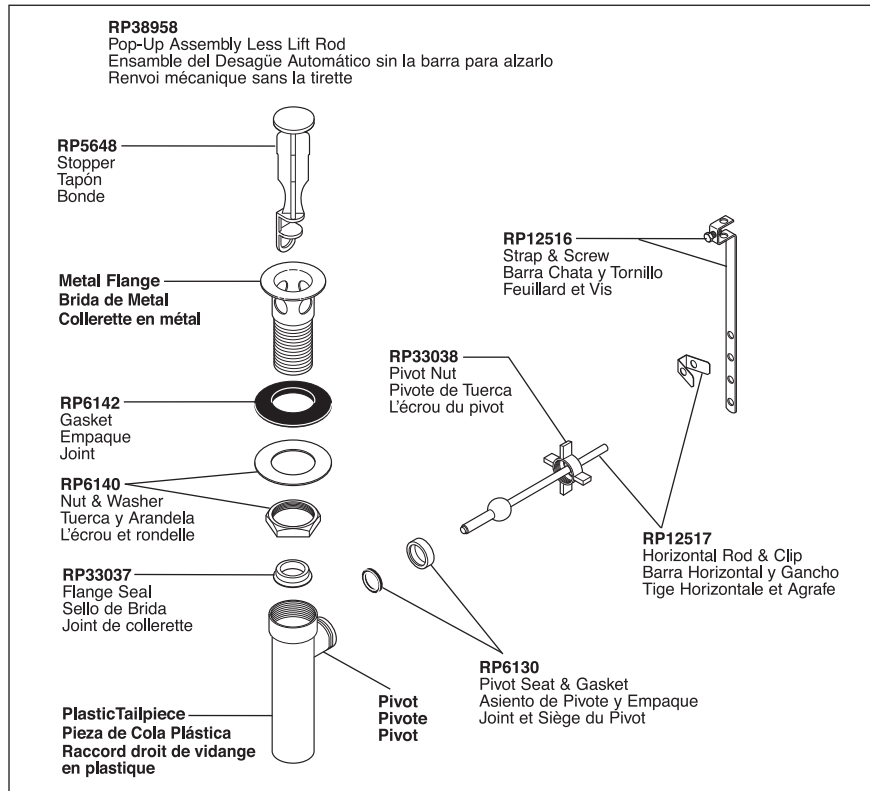

Two-Handle Lavatory Faucet Robinerie de Toilette à Manette Double

Llave de Dos Manijas para Lavamanos

Model / Modelo / Modèle 3578 Series / Series / Seria

Lavatory

Two-Handle Lavatory Faucet Robinetterie de Toilette à Manette Double

Llave de Dos Manijas para Lavamanos

Model / Modelo / Modèle 3578 Series / Series / Seria

Lavatory

▲Specify finish / Especificque el Acabado / Précisez le fini

53906 Rev_D_3578 Series_07_23_10

WIDESPREAD