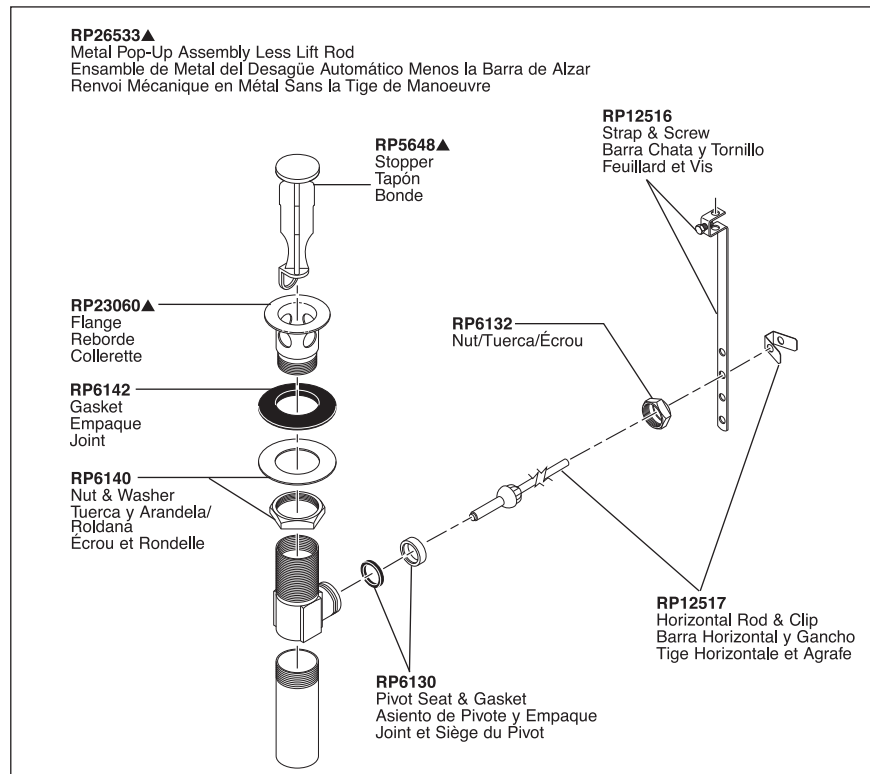

Two-Handle Lavatory Faucet Robinerie de Toilette à Manette Double

Llave de Dos Manijas para Lavamanos

Model / Modelo / Modèle 3578 Series / Series / Seria

Lavatory

Two-Handle Lavatory Faucet Robinetterie de Toilette à Manette Double

Llave de Dos Manijas para Lavamanos

Model / Modelo / Modèle 3578 Series / Series / Seria

Lavatory

▲Specify finish / Especificque el Acabado / Précisez le fini

53906 Rev_D_3578 Series_07_23_10

WIDESPREAD