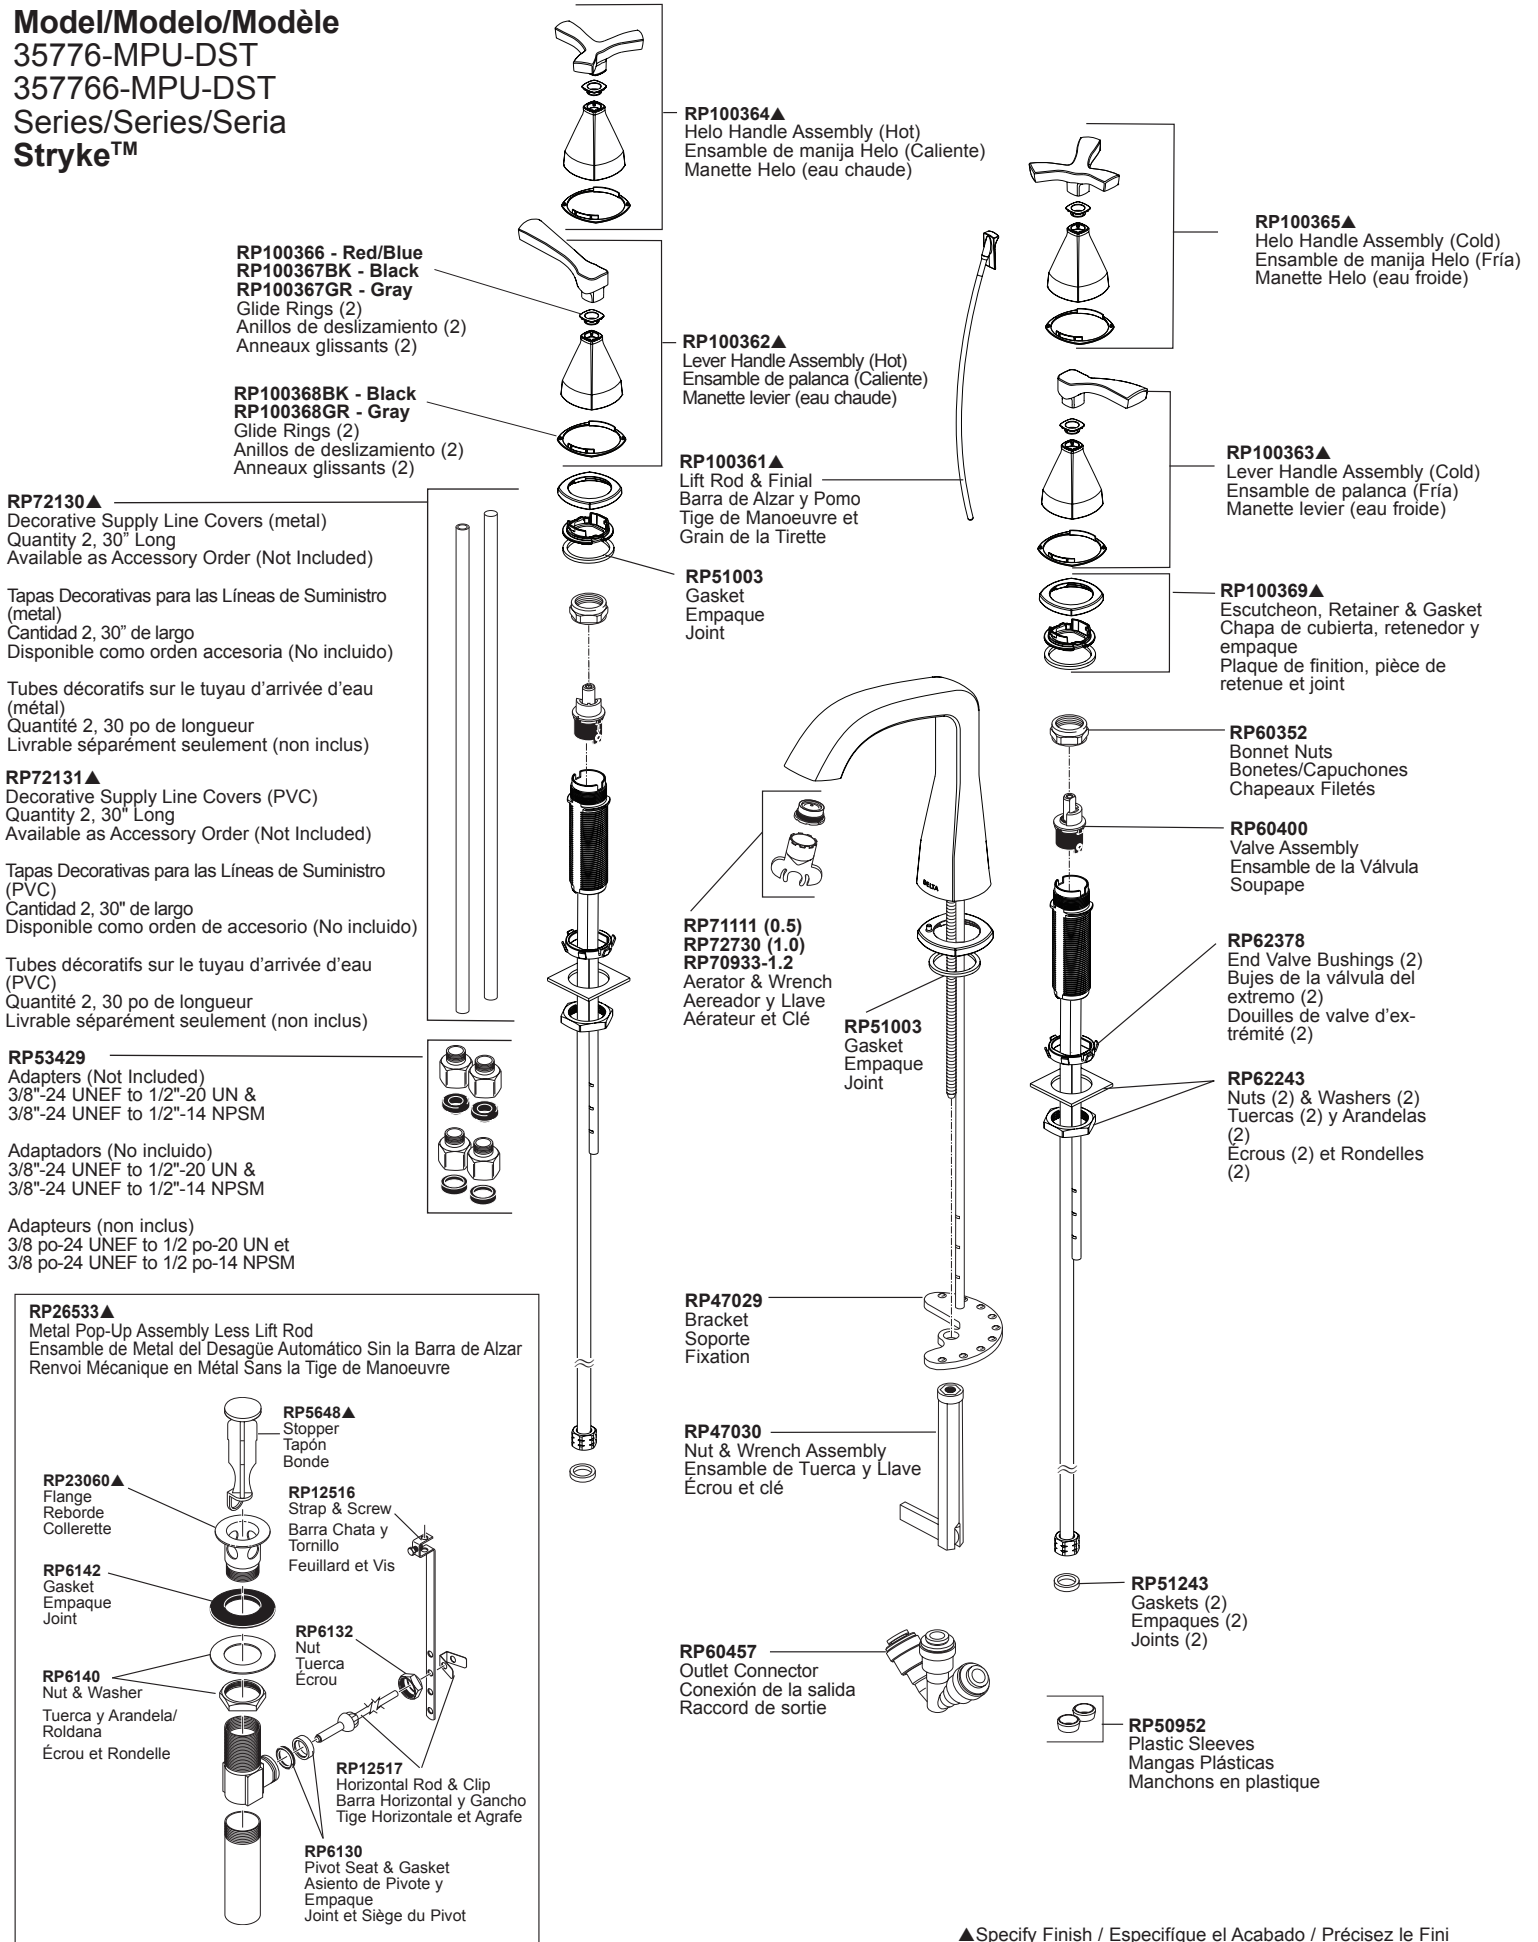

Model/Modelo/Modèle
35776-MPU-DST
357766-MPU-DST
Series/Series/Seria
Stryke™

▲Specify Finish / Especificque el Acabado / Précisez le Fini