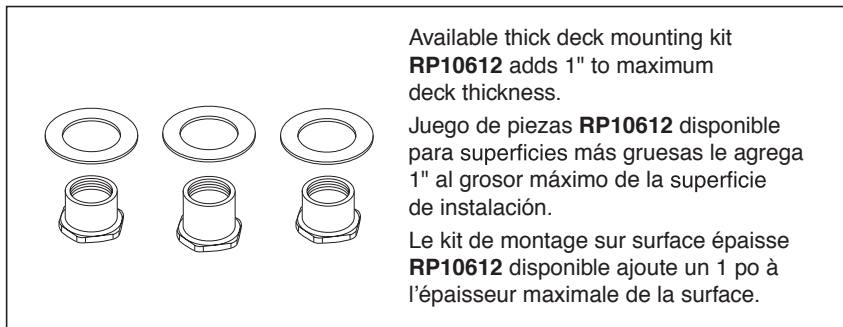

Leland® Two-Handle Lavatory Faucet Robinetterie de Toilette à Mannette Double Leland®

Llave Leland® de Dos Manijas para Lavamanos

Model/Modelo/Modèle 3575 Series/Series/Seria

Leland® Lavatory

Leland® Two-Handle Lavatory Faucet Robinetterie de Toilette à Mannette Double Leland®

Llave Leland® de Dos Manijas para Lavamanos

Model/Modelo/Modèle 3575 Series/Series/Seria

Leland® Lavatory

RP26533▲

Metal Pop-Up Assembly Less Lift Rod
Ensamble de Metal del Desagüe Automático Menos la Barra de Alzar
Renvoi Mécanique en Métal Sans la Tige de Manoeuvre

RP38958▲

Pop-Up with Metal Flange and Plastic Tail Piece Less Lift Rod
Drenaje automático con brida de metal y la pieza de cola plástica menos la barra de alzar
Renvoi mécanique avec collerette en métal et raccord droit de vidange en plastique sans la tige de manoeuvre