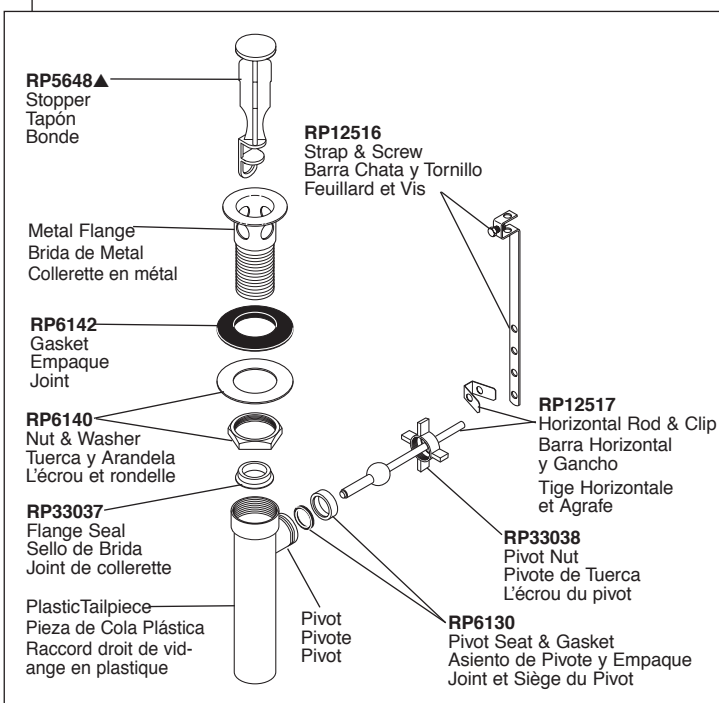

Leland® Two-Handle Lavatory Faucet Robinetterie de Toilette à Mannette Double Leland®

Llave Leland® de Dos Manijas para Lavamanos

Model/Modelo/Modèle 3575 Series/Series/Seria

Leland® Lavatory

Leland® Two-Handle Lavatory Faucet Robinetterie de Toilette à Mannette Double Leland®

Llave Leland® de Dos Manijas para Lavamanos

Model/Modelo/Modèle 3575 Series/Series/Seria

Leland® Lavatory

RP26533▲

Metal Pop-Up Assembly Less Lift Rod
Ensamble de Metal del Desagüe Automático Menos la Barra de Alzar
Renvoi Mécanique en Métal Sans la Tige de Manoeuvre

RP38958▲

Pop-Up with Metal Flange and Plastic Tail Piece Less Lift Rod
Drenaje automático con brida de metal y la pieza de cola plástica menos la barra de alzar
Renvoi mécanique avec collerette en métal et raccord droit de vidange en plastique sans la tige de manoeuvre

▲Specify finish /Especifique el Acabado/Précisez le fini

53325_Rev_D 7-28-10

WIDESPREAD