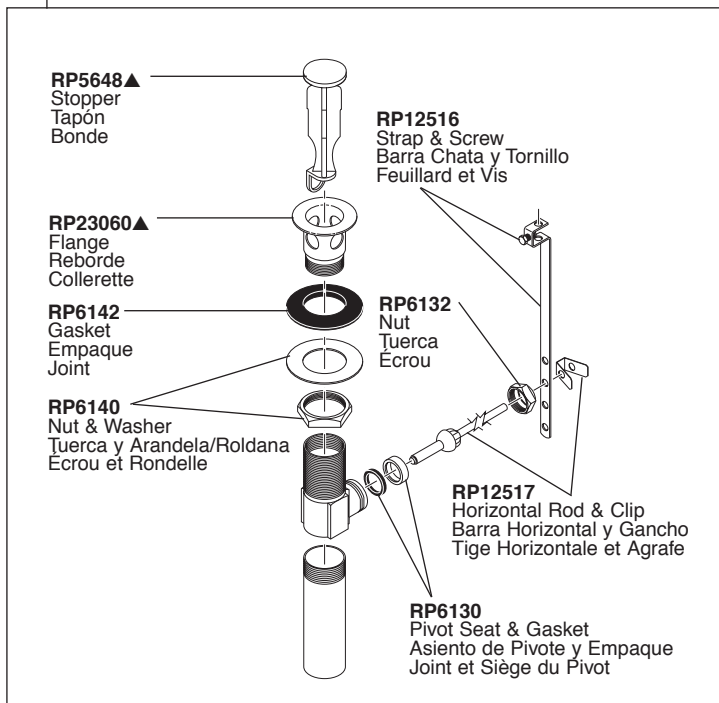

Leland® Two-Handle Lavatory Faucet Robinetterie de Toilette à Mannette Double Leland®

Llave Leland® de Dos Manijas para Lavamanos

Model/Modelo/Modèle 3575 Series/Series/Seria

Leland® Lavatory

Leland® Two-Handle Lavatory Faucet Robinetterie de Toilette à Mannette Double Leland®

Llave Leland® de Dos Manijas para Lavamanos

Model/Modelo/Modèle 3575 Series/Series/Seria

Leland® Lavatory

RP26533▲

Metal Pop-Up Assembly Less Lift Rod
Ensamble de Metal del Desagüe Automático Menos la Barra de Alzar
Renvoi Mécanique en Métal Sans la Tige de Manoeuvre

RP38958▲

Pop-Up with Metal Flange and Plastic Tail Piece Less Lift Rod
Drenaje automático con brida de metal y la pieza de cola plástica menos la barra de alzar
Renvoi mécanique avec collerette en métal et raccord droit de vidange en plastique sans la tige de manoeuvre

▲Specify finish /Especifique el Acabado/Précisez le fini

53325_Rev_D 7-28-10

WIDESPREAD