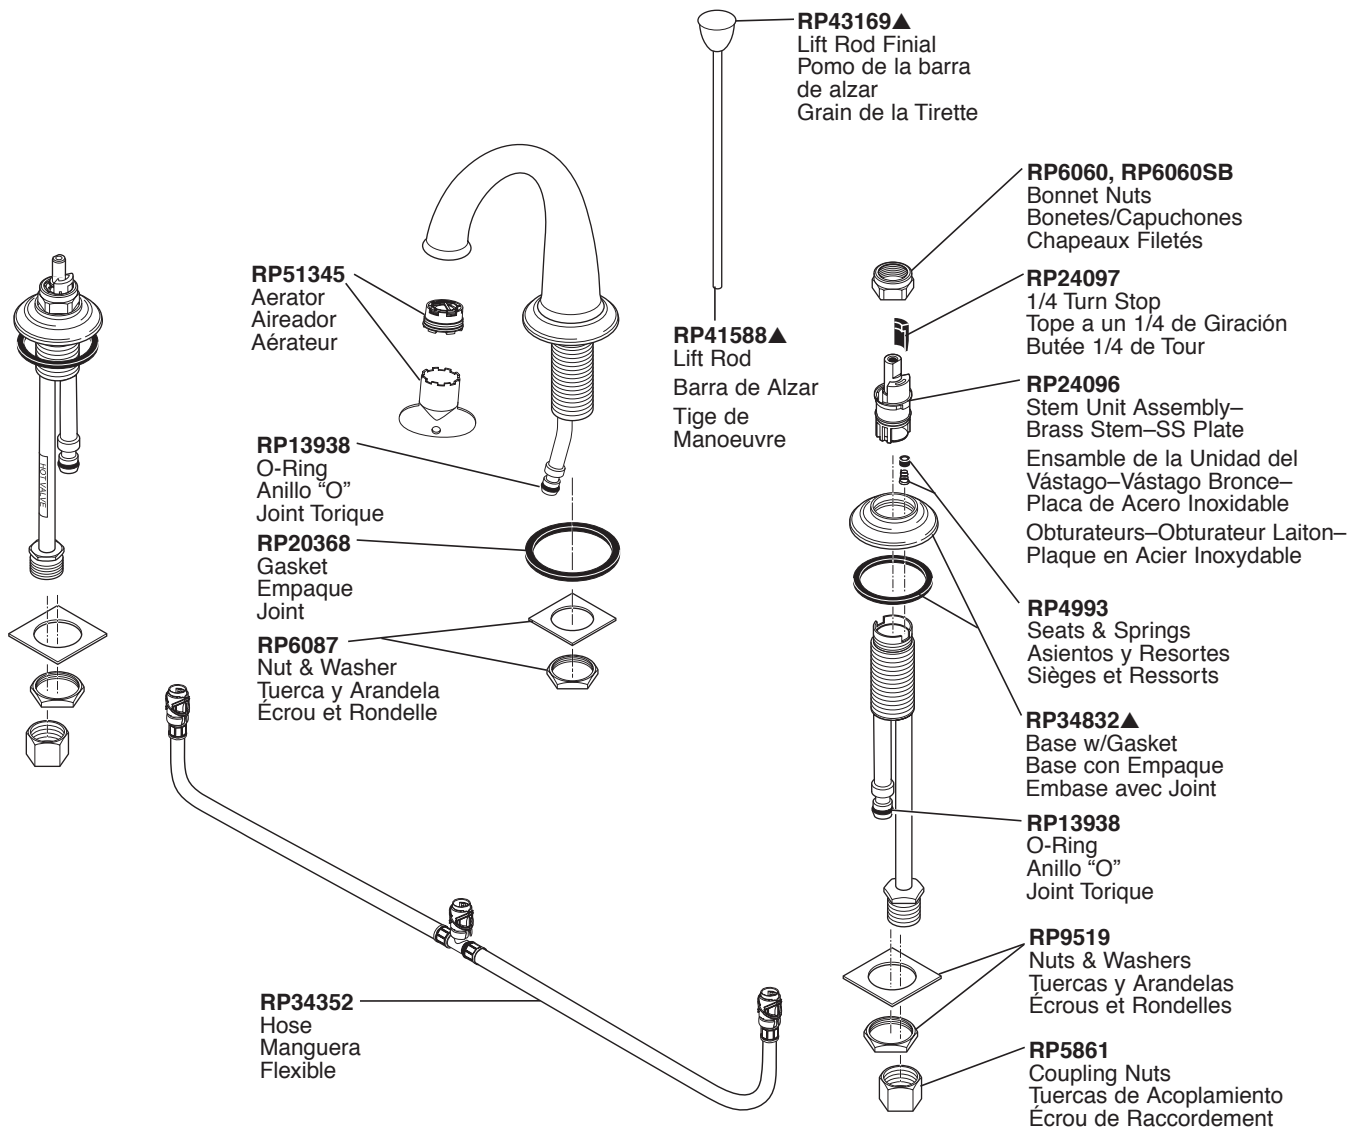

Leland® Two-Handle Lavatory Faucet Robinetterie de Toilette à Mannette Double Leland®

Llave Leland® de Dos Manijas para Lavamanos

Model/Modelo/Modèle 3575 Series/Series/Seria

Leland® Lavatory

Leland® Two-Handle Lavatory Faucet Robinetterie de Toilette à Mannette Double Leland®

Llave Leland® de Dos Manijas para Lavamanos

Model/Modelo/Modèle 3575 Series/Series/Seria

Leland® Lavatory

RP26533▲

Metal Pop-Up Assembly Less Lift Rod
Ensamble de Metal del Desagüe Automático Menos la Barra de Alzar
Renvoi Mécanique en Métal Sans la Tige de Manoeuvre

RP38958▲

Pop-Up with Metal Flange and Plastic Tail Piece Less Lift Rod
Drenaje automático con brida de metal y la pieza de cola plástica menos la barra de alzar
Renvoi mécanique avec collerette en métal et raccord droit de vidange en plastique sans la tige de manoeuvre

▲Specify finish /Especifique el Acabado/Précisez le fini

53325_Rev_D 7-28-10

WIDESPREAD