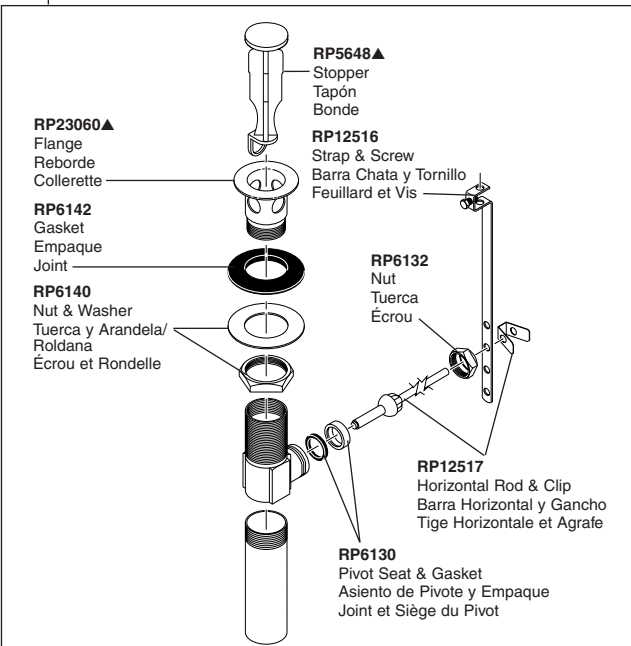

Tubes décoratifs sur le tuyau d'arrivée d'eau (PVC)
Livrablé séparément seulement (non inclus)

RP72130▲
Decorative Supply Line Covers (metal)
Available as Accessory Order (Not Included)

Tapas Decorativas para las Líneas de Suministro (metal)
Disponible como orden de accesorio (No incluido)

Tubes décoratifs sur le tuyau d'arrivée d'eau (métal)
Livrablé séparément seulement (non inclus)

RP53429
Adapters (Not Included)
3/8"-24 UNEF to 1/2"-20 UN &
3/8"-24 UNEF to 1/2"-14 NPSM

Adaptadores (no incluido)
3/8"-24 UNEF to 1/2"-20 UN &
3/8"-24 UNEF to 1/2"-14 NPSM

Adapteurs (non inclus)
3/8 po-24 UNEF to 1/2 po-20 UN et
3/8 po-24 UNEF to 1/2 po-14 NPSM

RP50952
Plastic Sleeves (ferrules)
Manguitos Plásticos (casquillos)
Manchons en plastique (bagues)

▲ Specify Finish
Especifique el Acabado
Précisez le Fini

RP26533▲
Metal Pop-Up Assembly Less Lift Rod
Ensamble de Metal del Desagüe Automático Sin la Barra
de Alzar
Renvoi Mécanique en Métal Sans la Tige de Manoeuvre

RP60457
Outlet Connector
Conexión de la salida
Raccord de sortie