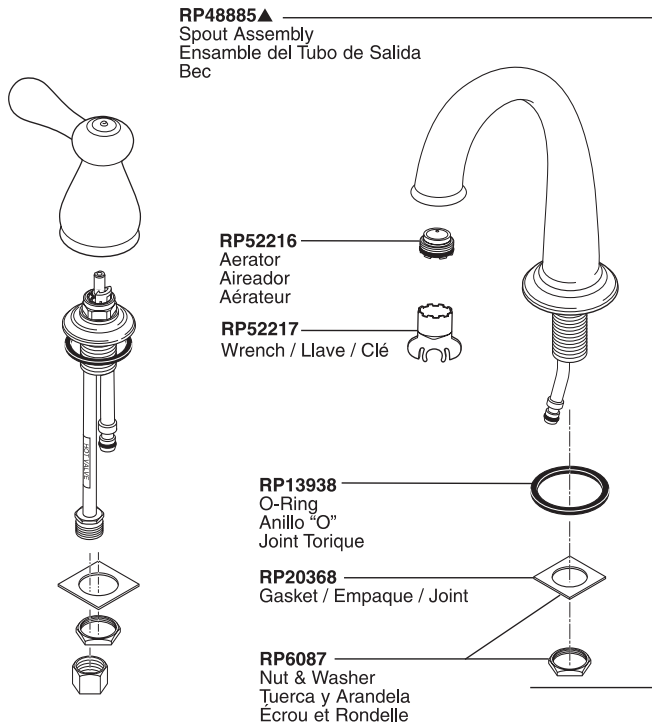

Leland® Two Handle Lavatory Faucet Robinet de Toilette à Manette Double Leland®

Llave Leland® de Dos Manijas para Lavamanos

Model/Modelo/Modèle 3575 Series/Series/Seria

Leland® Lavatory

▲Specify finish / Especificque el Acabado / Précisez le fini