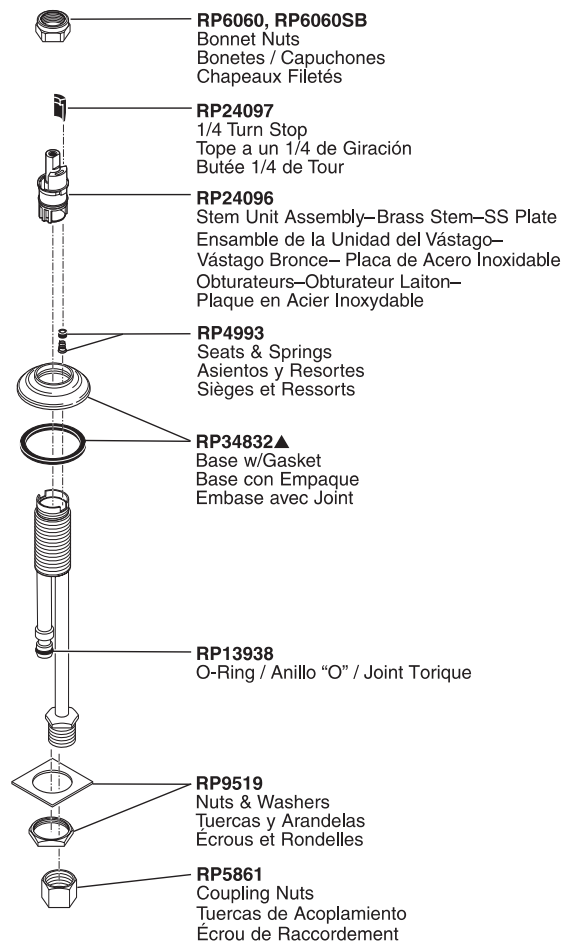

Leland® Two Handle Lavatory Faucet Robinet de Toilette à Manette Double Leland®

Llave Leland® de Dos Manijas para Lavamanos

Model/Modelo/Modèle 3575 Series/Series/Seria

Leland® Lavatory

▲Specify finish / Especificque el Acabado / Précisez le fini