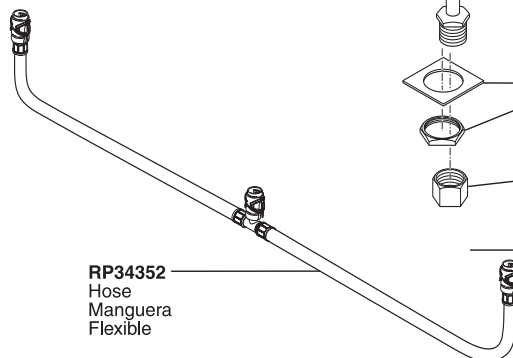

Leland® Two Handle Lavatory Faucet Robinet de Toilette à Manette Double Leland®

Llave Leland® de Dos Manijas para Lavamanos

Model/Modelo/Modèle 3575 Series/Series/Seria

Leland® Lavatory

▲Specify finish / Especificque el Acabado / Précisez le fini