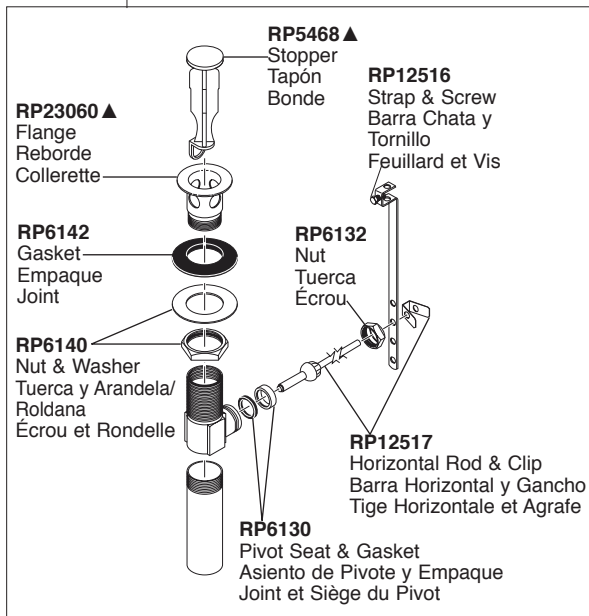

Model / Modelo / Modèle 3568LF-MPU

RP72131 ▲
Decorative Supply Line Covers (PVC)
Quantity 2, 30" Long
Available as Accessory Order (Not Included)
Tapas Decorativas para las Líneas de Suministro (PVC)
Cantidad 2, 30" de largo
Disponible como orden de accesorio (No incluido)
Tubes décoratifs sur le tuyau d'arrivée d'eau (PVC)
Quantité 2, 30 po de longueur
Livrable séparément seulement (non inclus)

RP72130 ▲
Decorative Supply Line Covers (metal)
Quantity 2, 30" Long
Available as Accessory Order (Not Included)
Tapas Decorativas para las Líneas de Suministro (metal)
Cantidad 2, 30" de largo
Disponible como orden accesorio (No incluido)
Tubes décoratifs sur le tuyau d'arrivée d'eau (métal)
Quantité 2, 30 po de longueur
Livrable séparément seulement (non inclus)

RP53429
Adapters (Not Included)
3/8"-24 UNEF to 1/2"-20 UN &
3/8"-24 UNEF to 1/2"-14 NPSM
Adaptadors (No incluido)
3/8"-24 UNEF to 1/2"-20 UN &
3/8"-24 UNEF to 1/2"-14 NPSM
Adapteurs (non inclus)
3/8 po-24 UNEF to 1/2 po-20 UN et
3/8 po-24 UNEF to 1/2 po-14 NPSM

RP50952
Plastic Sleeves (ferrules)
Manguitos Plásticos (casquillos)
Manchons en plastique (bagues)

RP26533 ▲
Metal Pop-Up Assembly Less Lift Rod
Ensemble de Metal del Desagüe
Automático Sin la Barra de Alzar
Renvoi Mécanique en Métal Sans
la Tige de Manoeuvre