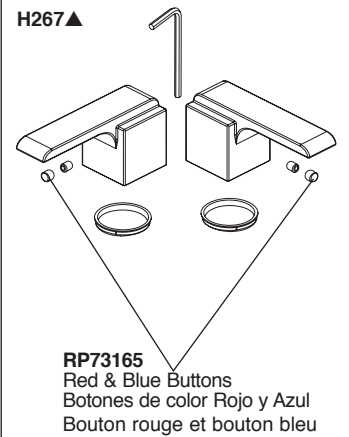

RP60352
Bonnet Nuts
Bonetes/Capuchones
Chapeaux Filetés

RP60400
Valve Assembly
Ensamble de la Válvula
Soupape

RP51003
Gasket (1)
Empaque (1)
Joint (1)

RP75429▲
Base & Gasket
Base y Empaque
Embase et Joint

RP62378
End Valve Bushings & Spout Bushing
Bujes de la válvula
del extremo y buje
del canalón
Douilles de valve
d'extrémité et
douille de bec

RP51243
Gaskets (2)
Empaques (2)
Joints (2)

RP62243
Nuts & Washers
Tuercas y Arandelas
Ecrrous et Rondelles

RP50952
Plastic Sleeves (ferrules)
Manguitos Plásticos (casquillos)
Manchons en plastique (bagues)

RP72131▲
Decorative Supply Line Covers (PVC)
Quantity 2, 30" Long
Available as Accessory Order
(Not Included)
Tapas Decorativas para las
Líneas de Suministro (PVC)
Cantidad 2, 30" de largo
Disponibile como orden
de accesorio (No incluido)
Tubes décoratifs sur le tuyau
d'arrivée d'eau (PVC)
Quantité 2, 30 po de longueur
Livrabie séparément seulement
(non inclus)

RP72130▲
Decorative Supply Line Covers (metal)
Quantity 2, 30" Long
Available as Accessory Order (Not
Included)
Tapas Decorativas para las Líneas de
Suministro (metal)
Cantidad 2, 30" de largo
Disponibile como orden accesorio (No
incluido)
Tubes décoratifs sur le tuyau d'arrivée
d'eau (métal)
Quantité 2, 30 po de longueur
Livrabie séparément seulement (non
inclus)