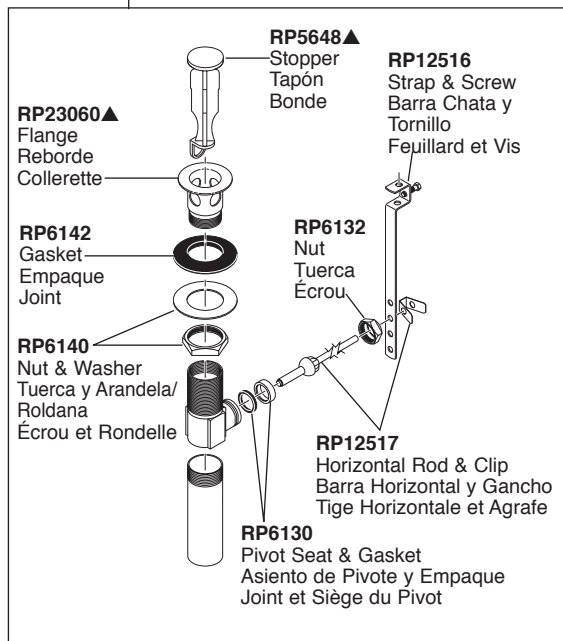

Model/Modelo/Modèle
3567-MPU-DST
Ara®

RP73590
End Valve
Válvula del extremo
Valve d'extrémité

RP53429
Adapters
(Not Included)
3/8"-24 UNEF to
1/2"-20 UN &
3/8"-24 UNEF to
1/2"-14 NPSM

Adaptadors
(No incluido)
3/8"-24 UNEF to
1/2"-20 UN &
3/8"-24 UNEF to
1/2"-14 NPSM

Adaptateurs
(non inclus)
3/8 po-24 UNEF to
1/2 po-20 UN et
3/8 po-24 UNEF to
1/2 po-14 NPSM

RP26533▲
Metal Pop-Up Assembly Less Lift Rod
Ensamble de Metal del Desagüe
Automático Sin la Barra de Alzar
Renvoi Mécanique en Métal Sans
la Tige de Manoeuvre

RP73837 (0.5 GPM)
Optional Flow Regulator
Regulador de flujo opcional
Régulateur de débit en option

RP60456
Nut & Washer
Tuerca y Arandela
Ecrrou et Rondelle

RP63975
Y-Connector
Conexión-Y
Raccord en Y

RP90061▲
Lift Rod & Side
Pomo de la barra de alzar
Grain de la Tirette

RP72130▲
Decorative Supply Line Covers (metal)
Quantity 2, 30" Long
Available as Accessory Order (Not
Included)
Tapas Decorativas para las Líneas de
Suministro (metal)
Cantidad 2, 30" de largo
Disponibile como orden accesorio (No
incluido)
Tubes décoratifs sur le tuyau d'arrivée
d'eau (métal)
Quantité 2, 30 po de longueur
Livrabie séparément seulement (non
inclus)