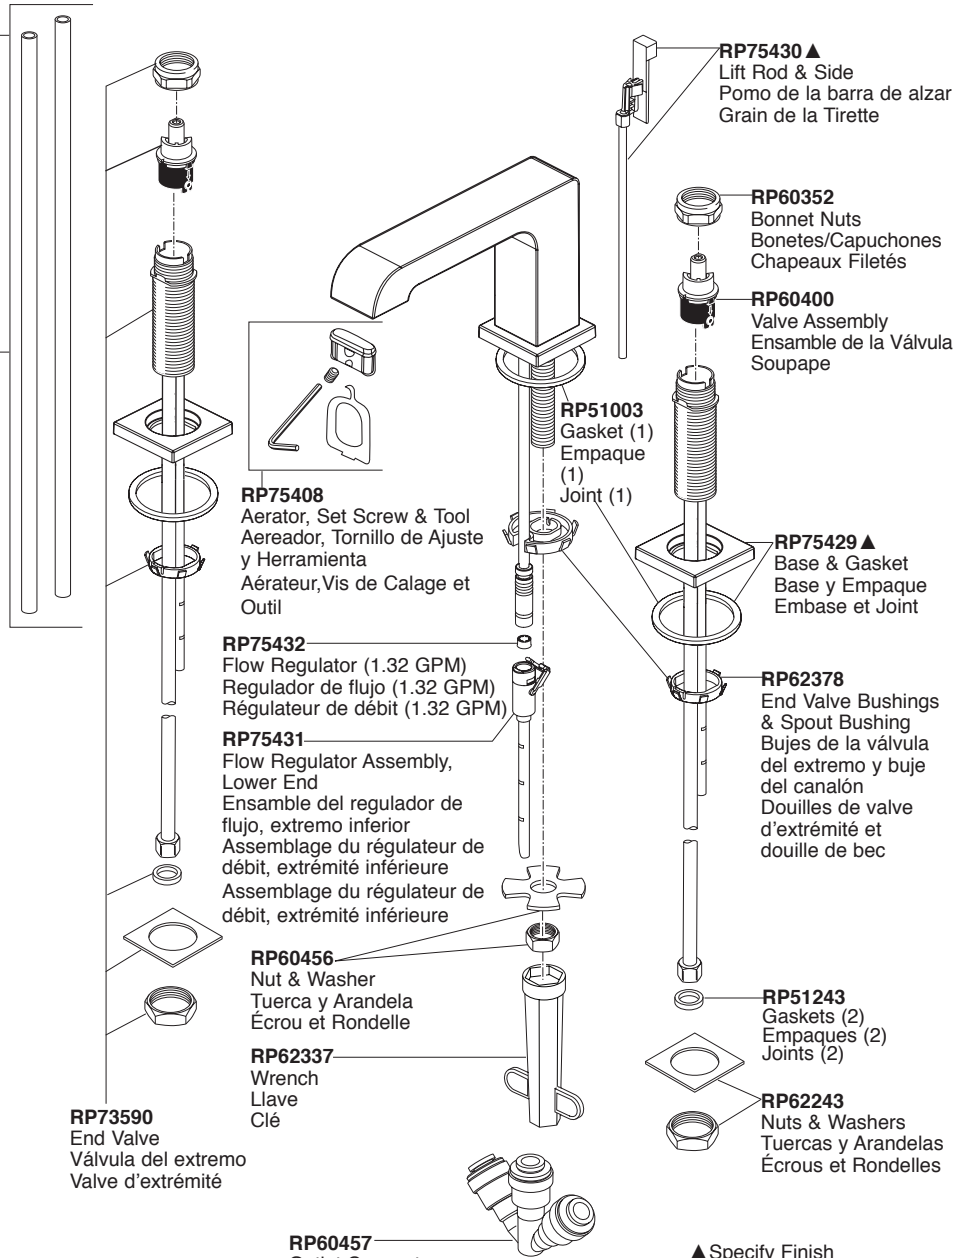

Models / Modelos / Modèles 3567-MPU-DST

RP72131 ▲
 Decorative Supply Line Covers (PVC)
 Quantity 2, 30" Long
 Available as Accessory Order (Not Included)
 Tapas Decorativas para las Líneas de Suministro (PVC)
 Cantidad 2, 30" de largo
 Disponible como orden de accesorio (No incluido)
 Tubes décoratifs sur le tuyau d'arrivée d'eau (PVC)
 Quantité 2, 30 po de longueur
 Livrable séparément seulement (non inclus)

RP72130 ▲
 Decorative Supply Line Covers (metal)
 Quantity 2, 30" Long
 Available as Accessory Order (Not Included)
 Tapas Decorativas para las Líneas de Suministro (metal)
 Cantidad 2, 30" de largo
 Disponible como orden accesorio (No incluido)
 Tubes décoratifs sur le tuyau d'arrivée d'eau (métal)
 Quantité 2, 30 po de longueur
 Livrable séparément seulement (non inclus)

RP53429
 Adapters (Not Included)
 3/8"-24 UNEF to 1/2"-20 UN &
 3/8"-24 UNEF to 1/2"-14 NPSM
 Adaptadors (No incluido)
 3/8"-24 UNEF to 1/2"-20 UN &
 3/8"-24 UNEF to 1/2"-14 NPSM
 Adapteurs (non inclus)
 3/8 po-24 UNEF to 1/2 po-20 UN et
 3/8 po-24 UNEF to 1/2 po-14 NPSM

RP50952
 Plastic Sleeves (ferrules)
 Manguitos Plásticos (casquillos)
 Manchons en plastique (bagues)

RP26533 ▲
 Metal Pop-Up Assembly Less Lift Rod
 Ensamble de Metal del Desagüe
 Automático Sin la Barra de Alzar
 Renvoi Mécanique en Métal Sans
 la Tige de Manoeuvre