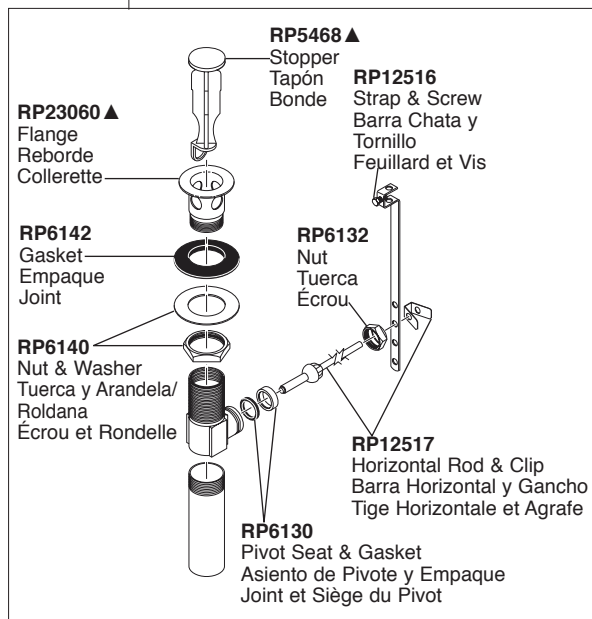

Models / Modelos / Modèles 3567-MPU-DST

RP72131 ▲
 Decorative Supply Line Covers (PVC)
 Quantity 2, 30" Long
 Available as Accessory Order (Not Included)
 Tapas Decorativas para las Líneas de Suministro (PVC)
 Cantidad 2, 30" de largo
 Disponible como orden de accesorio (No incluido)
 Tubes décoratifs sur le tuyau d'arrivée d'eau (PVC)
 Quantité 2, 30 po de longueur
 Livrable séparément seulement (non inclus)

RP72130 ▲
 Decorative Supply Line Covers (metal)
 Quantity 2, 30" Long
 Available as Accessory Order (Not Included)
 Tapas Decorativas para las Líneas de Suministro (metal)
 Cantidad 2, 30" de largo
 Disponible como orden accesorio (No incluido)
 Tubes décoratifs sur le tuyau d'arrivée d'eau (métal)
 Quantité 2, 30 po de longueur
 Livrable séparément seulement (non inclus)

RP53429
 Adapters (Not Included)
 3/8"-24 UNEF to 1/2"-20 UN &
 3/8"-24 UNEF to 1/2"-14 NPSM
 Adaptadors (No incluido)
 3/8"-24 UNEF to 1/2"-20 UN &
 3/8"-24 UNEF to 1/2"-14 NPSM
 Adapteurs (non inclus)
 3/8 po-24 UNEF to 1/2 po-20 UN et
 3/8 po-24 UNEF to 1/2 po-14 NPSM

RP50952
 Plastic Sleeves (ferrules)
 Manguitos Plásticos (casquillos)
 Manchons en plastique (bagues)

RP26533 ▲
 Metal Pop-Up Assembly Less Lift Rod
 Ensamble de Metal del Desagüe
 Automático Sin la Barra de Alzar
 Renvoi Mécanique en Métal Sans
 la Tige de Manoeuvre