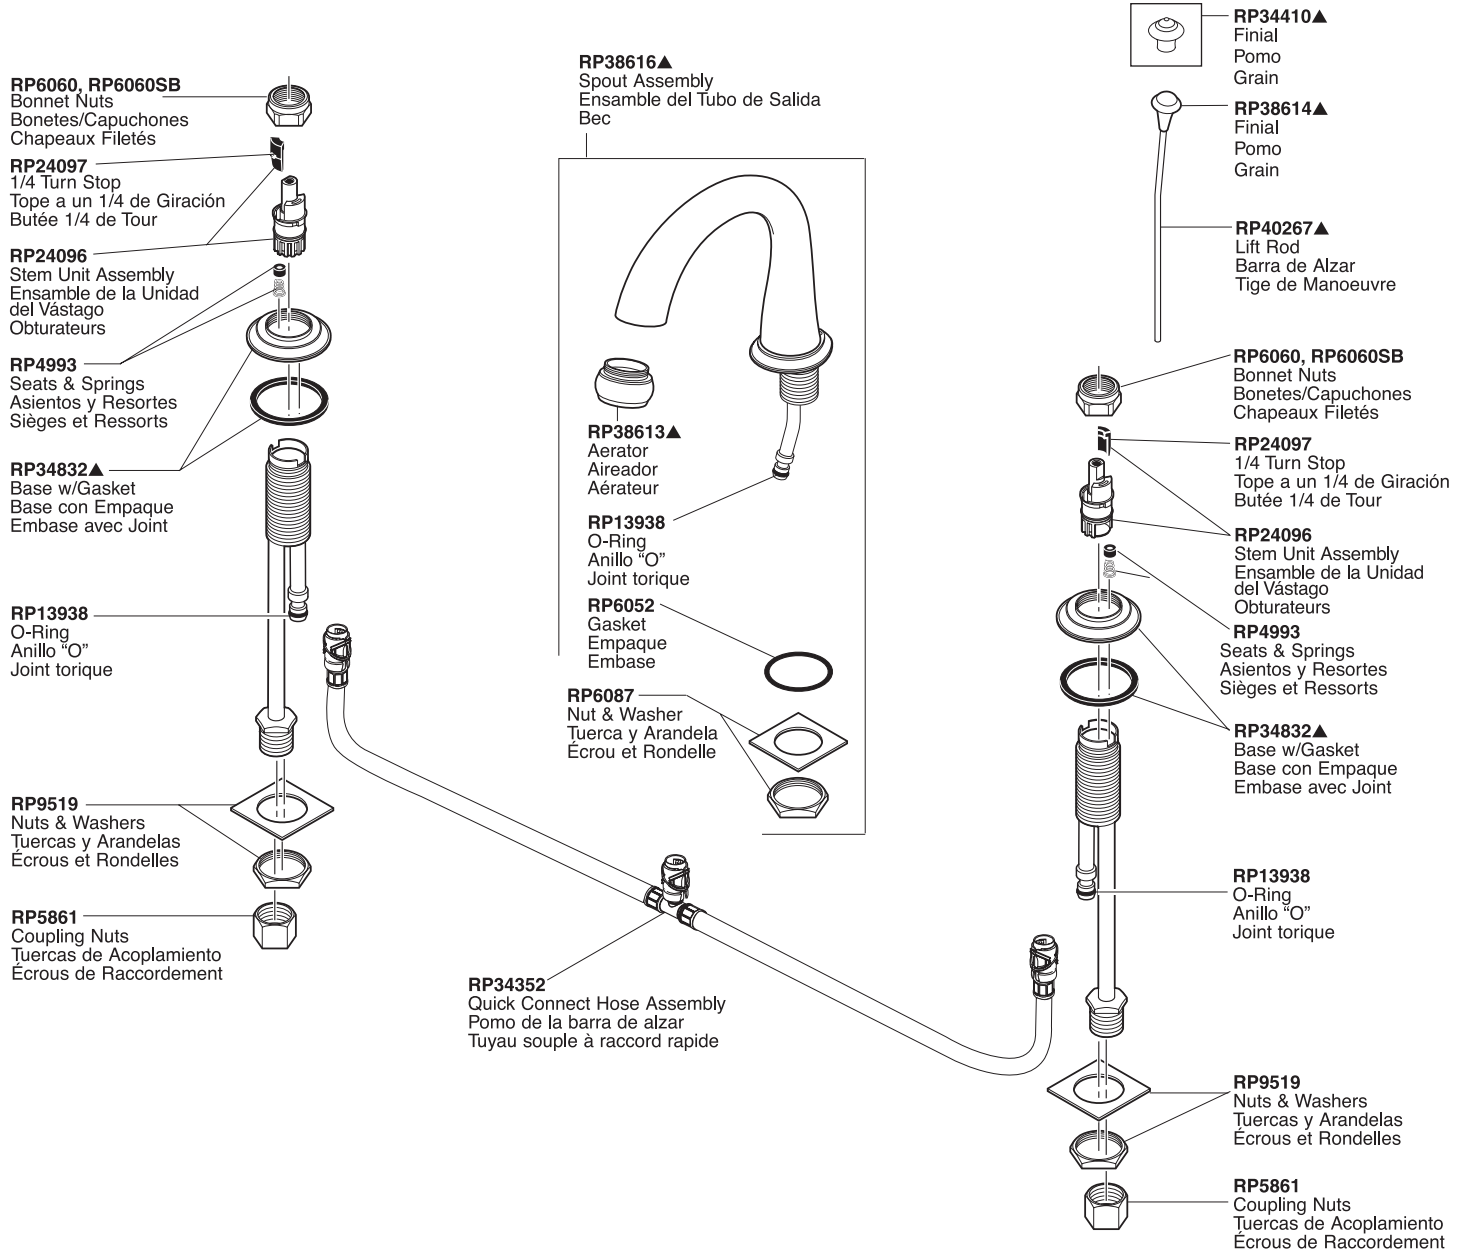

# Botanical® Two-Handle Lavatory Faucet Robinetterie de Toilette à Manette Double Botanical®

Llave de Dos Manijas Botanical® para Lavamanos

Botanical® Lavatory

Model/Modelo/Modèle 3565 Series/Series/Seria

Refer to handle section for additional information./ Refiérase a la sección las manijas para información adicional./ Référez-vous à la section manette pour plus d'information.

▲Specify finish / Especifica el Acabado / Précisez le fini

Thick deck mounting kit available as RP10612 adds 1" to shanks. / Las herramientas para la instalación en losas gruesas en el equipo RP10612 agrega 1" a la espigas. / Système de montage plate-forme épaisse tel que RP10612 ajoute 1 po aux tiges.

Refer to page 188 for lavatory drain assemblies. / Refiérase a la página 188 para los ensambles del desagüe. / Référez vous à la page 188 pour l'assemblage de drains.