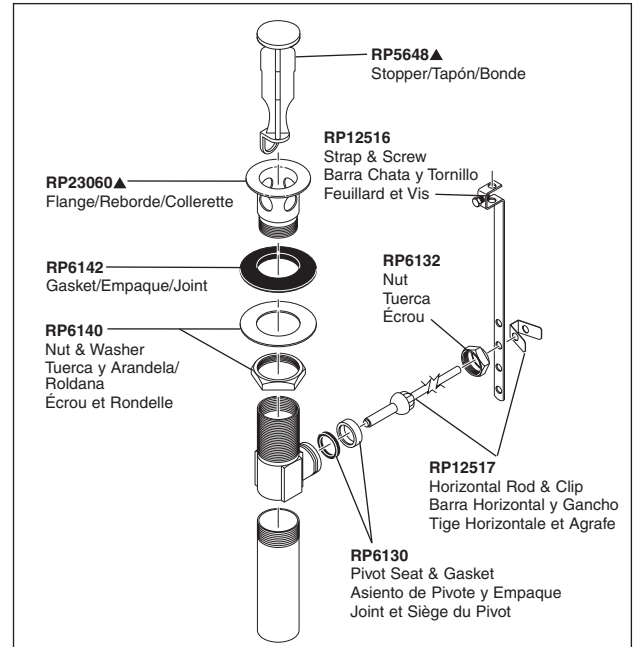

## RP72131▲

Decorative Supply Line Covers (PVC)  
Quantity 2, 30" Long  
Available as Accessory Order (Not Included)

Tapas Decorativas para las Líneas de Suministro (PVC)  
Cantidad 2, 30" de largo  
Disponible como orden de accesorio (No incluido)

Tubes décoratifs sur le tuyau d'arrivée d'eau (PVC)  
Quantité 2, 30 po de longueur  
Livvable séparément seulement (non inclus)

## RP72130▲

Decorative Supply Line Covers (metal)  
Quantity 2, 30" Long  
Available as Accessory Order (Not Included)

Tapas Decorativas para las Líneas de Suministro (metal)  
Cantidad 2, 30" de largo  
Disponible como orden accesorio (No incluido)

Tubes décoratifs sur le tuyau d'arrivée d'eau (métal)  
Quantité 2, 30 po de longueur  
Livvable séparément seulement (non inclus)