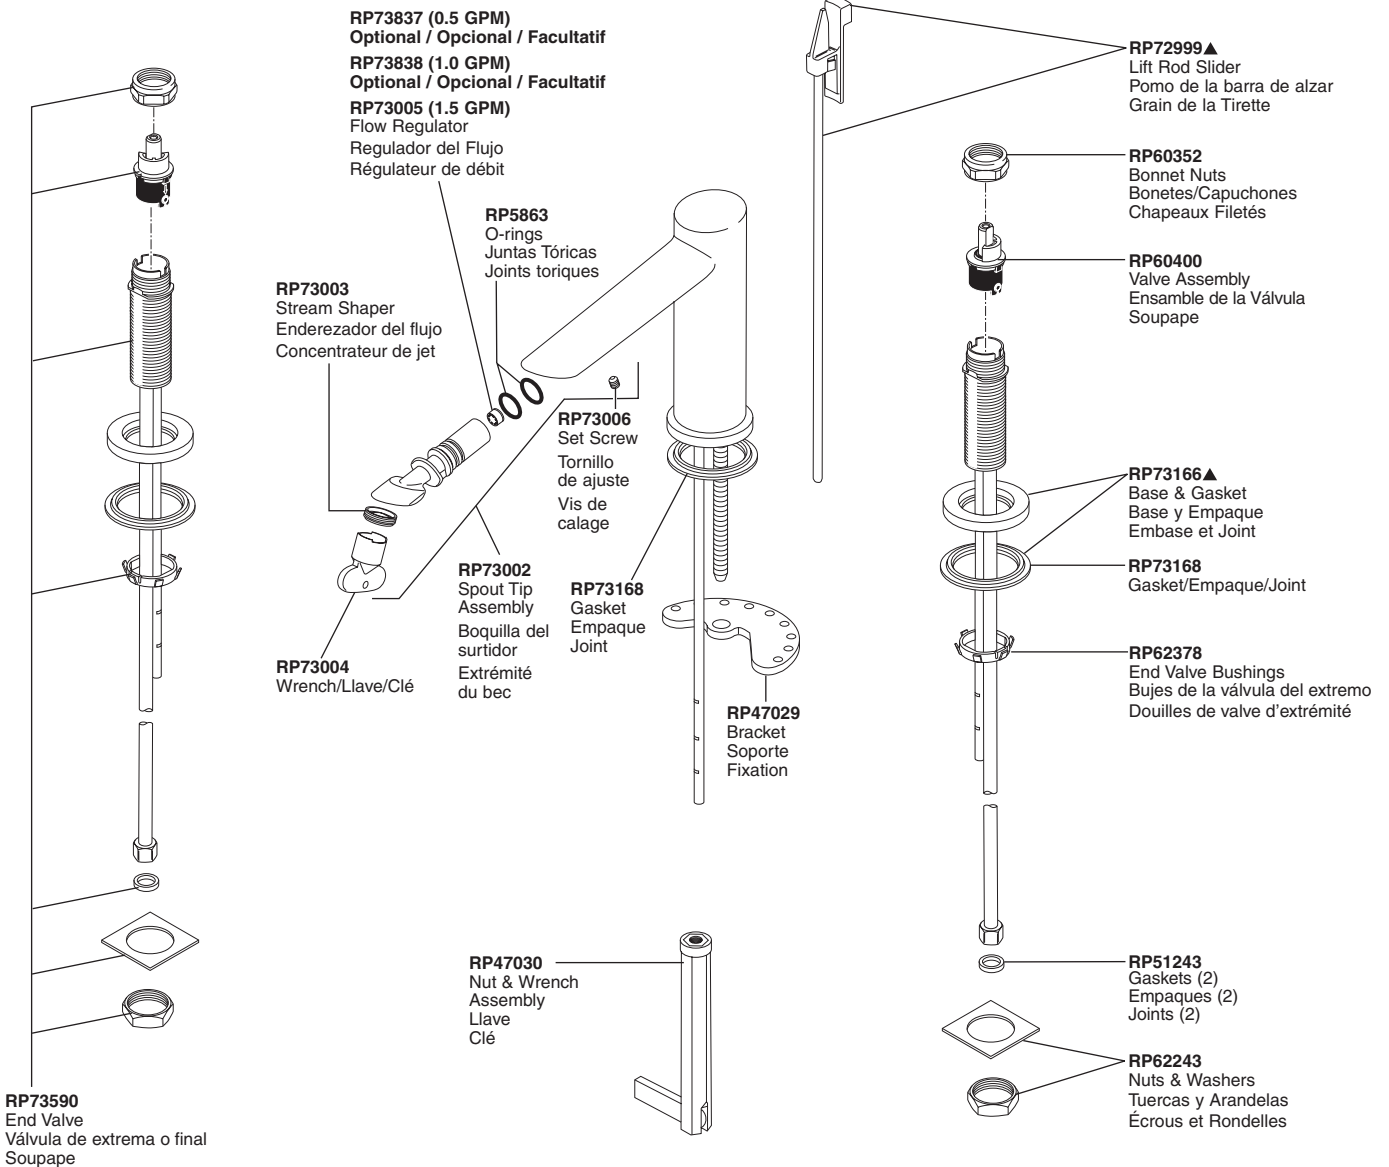

# Two-Handle Lavatory Faucet Robinetterie de Toilette à Manette Double

Llave de Dos Manijas para Lavamanos

Compel™ Lavatory

Model/Modelo/Modèle 3561-MPU-DST Series/Series/Seria

**RP60457**  
Outlet Connector  
Conexión de la salida  
Raccord de sortie

## RP72131▲

Decorative Supply Line Covers (PVC)  
Quantity 2, 30" Long  
Available as Accessory Order (Not Included)

Tapas Decorativas para las Líneas de Suministro (PVC)  
Cantidad 2, 30" de largo  
Disponible como orden de accesorio (No incluido)

Tubes décoratifs sur le tuyau d'arrivée d'eau (PVC)  
Quantité 2, 30 po de longueur  
Livvable séparément seulement (non inclus)

Tubes décoratifs sur le tuyau d'arrivée d'eau (métal)  
Quantité 2, 30 po de longueur  
Livvable séparément seulement (non inclus)