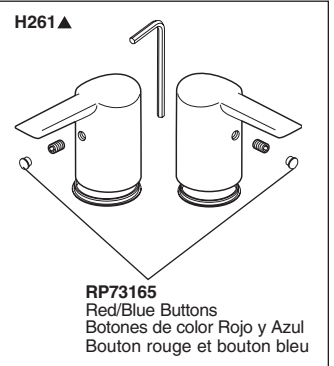

# Two-Handle Lavatory Faucet Robinetterie de Toilette à Manette Double

Llave de Dos Manijas para Lavamanos

Compel™ Lavatory

Model/Modelo/Modèle 3561-MPU-DST Series/Series/Seria

**RP60457**  
Outlet Connector  
Conexión de la salida  
Raccord de sortie

# Two-Handle Lavatory Faucet Robinetterie de Toilette à Manette Double

Llave de Dos Manijas para Lavamanos

Compel™ Lavatory

Model/Modelo/Modèle 3561-MPU-DST Series/Series/Seria

## RP72131▲

Decorative Supply Line Covers (PVC)  
Quantity 2, 30" Long  
Available as Accessory Order (Not Included)

Tapas Decorativas para las Líneas de Suministro (PVC)  
Cantidad 2, 30" de largo  
Disponible como orden de accesorio (No incluido)

Tubes décoratifs sur le tuyau d'arrivée d'eau (PVC)  
Quantité 2, 30 po de longueur  
Livvable séparément seulement (non inclus)