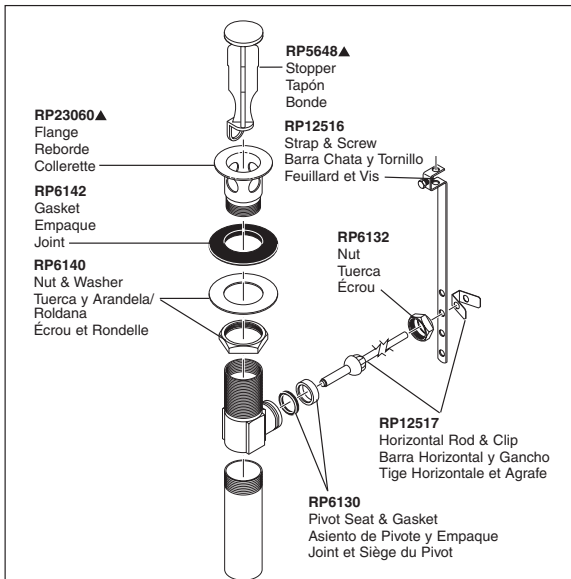

RP73806 (0.5 GPM)
Optional / Opcional /
Facultatif

Aerator, Gasket & Wrench
Aerador, Empaque y Llave
Aérateur, Joint et Clé

RP47029
Bracket
Soporte
Fixation

RP47030
Nut & Wrench
Assembly
Llave
Clé

RP60457
Outlet Connector
Conexión de la salida
Raccord de sortie

RP74666▲
Lift Rod & Finial
Pomo de la barra de alzar
Grain de la Tirette

RP60352
Bonnet Nuts
Bonetes/Capuchones
Chapeaux Filetés

RP60400
Valve Assembly
Ensamble de la Válvula
Soupape

RP73166▲
Base & Gasket
Base y Empaque
Embase et Joint

RP73168
Gasket
Empaque
Joint

RP62378
End Valve Bushings
Bujes de la válvula
del extremo
Douilles de valve
d'extrémité

RP51243
Gaskets (2)
Empaques (2)
Joints (2)

RP62243
Nuts & Washers
Tuercas y Arandelas
Écrous et Rondelles

RP26533▲
Metal Pop-Up Assembly Less Lift Rod

Ensamble de Metal del Desagüe
Automático Sin la Barra de Alzar
Renvoi Mécanique en Métal Sans
la Tige de Manoeuvre

RP73165
Red & Blue Buttons
Botones de color Rojo y Azul
Bouton rouge et bouton bleu