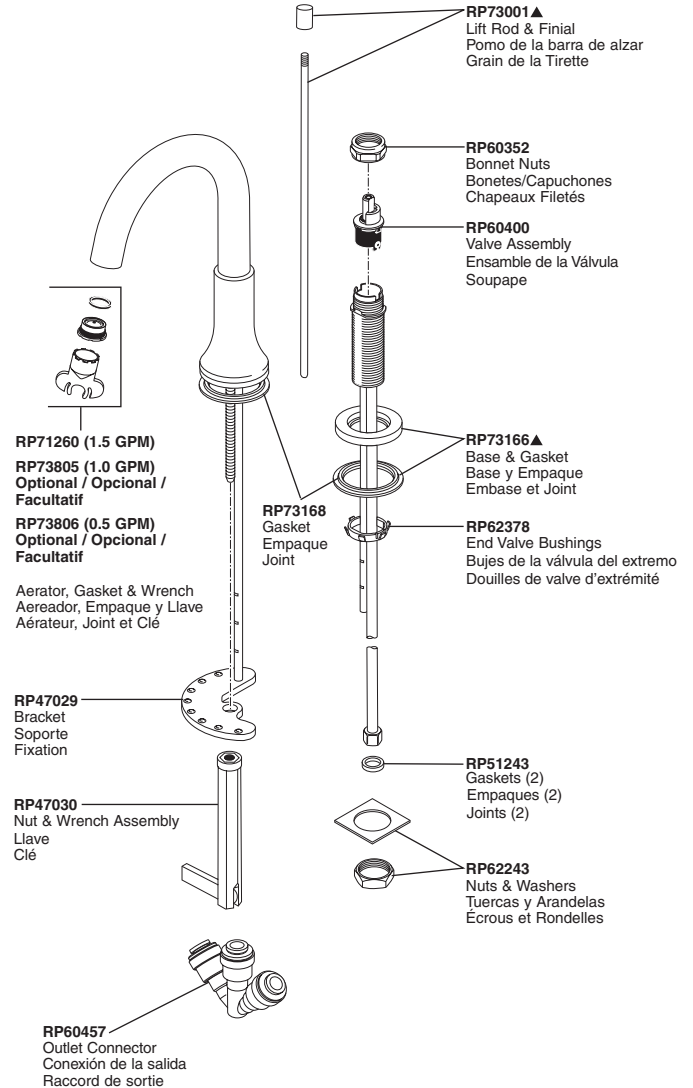

Two-Handle Lavatory Faucet Robinetterie de Toilette à Manette Double

Llave de Dos Manijas para Lavamanos

Trinsic™ Lavatory

Model/Modelo/Modèle 3559-MPU-DST Series/Series/Seria

RP72131▲
Decorative Supply Line Covers (PVC)
Quantity 2, 30" Long
Available as Accessory Order (Not Included)
Tapas Decorativas para las Líneas de Suministro (PVC)
Cantidad 2, 30" de largo
Disponible como orden de accesorio (No incluido)
Tubes décoratifs sur le tuyau d'arrivée d'eau (PVC)
Quantité 2, 30 po de longueur
Livrablé séparément seulement (non inclus)

RP72130▲
Decorative Supply Line Covers (metal)
Quantity 2, 30" Long
Available as Accessory Order (Not Included)
Tapas Decorativas para las Líneas de Suministro (metal)
Cantidad 2, 30" de largo
Disponible como orden accesorio (No incluido)
Tubes décoratifs sur le tuyau d'arrivée d'eau (métal)
Quantité 2, 30 po de longueur
Livrablé séparément seulement (non inclus)

RP53429
Adapters (Not Included)
3/8"-24 UNEF to 1/2"-20 UN &
3/8"-24 UNEF to 1/2"-14 NPSM
Adaptadors (No incluido)
3/8"-24 UNEF to 1/2"-20 UN &
3/8"-24 UNEF to 1/2"-14 NPSM
Adaptateurs (non inclus)
3/8 po-24 UNEF to 1/2 po-20 UN et
3/8 po-24 UNEF to 1/2 po-14 NPSM

RP50952
Plastic Sleeves (ferrules)
Manguitos Plásticos (casquillos)
Manchons en plastique (bagues)

RP73590
End Valve
Válvula del extremo
Valve d'extrémité

RP26533▲
Metal Pop-Up Assembly Less Lift Rod
Ensamble de Metal del Desagüe
Automático Sin la Barra de Alzar
Renvoi Mécanique en Métal Sans
la Tige de Manoeuvre