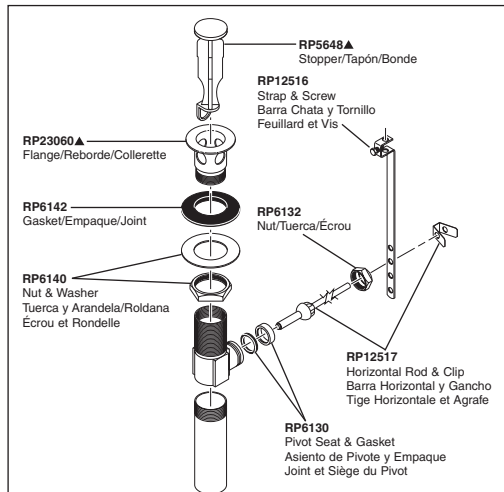

Two-Handle Lavatory Faucet Robinetterie de Toilette à Manette Double

Llave de Dos Manijas para Lavamanos

Trinsic™ Lavatory

Model/Modelo/Modèle 3559-MPU-DST Series/Series/Seria

RP72131▲
Decorative Supply Line Covers (PVC)
Quantity 2, 30" Long
Available as Accessory Order (Not Included)
Tapas Decorativas para las Líneas de Suministro (PVC)
Cantidad 2, 30" de largo
Disponible como orden de accesorio (No incluido)
Tubes décoratifs sur le tuyau d'arrivée d'eau (PVC)
Quantité 2, 30 po de longueur
Livrablé séparément seulement (non inclus)

RP72130▲
Decorative Supply Line Covers (metal)
Quantity 2, 30" Long
Available as Accessory Order (Not Included)
Tapas Decorativas para las Líneas de Suministro (metal)
Cantidad 2, 30" de largo
Disponible como orden accesorio (No incluido)
Tubes décoratifs sur le tuyau d'arrivée d'eau (métal)
Quantité 2, 30 po de longueur
Livrablé séparément seulement (non inclus)

RP53429
Adapters (Not Included)
3/8"-24 UNEF to 1/2"-20 UN &
3/8"-24 UNEF to 1/2"-14 NPSM
Adaptadors (No incluido)
3/8"-24 UNEF to 1/2"-20 UN &
3/8"-24 UNEF to 1/2"-14 NPSM
Adaptateurs (non inclus)
3/8 po-24 UNEF to 1/2 po-20 UN et
3/8 po-24 UNEF to 1/2 po-14 NPSM

RP50952
Plastic Sleeves (ferrules)
Manguitos Plásticos (casquillos)
Manchons en plastique (bagues)

RP73590
End Valve
Válvula del extremo
Valve d'extrémité

RP26533▲
Metal Pop-Up Assembly Less Lift Rod
Ensamble de Metal del Desagüe
Automático Sin la Barra de Alzar
Renvoi Mécanique en Métal Sans
la Tige de Manoeuvre