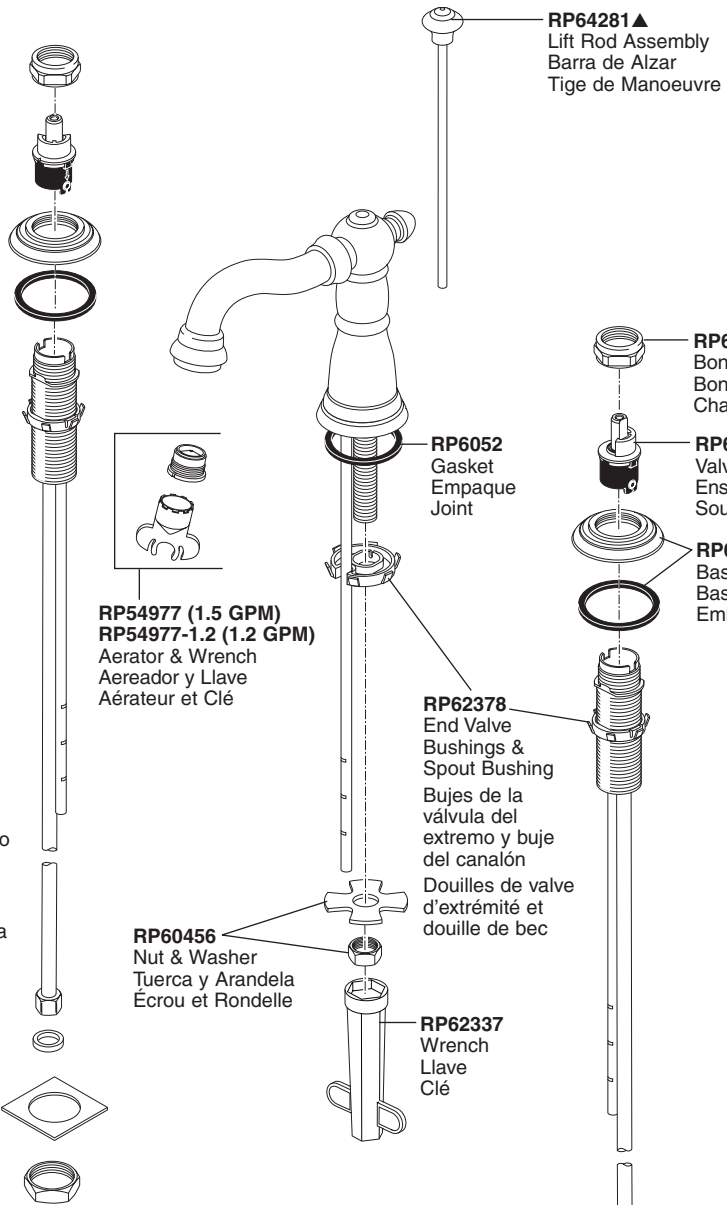

Model/Modelo/Modèle
 3555-MPU-DST, 35955-DST
 Series/Series/Seria
Victorian®

RP63263
 Adapters (Not Included)
 3/8"-24 UNEF to 1/2"-20 UN &
 3/8"-24 UNEF to 1/2"-14 NPSM
 Adaptadors (no incluido)
 3/8"-24 UNEF to 1/2"-20 UN &
 3/8"-24 UNEF to 1/2"-14 NPSM
 Adapteurs (non inclus)
 3/8 po-24 UNEF to 1/2 po-20 UN et
 3/8 po-24 UNEF to 1/2 po-14 NPSM

RP50952
 Plastic Sleeves (ferrules)
 Manguitos Plásticos (casquillos)
 Manchons en plastique (bagues)

▲ Specify Finish
 Especificar el Acabado
 Préciser le Fini

RP5648▲
 Stopper
 Tapón
 Bonde

RP62472▲
 Plastic Pop-Up
 Assembly Less
 Lift Rod
 Ensemble del
 Desagüe Automático
 Plástico Menos la
 Barra de Alzar
 Renvoi Mécanique
 en Plastique Sans la
 Tige de Manoeuvre

RP64281▲
 Lift Rod Assembly
 Barra de Alzar
 Tige de Manoeuvre

RP60352
 Bonnet Nuts
 Bonetes/Capuchones
 Chapeaux Filetés

RP60400
 Valve Assembly
 Ensemble de la Válvula
 Soupape

RP62474▲
 Base & Gasket
 Base y Empaque
 Embase et Joint

RP6128
 Tailpiece
 Tubo de Cola
 Raccord de
 Vidange Droit

RP6130
 Pivot Seat & Gasket
 Asiento de Pivote y Empaque
 Joint et Siège du Pivot

RP60457
 Outlet Connector
 Conexión de la salida
 Raccord de sortie