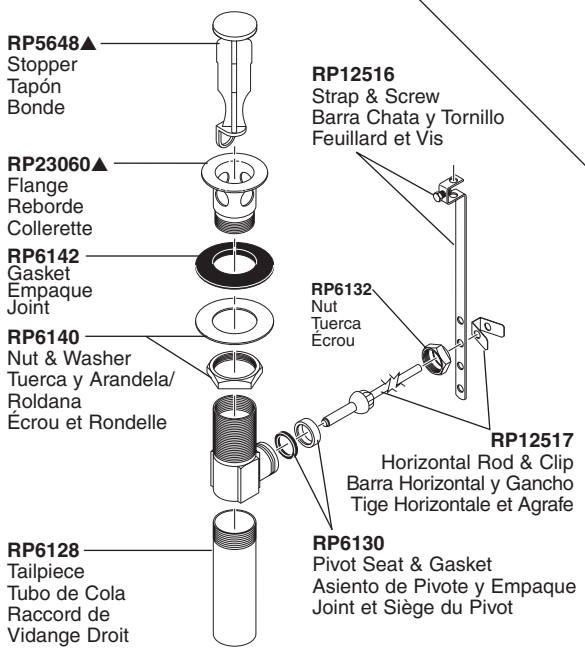

RP64281▲
 Lift Rod Assembly
 Barra de Alzar
 Tige de Manoeuvre

RP60352
 Bonnet Nuts
 Bonetes/Capuchones
 Chapeaux Filetés

RP60400
 Valve Assembly
 Ensemble de la Válvula
 Soupape

RP62474▲
 Base & Gasket
 Base y Empaque
 Embase et Joint

RP54977 (1.5 GPM)
RP54977-1.2 (1.2 GPM)
 Aerator & Wrench
 Aereador y Llave
 Aérateur et Clé

RP6052
 Gasket
 Empaque
 Joint

RP62378
 End Valve
 Bushings &
 Spout Bushing
 Bujes de la
 válvula del
 extremo y buje
 del canalón
 Douilles de valve
 d'extrémité et
 douille de bec

RP60456
 Nut & Washer
 Tuerca y Arandela
 Écrou et Rondelle

RP62337
 Wrench
 Llave
 Clé

RP5648▲
 Stopper
 Tapón
 Bonde

RP12516
 Strap & Screw
 Barra Chata y Tornillo
 Feuillard et Vis

RP23060▲
 Flange
 Reborde
 Collerette

RP6128
 Tailpiece
 Tubo de Cola
 Raccord de
 Vidange Droit

RP6130
 Pivot Seat & Gasket
 Asiento de Pivote y Empaque
 Joint et Siège du Pivot

RP60457
 Outlet Connector
 Conexión de la salida
 Raccord de sortie