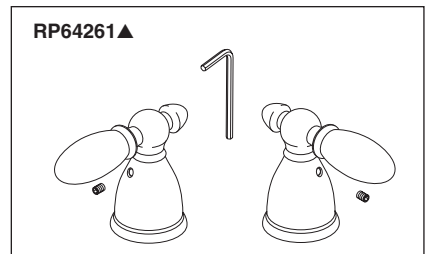

RP6128
 Tailpiece
 Tubo de Cola
 Raccord de
 Vidange Droit

RP6130
 Pivot Seat & Gasket
 Asiento de Pivote y Empaque
 Joint et Siège du Pivot

RP60457
 Outlet Connector
 Conexión de la salida
 Raccord de sortie

RP51243
 Gaskets (2)
 Empaques (2)
 Joints (2)

RP62243
 Nuts & Washers
 Tuercas y Arandelas
 Écrous et Rondelles

RP64261▲

RP26533▲
 Metal Pop-Up Assembly Less Lift Rod
 Ensemble de Metal del Desagüe
 Automático Menos la
 Barra de Alzar
 Renvoi Mécanique en Métal Sans la
 Tige de Manoeuvre