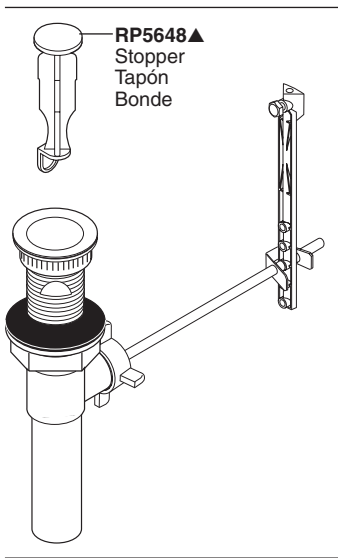

Model/Modelo/Modèle
 3555-MPU-DST, 35955-DST
 Series/Series/Seria
Victorian®

RP63263
 Adapters (Not Included)
 3/8"-24 UNEF to 1/2"-20 UN &
 3/8"-24 UNEF to 1/2"-14 NPSM
 Adaptadors (no incluido)
 3/8"-24 UNEF to 1/2"-20 UN &
 3/8"-24 UNEF to 1/2"-14 NPSM
 Adapteurs (non inclus)
 3/8 po-24 UNEF to 1/2 po-20 UN et
 3/8 po-24 UNEF to 1/2 po-14 NPSM

RP50952
 Plastic Sleeves (ferrules)
 Manguitos Plásticos (casquillos)
 Manchons en plastique (bagues)

▲ Specify Finish
 Especificar el Acabado
 Préciser le Fini

RP5648▲
 Stopper
 Tapón
 Bonde

RP62472▲
 Plastic Pop-Up
 Assembly Less
 Lift Rod
 Ensemble del
 Desagüe Automático
 Plástico Menos la
 Barra de Alzar
 Renvoi Mécanique
 en Plastique Sans la
 Tige de Manoeuvre

RP64281▲
 Lift Rod Assembly
 Barra de Alzar
 Tige de Manoeuvre

RP60352
 Bonnet Nuts
 Bonetes/Capuchones
 Chapeaux Filetés

RP60400
 Valve Assembly
 Ensemble de la Válvula
 Soupape

RP62474▲
 Base & Gasket
 Base y Empaque
 Embase et Joint

RP6128
 Tailpiece
 Tubo de Cola
 Raccord de
 Vidange Droit

RP6130
 Pivot Seat & Gasket
 Asiento de Pivote y Empaque
 Joint et Siège du Pivot

RP60457
 Outlet Connector
 Conexión de la salida
 Raccord de sortie