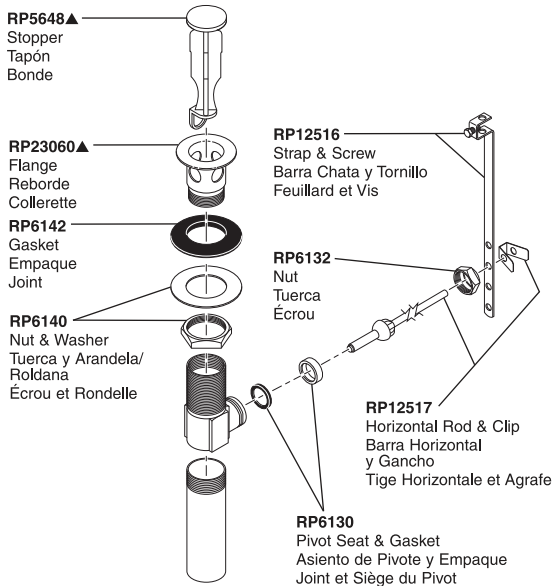

Victorian® Collection Two-Handle Lavatory Faucet

Robinetterie de Toilette à Manette Double Collection Victorian®

Llave de Dos Manijas para Lavamanos de la Colección Victorian®

Victorian® Lavatory

Model/Modelo/Modèle 3555LF Series/Series/Seria

RP34352
Quick Connect Hose Assembly
Pomo de la barra de alzar
Tuyau souple à raccord rapide

RP26533▲
Metal Pop-Up Assembly Less Lift Rod
Ensamble de Metal del Desagüe Automático Sin la Barra de Alzar
Renvoi Mécanique en Métal Sans la Tige de Manoeuvre

Thick deck mounting kit available as RP10612 adds 1" to shanks
Las herramientas para la instalación en losas gruesas en el equipo RP10612 agrega 1" a la espigas.
Système de montage plate-forme épaisse tel que RP10612 ajoute 1 po aux tiges.