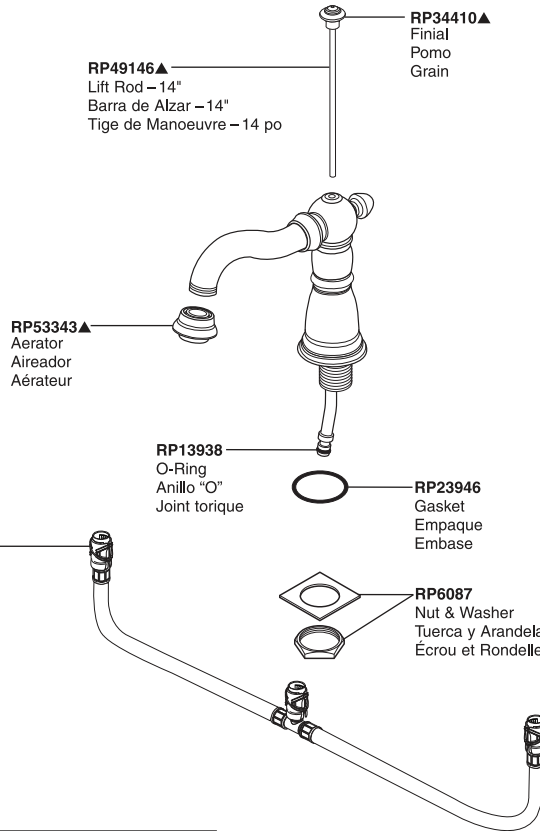

Victorian® Collection Two-Handle Lavatory Faucet

Robinetterie de Toilette à Manette Double Collection Victorian®

Llave de Dos Manijas para Lavamanos de la Colección Victorian®

Victorian® Lavatory

Model/Modelo/Modèle 3555LF Series/Series/Seria

RP34352
Quick Connect Hose Assembly
Pomo de la barra de alzar
Tuyau souple à raccord rapide

RP26533▲
Metal Pop-Up Assembly Less Lift Rod
Ensamble de Metal del Desagüe Automático Sin la Barra de Alzar
Renvoi Mécanique en Métal Sans la Tige de Manoeuvre

Thick deck mounting kit available as RP10612 adds 1" to shanks
Las herramientas para la instalación en losas gruesas en el equipo RP10612 agrega 1" a la espigas.
Système de montage plate-forme épaisse tel que RP10612 ajoute 1 po aux tiges.