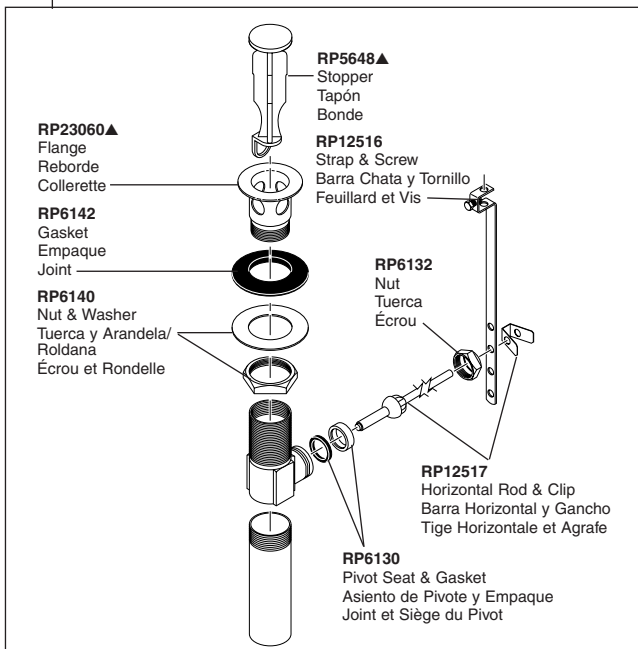

Model/Modelo/Modèle
 3552-MPU-DST
 Series/Series/Seria
TESLA™

RP53429
 Adapters
 3/8"-24 UNEF to 1/2"-20 UN &
 3/8"-24 UNEF to 1/2"-14 NPSM
 Adaptadors
 3/8"-24 UNEF to 1/2"-20 UN &
 3/8"-24 UNEF to 1/2"-14 NPSM
 Adapteurs
 3/8 po-24 UNEF to 1/2 po-20 UN et
 3/8 po-24 UNEF to 1/2 po-14 NPSM

RP50952
 Plastic Sleeves
 Mangas Plásticas
 Manchons en plastique

▲ Specify Finish
 Especificar el Acabado
 Préciser le Fini

RP26533▲
 Metal Pop-Up Assembly Less Lift Rod
 Ensemble de Metal del Desagüe Automático Sin la Barra
 de Alzar
 Renvoi Mécanique en Métal Sans la Tige de Manoeuvre

RP51243
 Gaskets (2)
 Empaques (2)
 Joints (2)

RP62243
 Nuts & Washers
 Tuercas y Arandelas
 Écrous et Rondelles