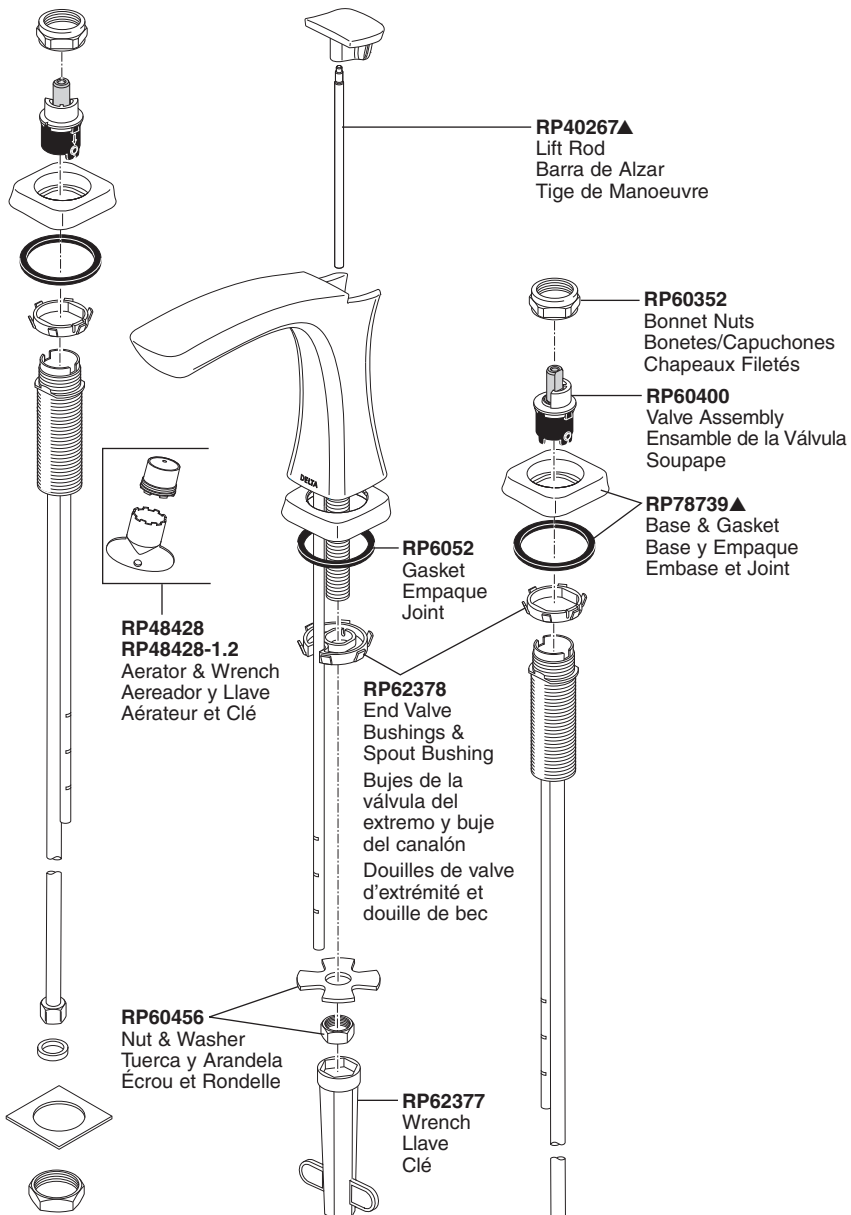

Model/Modelo/Modèle
 3552-MPU-DST
 Series/Series/Seria
TESLA™

RP53429
 Adapters
 3/8"-24 UNEF to 1/2"-20 UN &
 3/8"-24 UNEF to 1/2"-14 NPSM
 Adaptadors
 3/8"-24 UNEF to 1/2"-20 UN &
 3/8"-24 UNEF to 1/2"-14 NPSM
 Adapteurs
 3/8 po-24 UNEF to 1/2 po-20 UN et
 3/8 po-24 UNEF to 1/2 po-14 NPSM

RP50952
 Plastic Sleeves
 Mangas Plásticas
 Manchons en plastique

▲ Specify Finish
 Especificar el Acabado
 Préciser le Fini

RP26533▲
 Metal Pop-Up Assembly Less Lift Rod
 Ensemble de Metal del Desagüe Automático Sin la Barra
 de Alzar
 Renvoi Mécanique en Métal Sans la Tige de Manoeuvre

RP51243
 Gaskets (2)
 Empaques (2)
 Joints (2)

RP62243
 Nuts & Washers
 Tuercas y Arandelas
 Écrous et Rondelles