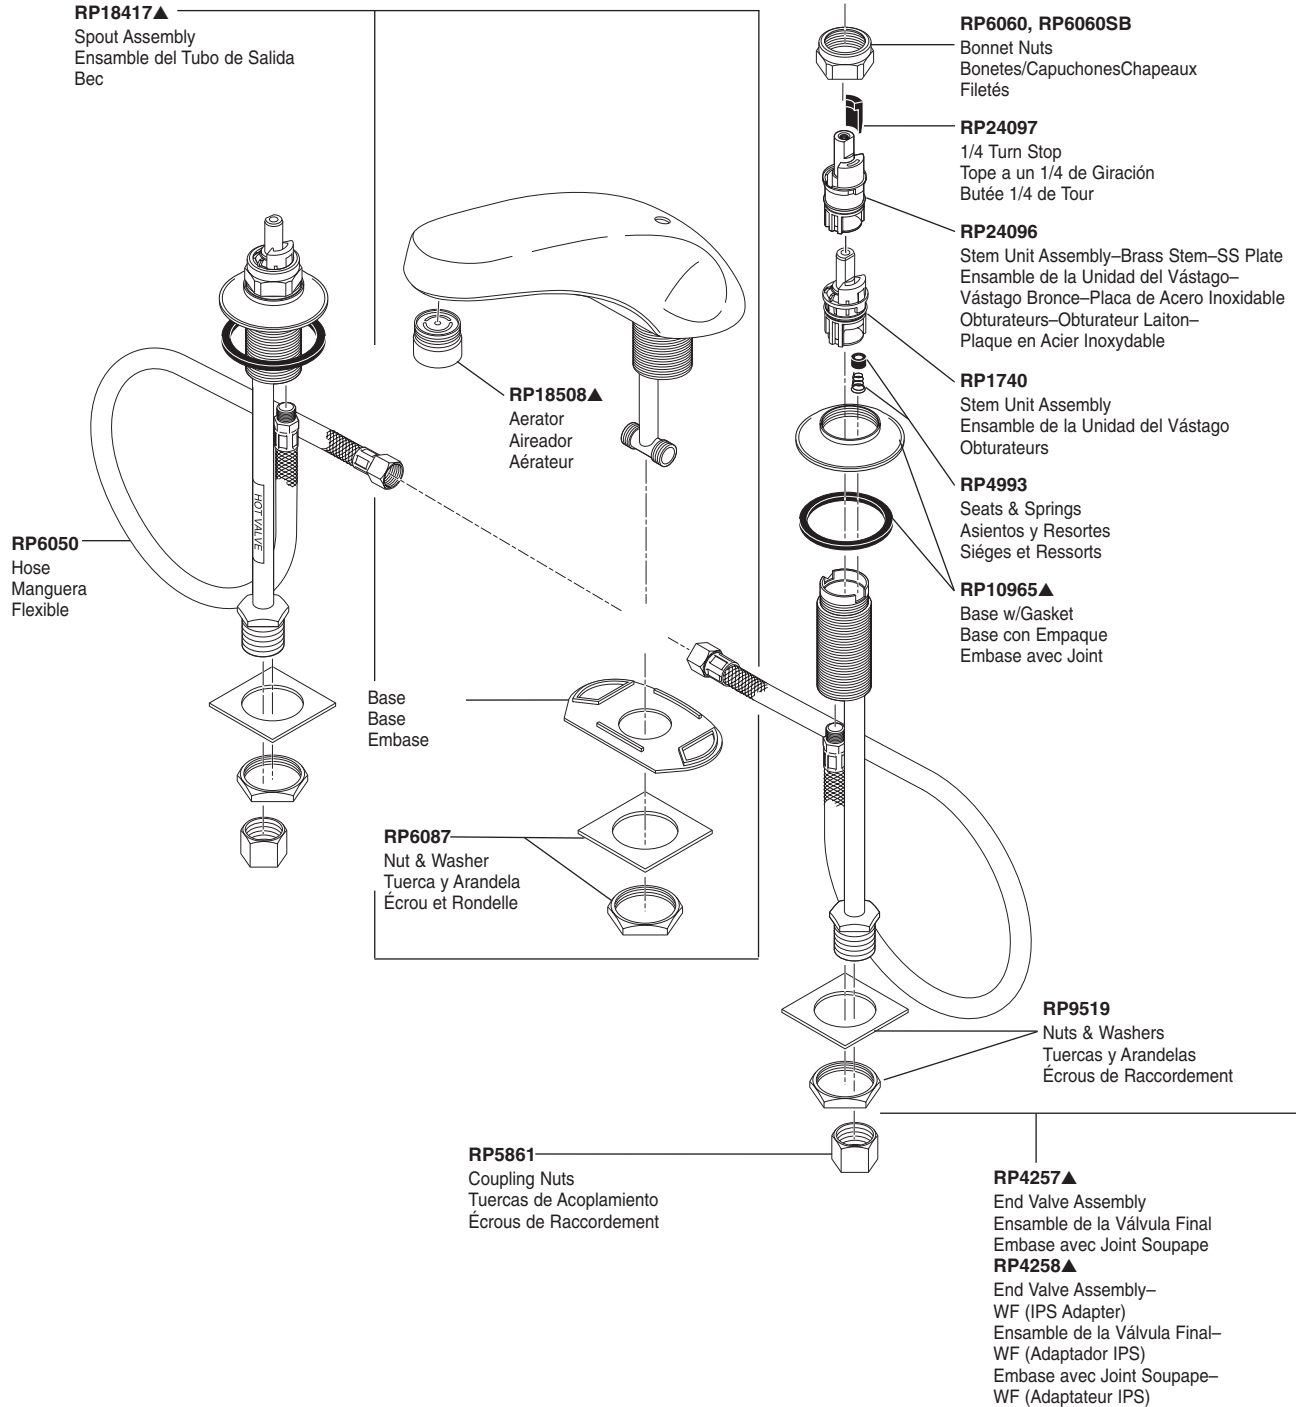

Classic Two-Handle Lavatory Faucet Robinetterie de Toilette Classique à Manette Double

Llave Clásica de Dos Manijas para Lavamanos

Classic Lavatory

Models/Modelos/Modèles 3543 & 3544 Series/Series/Seria

For models manufactured BEFORE September 2002 / Para los modelos fabricados ANTES de Septiembre 2002 / Pour modèles fabriqués AVANT Septembre 2002

Refer to handle section for additional information./ Refiérase a la sección las manijas para información adicional./ Référez-vous à la section manette pour plus d'information.

▲Specify finish / Especificque el Acabado / Précisez le fini

Thick deck mounting kit available as RP10612 adds 1" to shanks. / Las herramientas para la instalación en losas gruesas en el equipo RP10612 agrega 1" a la espigas. /

Système de montage plate-forme épaisse tel que RP10612 ajoute 1 po aux tiges.

Refer to page 188 for lavatory drain assemblies. / Refiérase a la página 188 para los ensambles del desagüe. / Référez vous à la page 188 pour l'assemblage de drains.