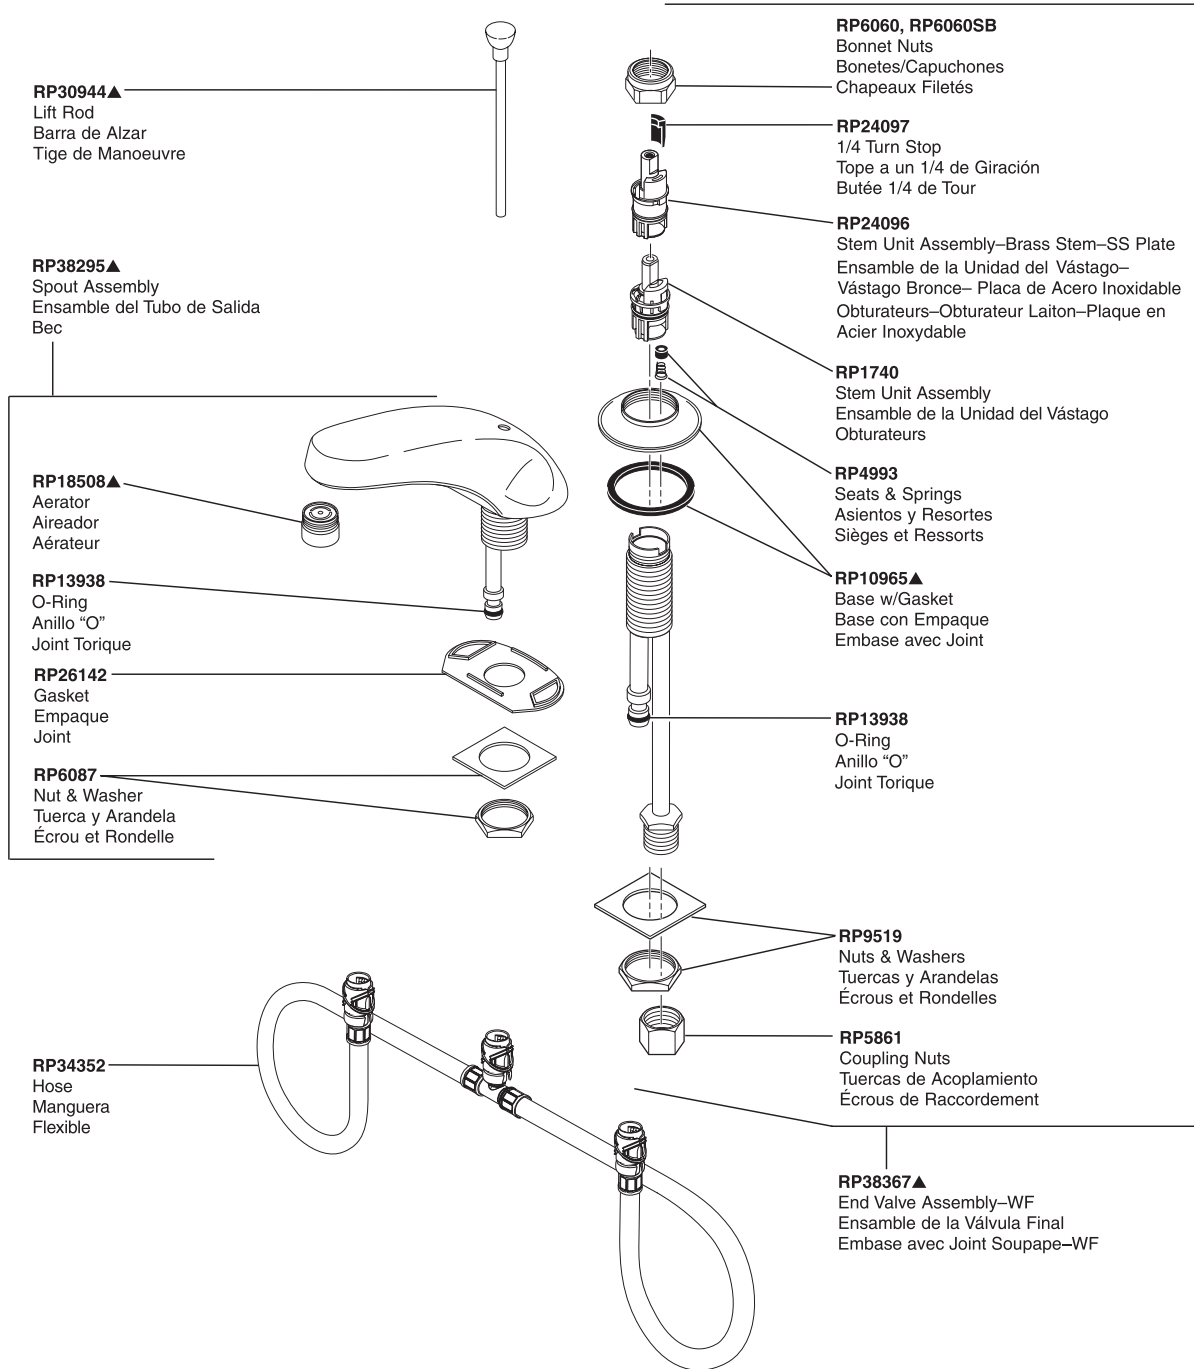

Classic Two-Handle Lavatory Faucet Robinetterie de Toilette Classique à Manette Double

Llave Clásica de Dos Manijas para Lavamanos

Models/Modelos/Modèles 3543 & 3544 Series/Series/Seria

For models manufactured AFTER September 2002 / Para los modelos fabricados DESPUÉS de Septiembre 2002 / Pour modèles fabriqués APRÈS Septembre 2002

Refer to handle section for additional information./ Refiérase a la sección las manijas para información adicional./ Référez-vous à la section manette pour plus d'information.

▲Specify finish / Especificque el Acabado / Précisez le fini

Thick deck mounting kit available as RP10612 adds 1" to shanks. / Las herramientas para la instalación en losas gruesas en el equipo RP10612 agrega 1" a la espigas. / Système de montage plate-forme épaisse tel que RP10612 ajoute 1 po aux tiges.

Refer to page 188 for lavatory drain assemblies. / Refiérase a la página 188 para los ensambles del desagüe. / Référez vous à la page 188 pour l'assemblage de drains.