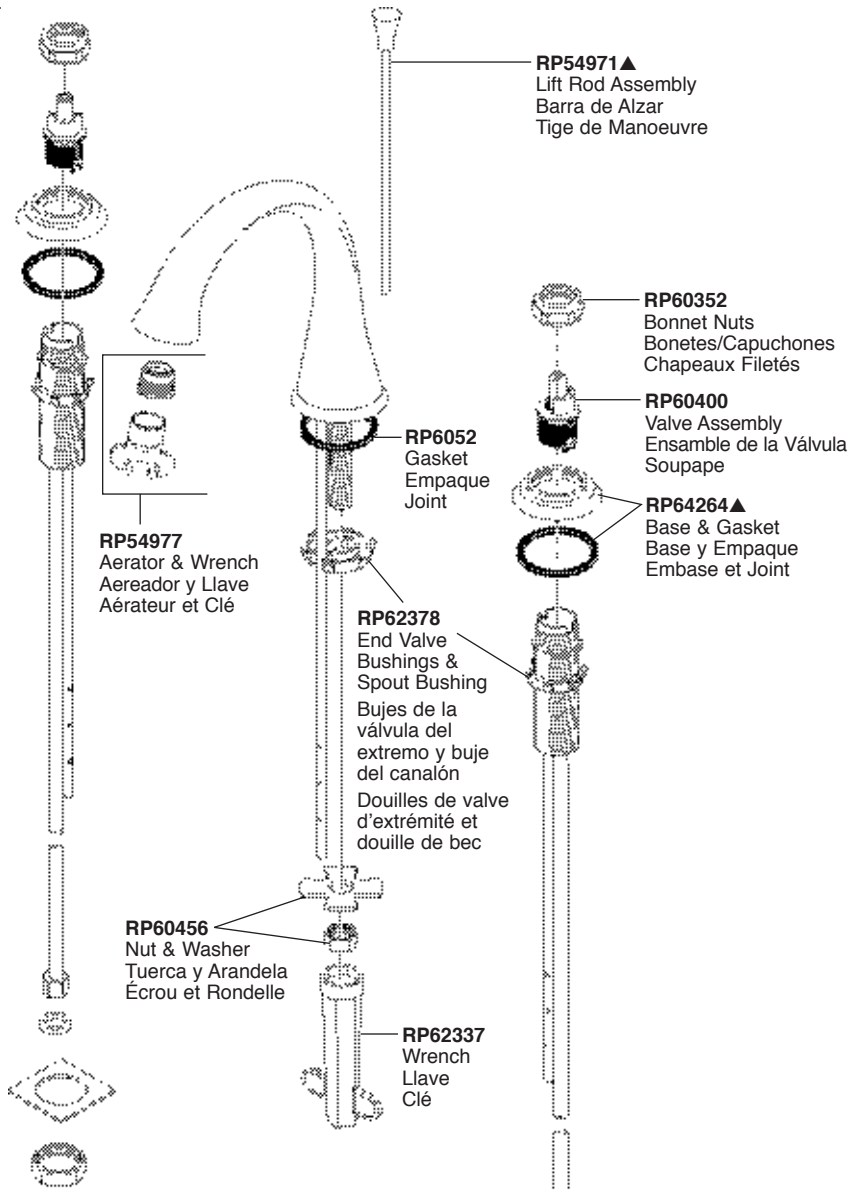

Tubes décoratifs sur le tuyau d'arrivée d'eau (métal)  
Livrablé séparément seulement (non inclus)

## RP63263

Adapters (Not Included)  
3/8"-24 UNEF to 1/2"-20 UN &  
3/8"-24 UNEF to 1/2"-14 NPSM

Adaptadors (no incluido)  
3/8"-24 UNEF to 1/2"-20 UN &  
3/8"-24 UNEF to 1/2"-14 NPSM

Adapteurs (non inclus)  
3/8 po-24 UNEF to 1/2 po-20 UN et  
3/8 po-24 UNEF to 1/2 po-14 NPSM

## RP50952

Plastic Sleeves (ferrules)  
Manguitos Plásticos (casquillos)  
Manchons en plastique (bagues)

▲ Specify Finish  
Especifique el Acabado  
Précisez le Fini

## RP20333▲

Metal Pop-Up Assembly Less Lift Rod  
Ensamble de Metal del Desagüe Automático  
Sin la Barra de Alzar  
Renvoi Mécanique en Métal Sans la Tige de Manoeuvre

RP60457  
Outlet Connector  
Conexión de la salida  
Raccord de sortie