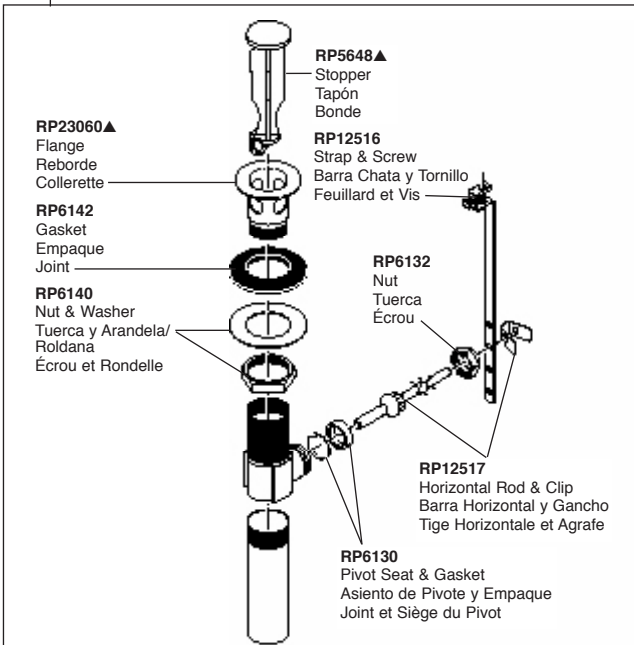

Tubes décoratifs sur le tuyau d'arrivée d'eau (métal)  
Livrablé séparément seulement (non inclus)

## RP63263

Adapters (Not Included)  
3/8"-24 UNEF to 1/2"-20 UN &  
3/8"-24 UNEF to 1/2"-14 NPSM

Adaptadors (no incluido)  
3/8"-24 UNEF to 1/2"-20 UN &  
3/8"-24 UNEF to 1/2"-14 NPSM

Adapteurs (non inclus)  
3/8 po-24 UNEF to 1/2 po-20 UN et  
3/8 po-24 UNEF to 1/2 po-14 NPSM

## RP50952

Plastic Sleeves (ferrules)  
Manguitos Plásticos (casquillos)  
Manchons en plastique (bagues)

▲ Specify Finish  
Especifique el Acabado  
Précisez le Fini

## RP20333▲

Metal Pop-Up Assembly Less Lift Rod  
Ensamble de Metal del Desagüe Automático  
Sin la Barra de Alzar  
Renvoi Mécanique en Métal Sans la Tige de Manoeuvre

RP60457  
Outlet Connector  
Conexión de la salida  
Raccord de sortie