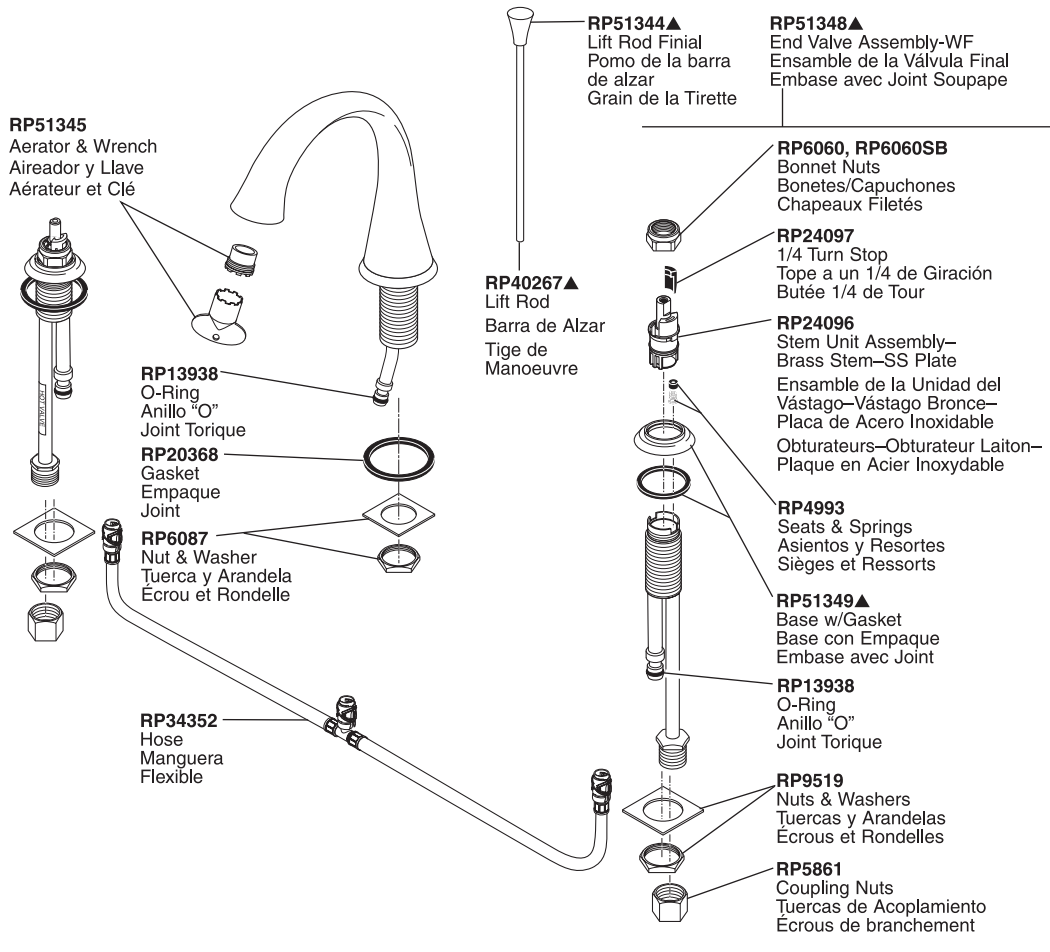

Lahara™ Two-Handle Lavatory Faucet

Robinetterie de Toilette à Manette Double Lahara™

Llave Lahara™ de Dos Manijas para Lavamanos

Lahara™ Lavatory

Models/Modelos/Modèles 3538 Series/Series/Seria

▲Specify finish / Especifica el Acabado / Précisez le fini