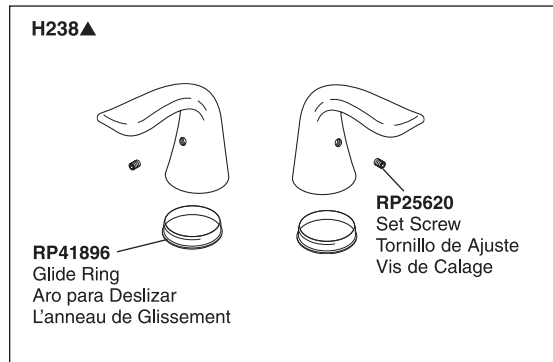

Lahara™ Two-Handle Lavatory Faucet

Robinetterie de Toilette à Manette Double Lahara™

Llave Lahara™ de Dos Manijas para Lavamanos

Lahara™ Lavatory

Models/Modelos/Modèles 3538 Series/Series/Seria

▲Specify finish / Especifica el Acabado / Précisez le fini