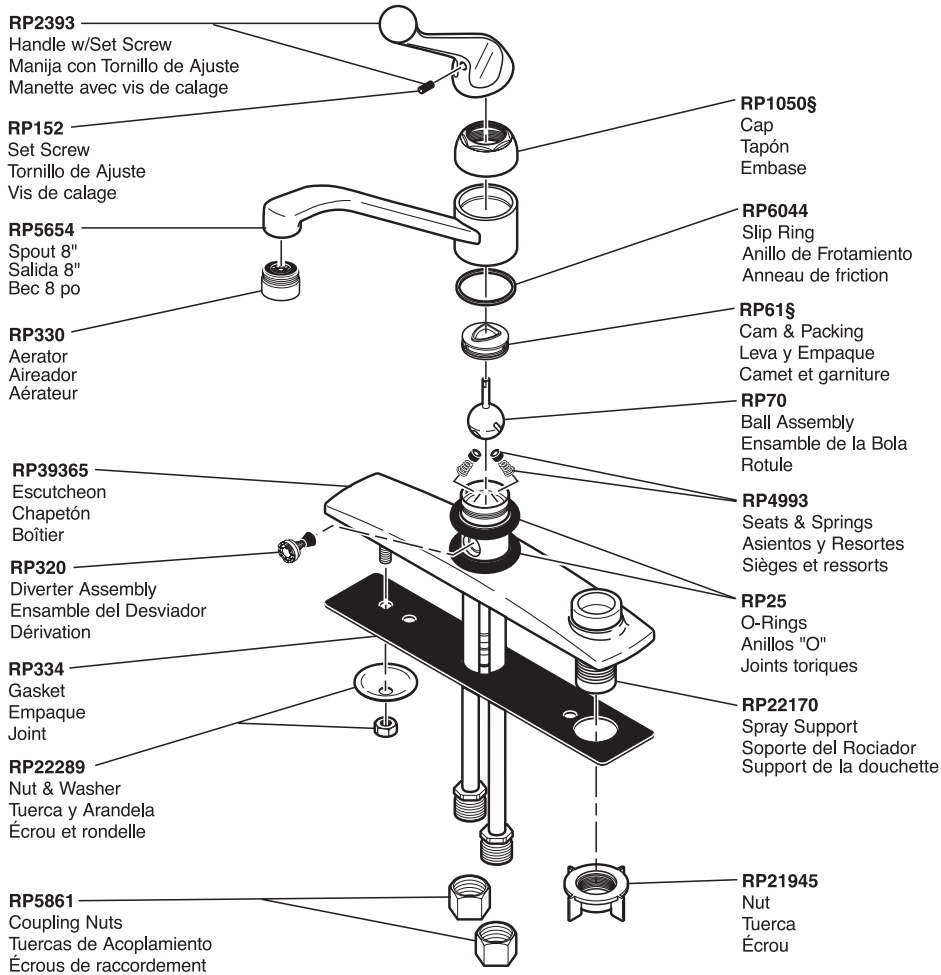

# Classic Single-Handle Kitchen Faucet Robinetterie de Cuisine à Manette Simple Classic

Llave Monomando de Classic para Cocina

Models/Modelos/Modèles 300 Series/Series/Seria

Classic Kitchen

## SERIES /SERIES /SERIA 300 – Quick-Snap®

**RP39360**  
Spray & Hose Assembly  
Ensamble de la Manguera y Rociador  
Douchette et tuyau souple

For non Quick-Snap® faucet models manufactured BEFORE September 2002, go to [www.deltafaucet.com](http://www.deltafaucet.com).

**RP26878 Black / Negro**

Spray & Hose Assembly—6'  
 Ensamble de la Manguera y Rociador—6'

**RP26879 Black / Negro**

Spray & Hose Assembly—8'  
 Ensamble de la Manguera y Rociador—8'

If unsure if your faucet is Quick-Snap® and was manufactured BEFORE September 2002, please order: **RP31612▲**  
 Si no está seguro si la llave de agua es Quick-Snap® y fue fabricada ANTES de Septiembre 2002, por favor ordene: **RP31612▲**