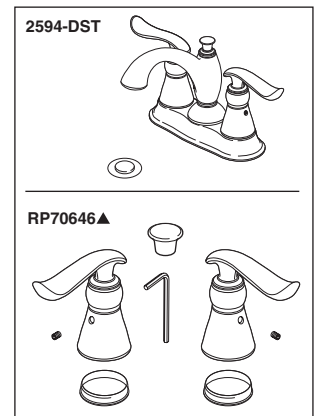

# Two-Handle Lavatory Faucet Robinetterie de Toilette à Manette Double

Llave de Dos Manijas para Lavamanos

### All Models

**RP72130▲**  
Decorative Supply Line Covers (metal)—Quantity 2, 30" Long  
Available as Accessory Order (Not Included)  
Tapas Decorativas para las Líneas de Suministro (metal)—Cantidad 2, 30" de largo  
Disponible como orden accesoria (No incluido)  
Tubes décoratifs sur le tuyau d'arrivée d'eau (métal)—Quantité 2, 30 po de longueur  
Livrablé séparément seulement (non inclus)

**RP72131▲**  
Decorative Supply Line Covers (PVC)—Quantity 2, 30" Long  
Available as Accessory Order (Not Included)  
Tapas Decorativas para las Líneas de Suministro (PVC)—Cantidad 2, 30" de largo  
Disponible como orden de accesorio (No incluido)  
Tubes décoratifs sur le tuyau d'arrivée d'eau (PVC)—Quantité 2, 30 po de longueur  
Livrablé séparément seulement (non inclus)