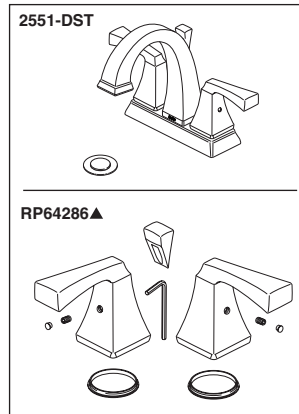

# Two-Handle Lavatory Faucet Robinetterie de Toilette à Manette Double

Llave de Dos Manijas para Lavamanos

### All Models

**RP72130▲**  
Decorative Supply Line Covers (metal)—Quantity 2, 30" Long  
Available as Accessory Order (Not Included)  
Tapas Decorativas para las Líneas de Suministro (metal)—Cantidad 2, 30" de largo  
Disponible como orden accesoria (No incluido)  
Tubes décoratifs sur le tuyau d'arrivée d'eau (métal)—Quantité 2, 30 po de longueur  
Livrablé séparément seulement (non inclus)

**RP72131▲**  
Decorative Supply Line Covers (PVC)—Quantity 2, 30" Long  
Available as Accessory Order (Not Included)  
Tapas Decorativas para las Líneas de Suministro (PVC)—Cantidad 2, 30" de largo  
Disponible como orden de accesorio (No incluido)  
Tubes décoratifs sur le tuyau d'arrivée d'eau (PVC)—Quantité 2, 30 po de longueur  
Livrablé séparément seulement (non inclus)