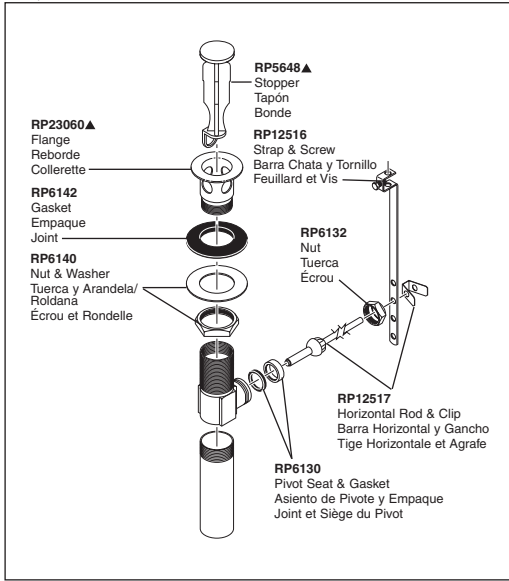

### All Models

**RP72130▲**  
Decorative Supply Line Covers (metal)—Quantity 2, 30" Long  
Available as Accessory Order (Not Included)  
Tapas Decorativas para las Líneas de Suministro (metal)—Cantidad 2, 30" de largo  
Disponible como orden accesoria (No incluido)  
Tubes décoratifs sur le tuyau d'arrivée d'eau (métal)—Quantité 2, 30 po de longueur  
Livrablé séparément seulement (non inclus)

**RP72131▲**  
Decorative Supply Line Covers (PVC)—Quantity 2, 30" Long  
Available as Accessory Order (Not Included)  
Tapas Decorativas para las Líneas de Suministro (PVC)—Cantidad 2, 30" de largo  
Disponible como orden de accesorio (No incluido)  
Tubes décoratifs sur le tuyau d'arrivée d'eau (PVC)—Quantité 2, 30 po de longueur  
Livrablé séparément seulement (non inclus)

# Two-Handle Lavatory Faucet Robinetterie de Toilette à Manette Double

Llave de Dos Manijas para Lavamanos

### RP26533▲

Metal Pop-Up Assembly Less Lift Rod  
Ensamble de Metal del Desagüe Automático Sin la Barra de Alzar  
Renvoi Mécanique en Métal Sans la Tige de Manoeuvre