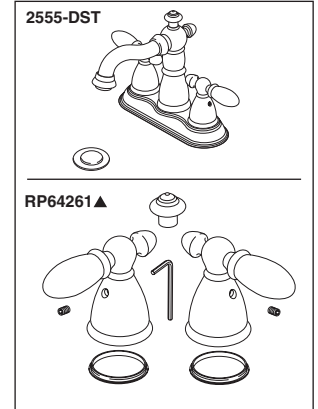

# Two-Handle Lavatory Faucet Robinetterie de Toilette à Manette Double

Llave de Dos Manijas para Lavamanos

### All Models

**RP72130▲**  
Decorative Supply Line Covers (metal)—Quantity 2, 30" Long  
Available as Accessory Order (Not Included)  
Tapas Decorativas para las Líneas de Suministro (metal)—Cantidad 2, 30" de largo  
Disponible como orden accesoria (No incluido)  
Tubes décoratifs sur le tuyau d'arrivée d'eau (métal)—Quantité 2, 30 po de longueur  
Livrablé séparément seulement (non inclus)

**RP72131▲**  
Decorative Supply Line Covers (PVC)—Quantity 2, 30" Long  
Available as Accessory Order (Not Included)  
Tapas Decorativas para las Líneas de Suministro (PVC)—Cantidad 2, 30" de largo  
Disponible como orden de accesorio (No incluido)  
Tubes décoratifs sur le tuyau d'arrivée d'eau (PVC)—Quantité 2, 30 po de longueur  
Livrablé séparément seulement (non inclus)