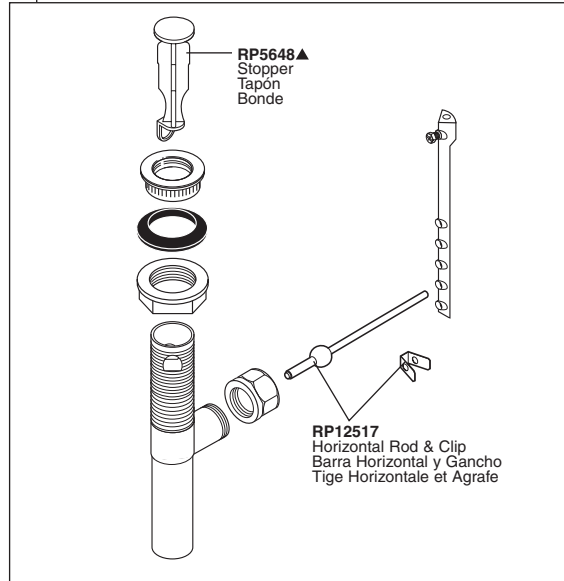

RP34953

Plastic Pop-Up Assembly
Ensamble del Desagüe Automático Plástico
Renvoi Mécanique en Plastique