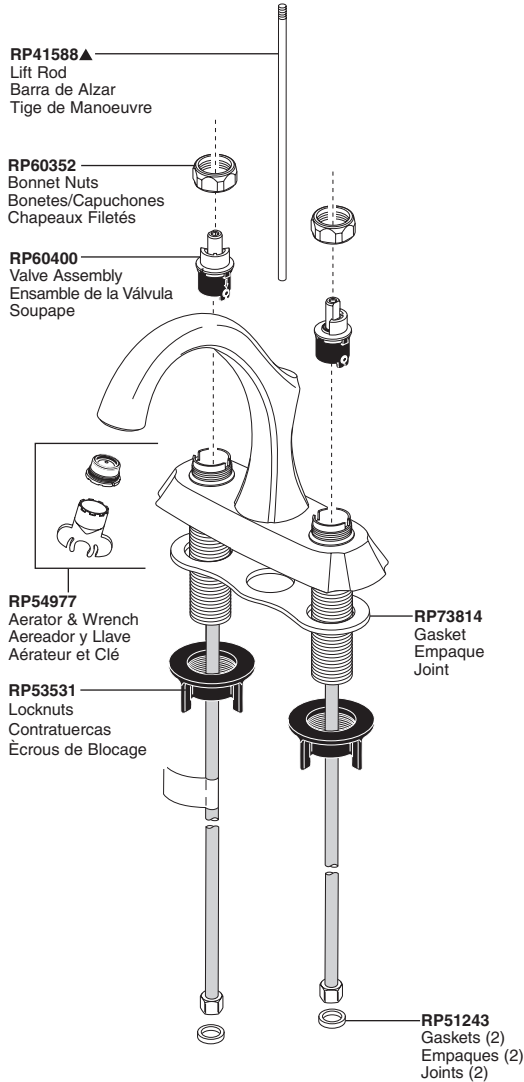

# Two-Handle Lavatory Faucet Robinetterie de Toilette à Manette Double

Llave de Dos Manijas para Lavamanos

### All Models

**RP72130▲**  
Decorative Supply Line Covers (metal)—Quantity 2, 30" Long  
Available as Accessory Order (Not Included)  
Tapas Decorativas para las Líneas de Suministro (metal)—Cantidad 2, 30" de largo  
Disponible como orden accesoria (No incluido)  
Tubes décoratifs sur le tuyau d'arrivée d'eau (métal)—Quantité 2, 30 po de longueur  
Livrablé séparément seulement (non inclus)

**RP72131▲**  
Decorative Supply Line Covers (PVC)—Quantity 2, 30" Long  
Available as Accessory Order (Not Included)  
Tapas Decorativas para las Líneas de Suministro (PVC)—Cantidad 2, 30" de largo  
Disponible como orden de accesorio (No incluido)  
Tubes décoratifs sur le tuyau d'arrivée d'eau (PVC)—Quantité 2, 30 po de longueur  
Livrablé séparément seulement (non inclus)