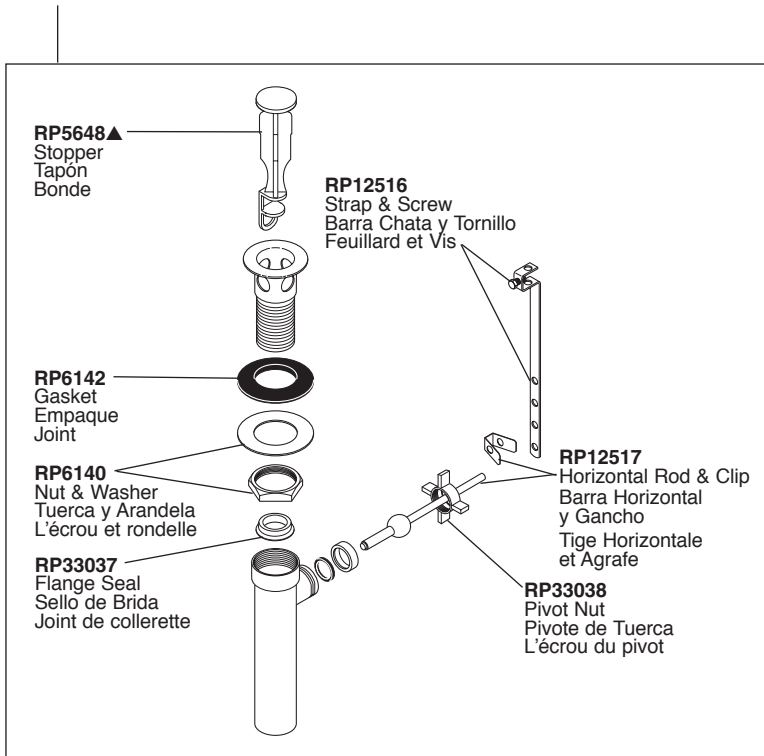

Tubes décoratifs sur le tuyau d'arrivée d'eau (métal)
Quantité 2, 30 po de longueur
Livrablé séparément seulement (non inclus)

RP72131▲
Decorative Supply Line Covers (PVC)
Quantity 2, 30" Long
Available as Accessory Order (Not Included)
Tapas Decorativas para las Líneas de Suministro (PVC)
Cantidad 2, 30" de largo
Disponible como orden de accesorio (No incluido)
Tubes décoratifs sur le tuyau d'arrivée d'eau (PVC)
Quantité 2, 30 po de longueur
Livrablé séparément seulement (non inclus)

RP34953

Plastic Pop-Up Assembly
 Ensemble del Desagüe Automático Plástico
 Renvoi Mécanique en Plastique

▲Specify Finish
 Especificue el Acabado
 Précisez le Fini

RP38958▲

Pop-Up with Metal Flange and Plastic Tail Piece Less Lift Rod
 Drenaje automático con brida de metal y la pieza de cola plástica menos la barra de alzar
 Renvoi mécanique avec collettere en métal et raccord droit de vidange en plastique sans la tige de manoeuvre

RP83791

Set Screw Covers
 (1 Red / 1 Blue / 2 Gray / 2 Black)
 Tornillo Cubre
 (1 Rojo y 1 Azul / 2 Gris / 2 Negro)
 vis couvre
 (1 Red / 1 Blue / 2 Gray / 2 Noir)

RP50952

Plastic Sleeves
 Mangas Plásticas
 Manchons en plastique

RP63263

Adapters
 3/8"-24 UNEF to 1/2"-20 UN &
 3/8"-24 UNEF to 1/2"-14 NPSM
 Adaptadores
 3/8"-24 UNEF to 1/2"-20 UN &
 3/8"-24 UNEF to 1/2"-14 NPSM
 Adapteurs
 3/8 po-24 UNEF to 1/2 po-20 UN et
 3/8 po-24 UNEF to 1/2 po-14 NPSM