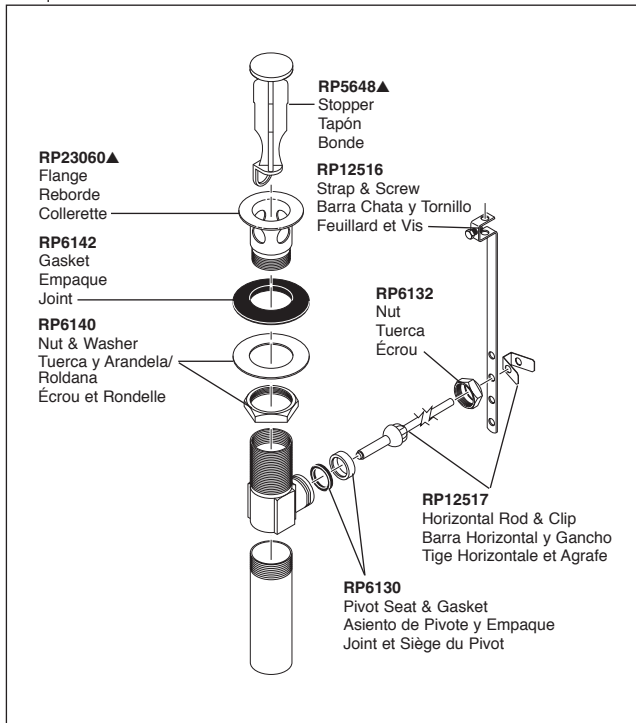

RP48428
Aerator & Wrench
Aereador y Llave
Aérateur et Clé
(Tesla™ 2552-DST only)

RP51243
Gaskets (2)
Empaques (2)
Joints (2)

RP72130▲
Decorative Supply Line Covers (metal)
Quantity 2, 30" Long
Available as Accessory Order (Not Included)
Tapas Decorativas para las Líneas de Suministro (metal)
Cantidad 2, 30" de largo
Disponible como orden accesoria (No incluido)

Tubes décoratifs sur le tuyau d'arrivée d'eau (métal)
Quantité 2, 30 po de longueur
Livrablé séparément seulement (non inclus)

RP72131▲
Decorative Supply Line Covers (PVC)
Quantity 2, 30" Long
Available as Accessory Order (Not Included)
Tapas Decorativas para las Líneas de Suministro (PVC)
Cantidad 2, 30" de largo
Disponible como orden de accesorio (No incluido)
Tubes décoratifs sur le tuyau d'arrivée d'eau (PVC)
Quantité 2, 30 po de longueur
Livrablé séparément seulement (non inclus)

▲Specify Finish / Especificque el Acabado / Précisez le Fini

RP26533▲

Metal Pop-Up Assembly Less Lift Rod
 Ensemble de Metal del Desagüe Automático Sin la Barra de Alzar
 Renvoi Mécanique en Métal Sans la Tige de Manoeuvre

RP34953

Plastic Pop-Up Assembly
 Ensemble del Desagüe Automático Plástico
 Renvoi Mécanique en Plastique

▲Specify Finish
 Especificue el Acabado
 Précisez le Fini

RP38958▲

Pop-Up with Metal Flange and Plastic Tail Piece Less Lift Rod
 Drenaje automático con brida de metal y la pieza de cola plástica menos la barra de alzar
 Renvoi mécanique avec collettere en métal et raccord droit de vidange en plastique sans la tige de manoeuvre