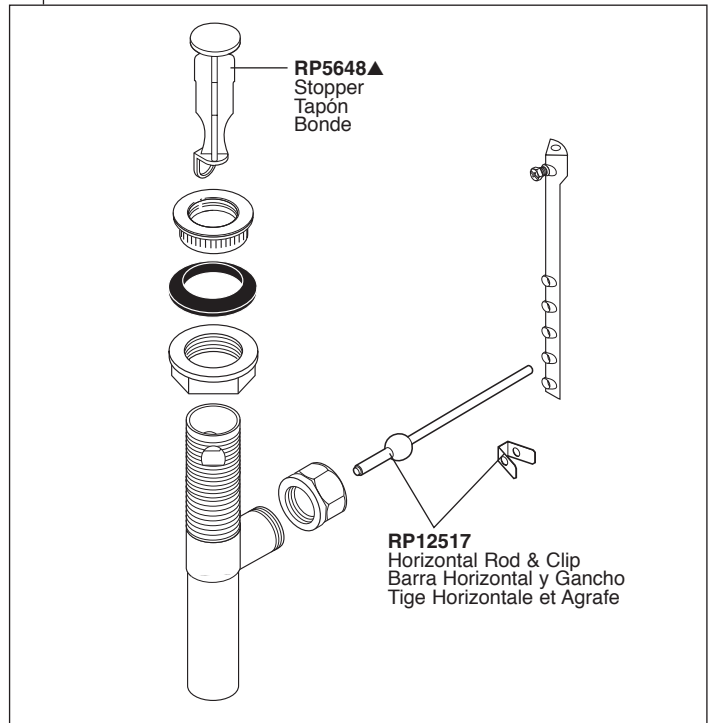

Tubes décoratifs sur le tuyau d'arrivée d'eau (métal)
Quantité 2, 30 po de longueur
Livrablé séparément seulement (non inclus)

RP72131▲
Decorative Supply Line Covers (PVC)
Quantity 2, 30" Long
Available as Accessory Order (Not Included)
Tapas Decorativas para las Líneas de Suministro (PVC)
Cantidad 2, 30" de largo
Disponible como orden de accesorio (No incluido)
Tubes décoratifs sur le tuyau d'arrivée d'eau (PVC)
Quantité 2, 30 po de longueur
Livrablé séparément seulement (non inclus)

▲Specify Finish / Especificque el Acabado / Précisez le Fini

RP26533▲

Metal Pop-Up Assembly Less Lift Rod
 Ensemble de Metal del Desagüe Automático Sin la Barra de Alzar
 Renvoi Mécanique en Métal Sans la Tige de Manoeuvre

RP34953

Plastic Pop-Up Assembly
 Ensemble del Desagüe Automático Plástico
 Renvoi Mécanique en Plastique

▲Specify Finish
 Especificue el Acabado
 Précisez le Fini

RP38958▲

Pop-Up with Metal Flange and Plastic Tail Piece Less Lift Rod
 Drenaje automático con brida de metal y la pieza de cola plástica menos la barra de alzar
 Renvoi mécanique avec collettere en métal et raccord droit de vidange en plastique sans la tige de manoeuvre

RP83791

Set Screw Covers
 (1 Red / 1 Blue / 2 Gray / 2 Black)
 Tornillo Cubre
 (1 Rojo y 1 Azul / 2 Gris / 2 Negro)
 vis couvre
 (1 Red / 1 Blue / 2 Gray / 2 Noir)

RP50952

Plastic Sleeves
 Mangas Plásticas
 Manchons en plastique