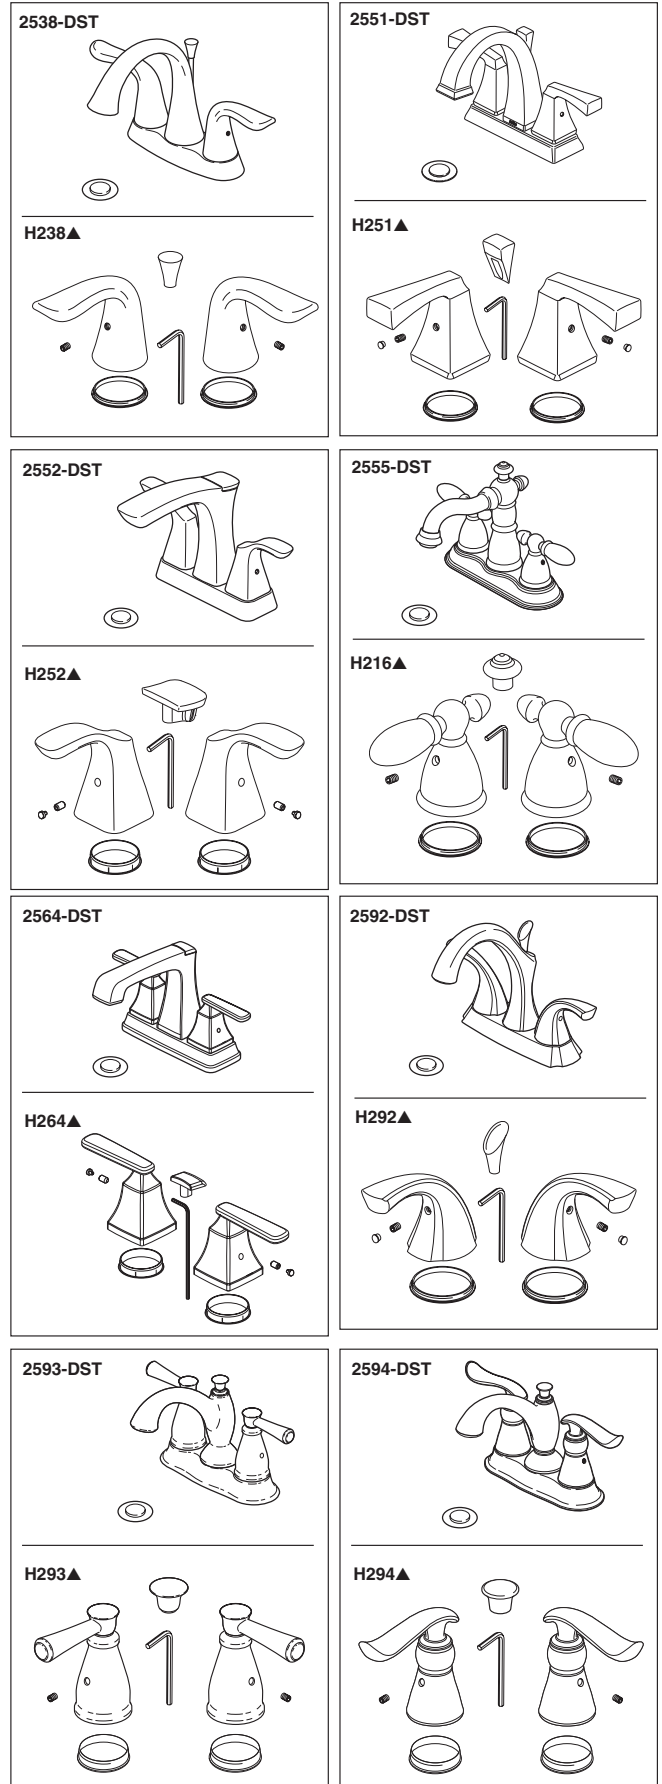

RP60400
Valve Assembly
Ensamble de la Válvula
Soupape

RP60400
Valve Assembly
Ensamble de
la Válvula
Soupape

RP54977
Aerator & Wrench
Aereador y Llave
Aérateur et Clé

RP73814
Gasket
Empaque
Joint

RP53531
Locknuts
Contratuercas
Écrous de Blocage

RP48428
Aerator & Wrench
Aereador y Llave
Aérateur et Clé
(Tesla™ 2552-DST only)

RP51243
Gaskets (2)
Empaques (2)
Joints (2)

RP72130▲
Decorative Supply Line Covers (metal)
Quantity 2, 30" Long
Available as Accessory Order (Not Included)
Tapas Decorativas para las Líneas de Suministro (metal)
Cantidad 2, 30" de largo
Disponible como orden accesoria (No incluido)

Tubes décoratifs sur le tuyau d'arrivée d'eau (métal)
Quantité 2, 30 po de longueur
Livrablé séparément seulement (non inclus)

RP72131▲
Decorative Supply Line Covers (PVC)
Quantity 2, 30" Long
Available as Accessory Order (Not Included)
Tapas Decorativas para las Líneas de Suministro (PVC)
Cantidad 2, 30" de largo
Disponible como orden de accesorio (No incluido)
Tubes décoratifs sur le tuyau d'arrivée d'eau (PVC)
Quantité 2, 30 po de longueur
Livrablé séparément seulement (non inclus)