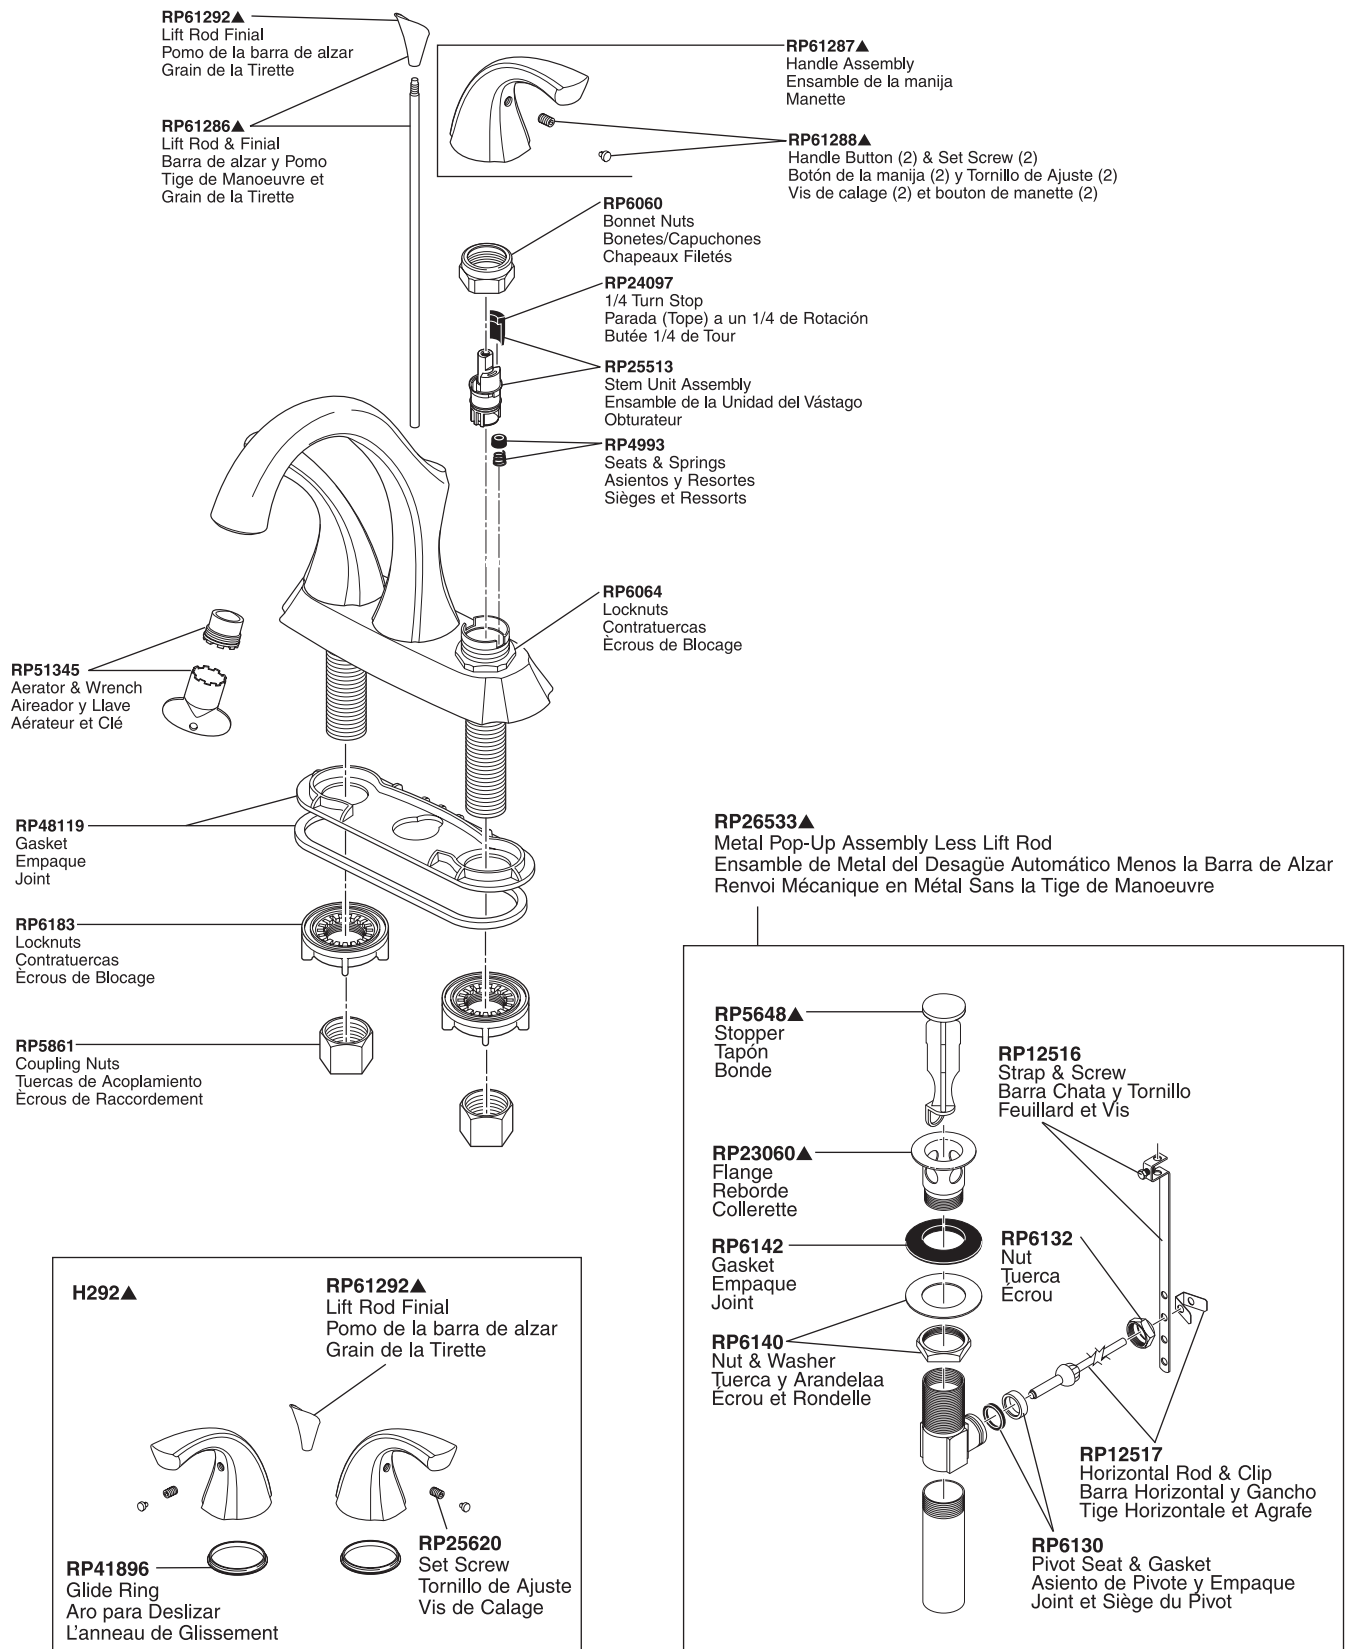

Addison™ Two-Handle Lavatory Faucet Robinetterie de Toilette à Manette Double Addison™

Llave de Dos Manijas Addison™ para Lavamanos

Model/Modelo/Modèle 2592 & 2592LF Series/Series/Seria

Addison™ Lavatory

▲Specify finish / Especificque el Acabado / Précisez le fini

CENTERSET