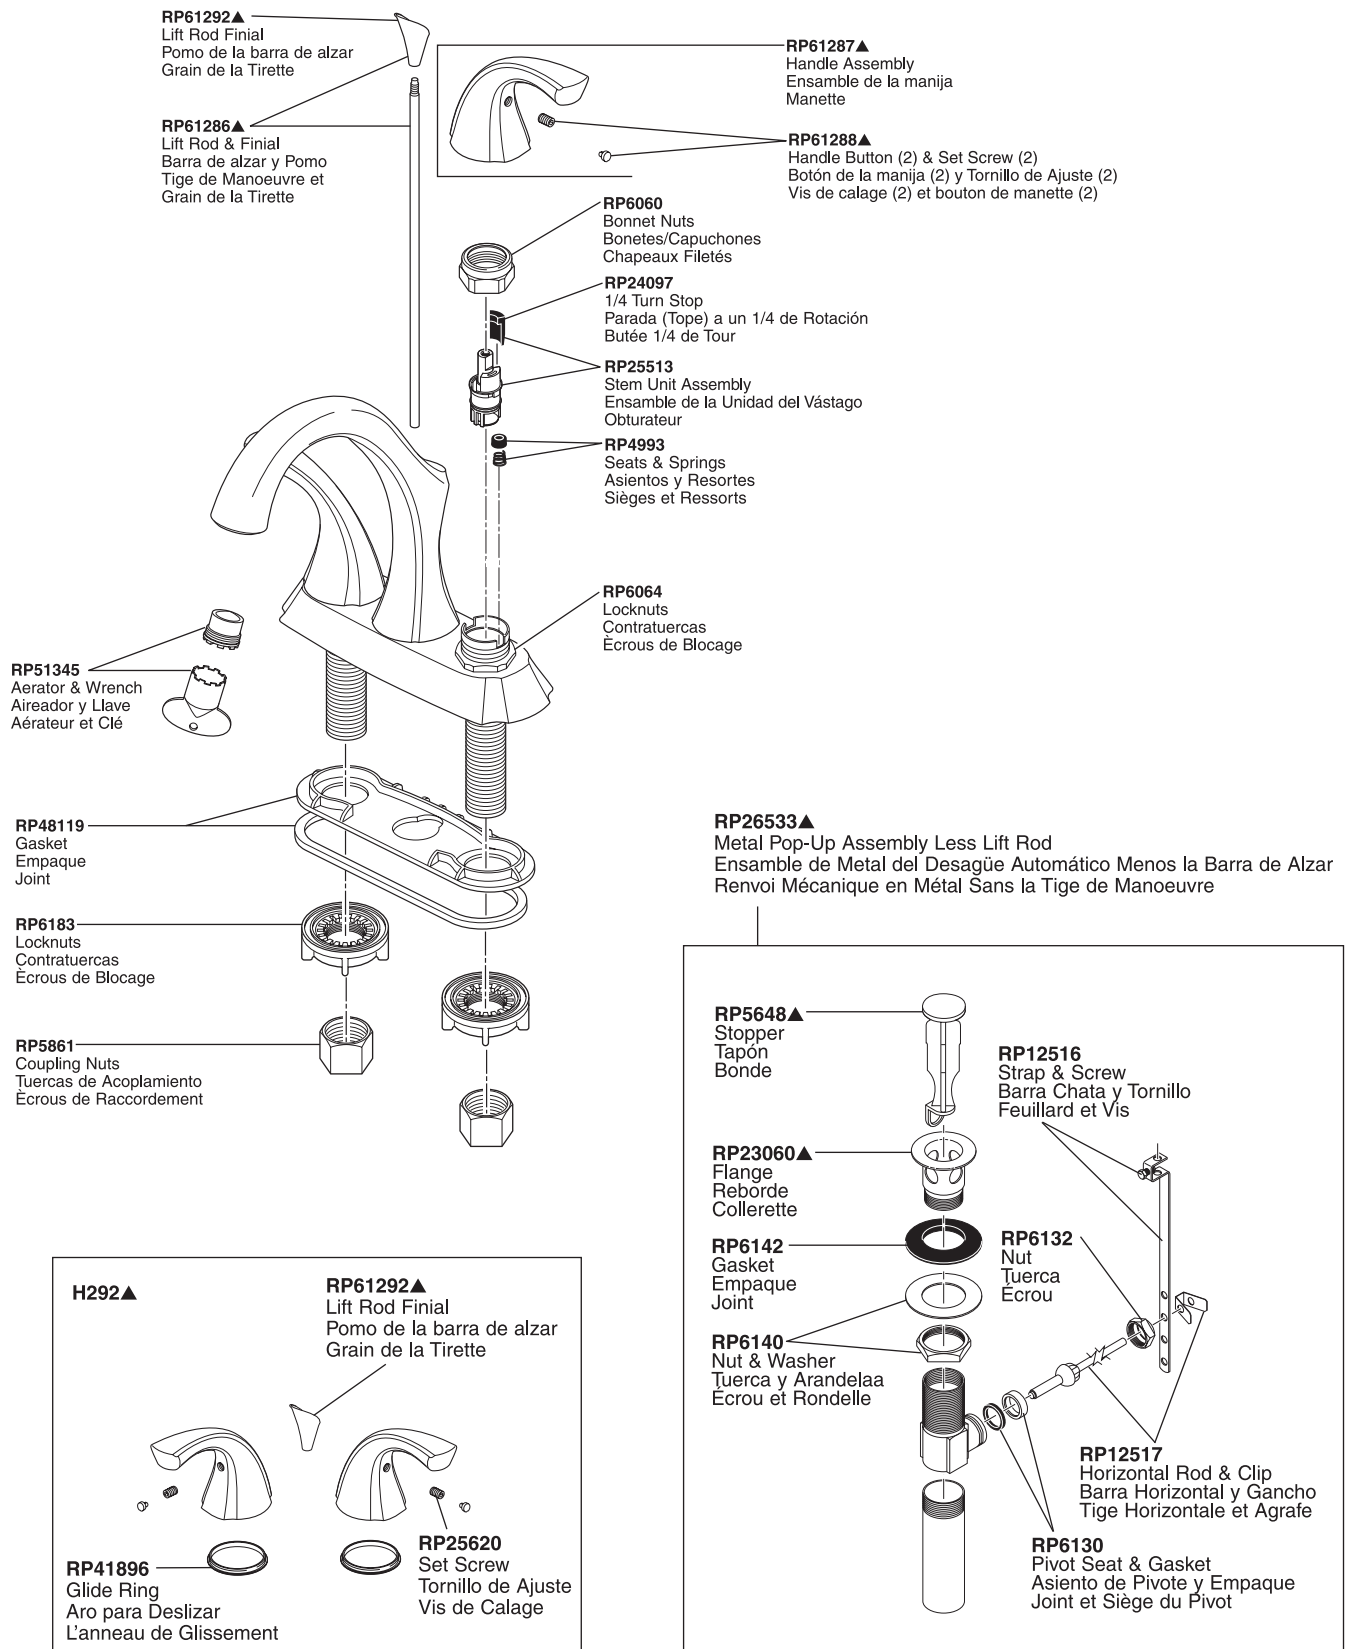

Addison™ Two-Handle Lavatory Faucet

Robinetterie de Toilette à Manette Double Addison™

Llave de Dos Manijas Addison™ para Lavamanos

Model/Modelo/Modèle 2592 & 2592LF Series/Series/Seria

Addison™ Lavatory

▲Specify finish / Especificque el Acabado / Précisez le fini

CENTERSET