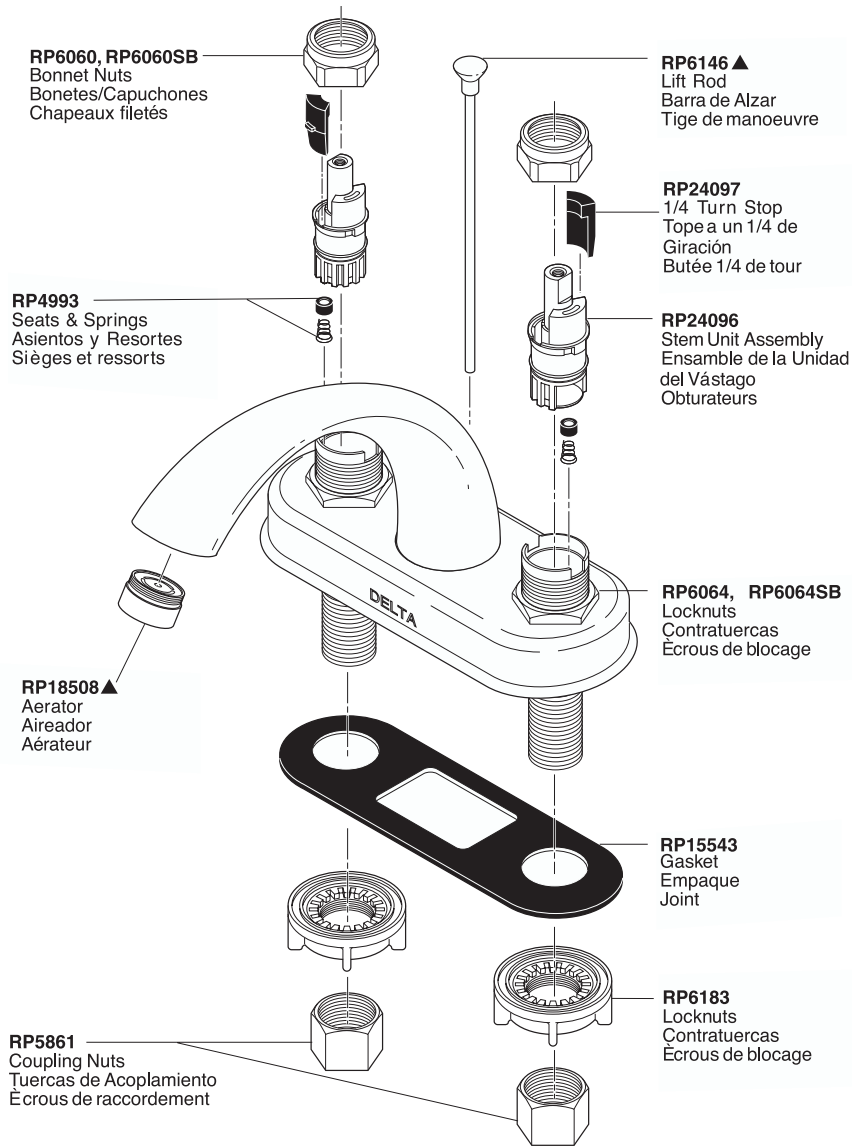

C-Spout Two-Handle Lavatory Faucet

Robinetterie de Toilette à Manette Double à Bec Courbé

Llave de Dos Manijas con Surtidor en C para Lavamanos

C-Spout Lavatory

Model/Modelo/Modèle 2583 Series/Series/Seria

Refer to handle section for additional information./ Refiérase a la sección las manijas para información adicional./ Référez-vous à la section manette pour plus d'information.

▲Specify finish / Especificque el Acabado / Précisez le fini

Refer to page 188 for lavatory drain assemblies. / Refiérase a la página 188 para los ensambles del desagüe. / Référez vous à la page 188 pour l'assemblage de drains.